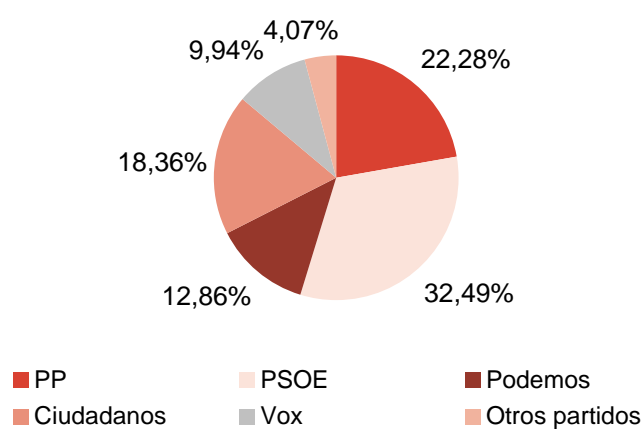

## Elecciones a la Asamblea de Madrid

Distribución de los escaños. 2023

Fuente: Comunidad de Madrid.

## Elecciones Locales

**Distribución de los concejales. 2023**

Fuente: Subdirección General de Política Interior y Procesos Electorales. Ministerio del Interior.

## Elecciones al Parlamento Europeo

**Porcentaje sobre votos a candidaturas. 2019 (\*)**

(\*) Podemos se presenta en coalición con Izquierda Unida.

Fuente: Subdirección General de Política Interior y Procesos Electorales. Ministerio del Interior.