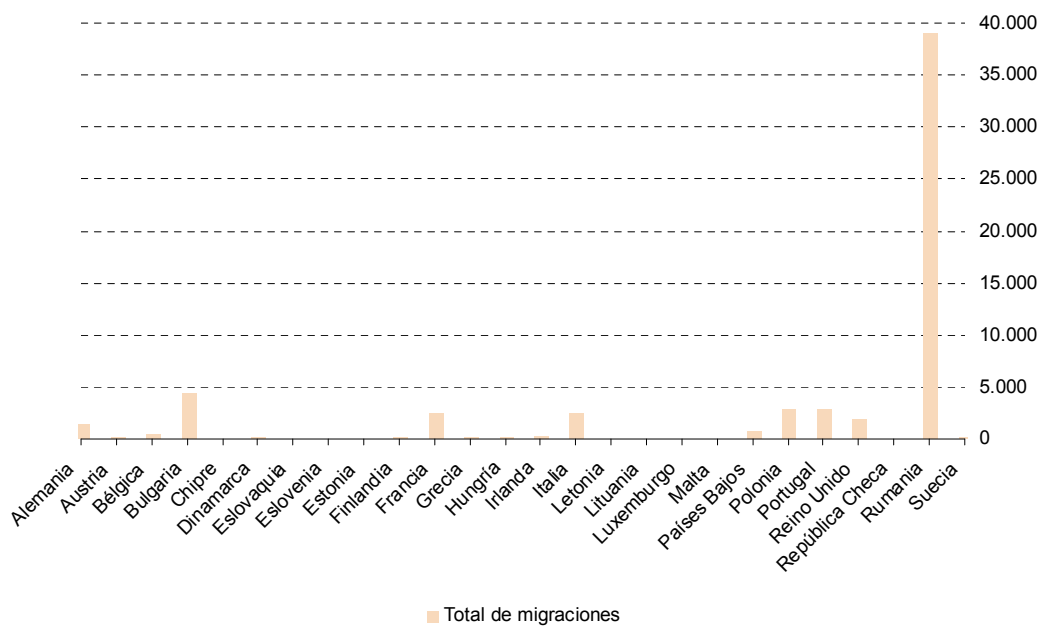

Migraciones con destino la Comunidad de Madrid y origen Europa Comunitaria por países de procedencia. 2007

Fuente: Estadística del Movimiento Migratorio de la Comunidad de Madrid. Instituto de Estadística de la Comunidad de Madrid. Estadística de Variaciones Residenciales. Instituto Nacional de Estadística.