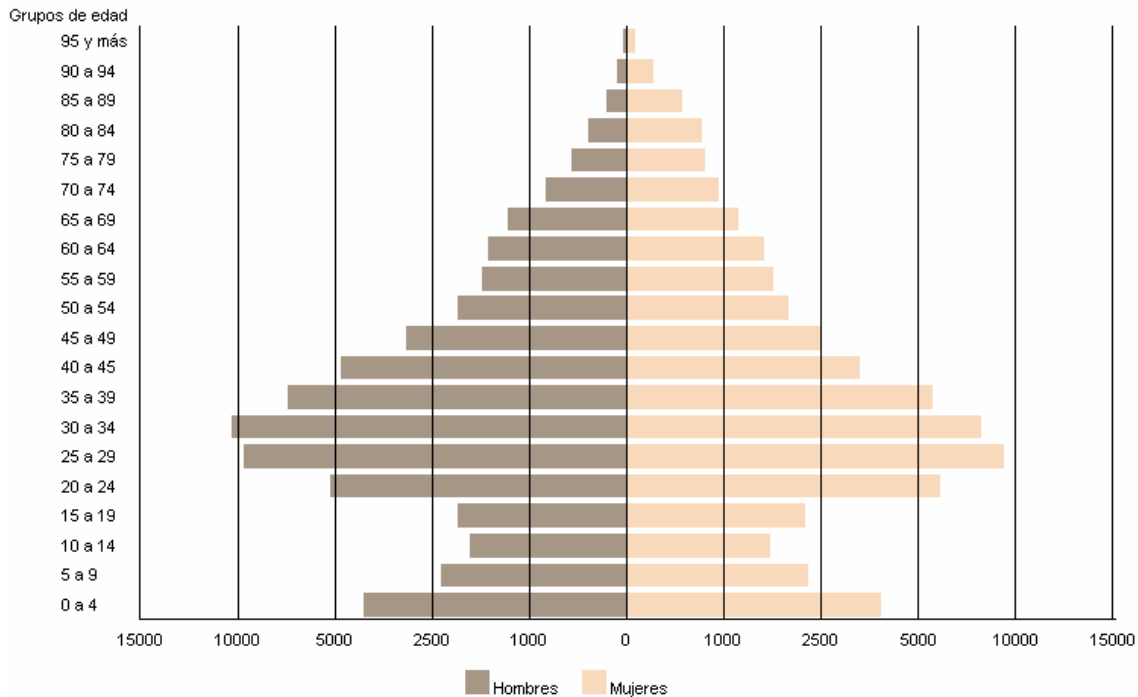

Pirámide de población correspondiente a los movimientos migratorios con origen la Comunidad de Madrid y destino otras CC.AA. 2007

Fuente: Estadística del Movimiento Migratorio de la Comunidad de Madrid. Instituto de Estadística de la Comunidad de Madrid. Estadística de Variaciones Residenciales. Instituto Nacional de Estadística.