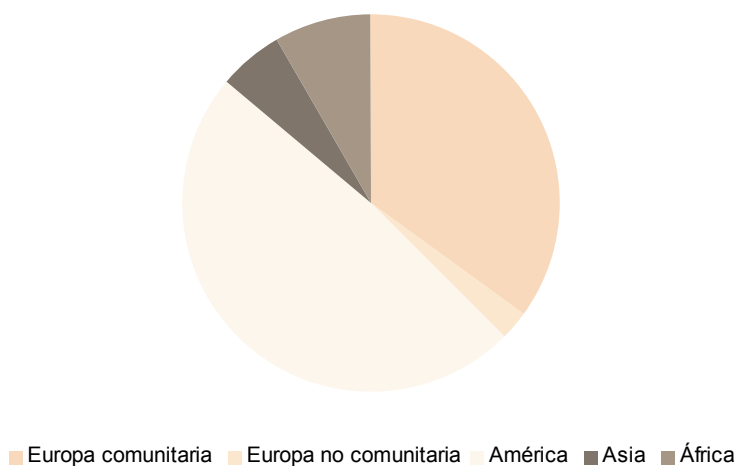

Migraciones con destino la Comunidad de Madrid y origen el extranjero por continente de procedencia. 2007

Fuente: Estadística del Movimiento Migratorio de la Comunidad de Madrid. Instituto de Estadística de la Comunidad de Madrid. Estadística de Variaciones Residenciales. Instituto Nacional de Estadística.