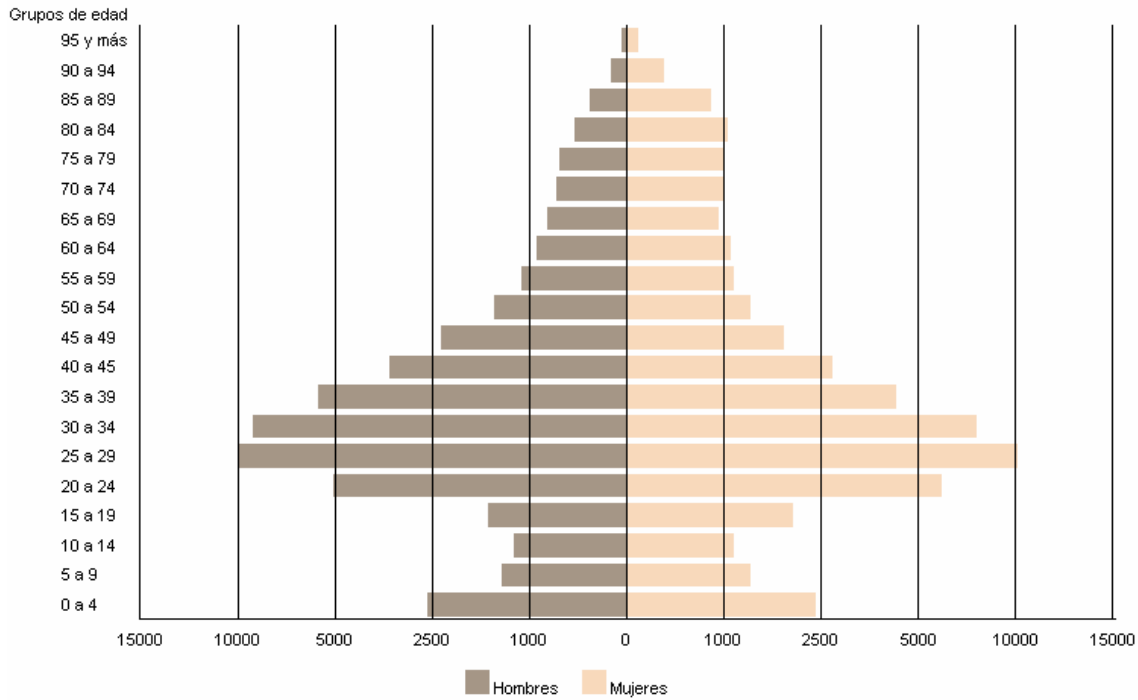

Piramide de población correspondiente a los movimientos migratorios con destino la Comunidad de Madrid y origen otras CC.AA. 2007

Fuente: Estadística del Movimiento Migratorio de la Comunidad de Madrid. Instituto de Estadística de la Comunidad de Madrid. Estadística de Variaciones Residenciales. Instituto Nacional de Estadística.