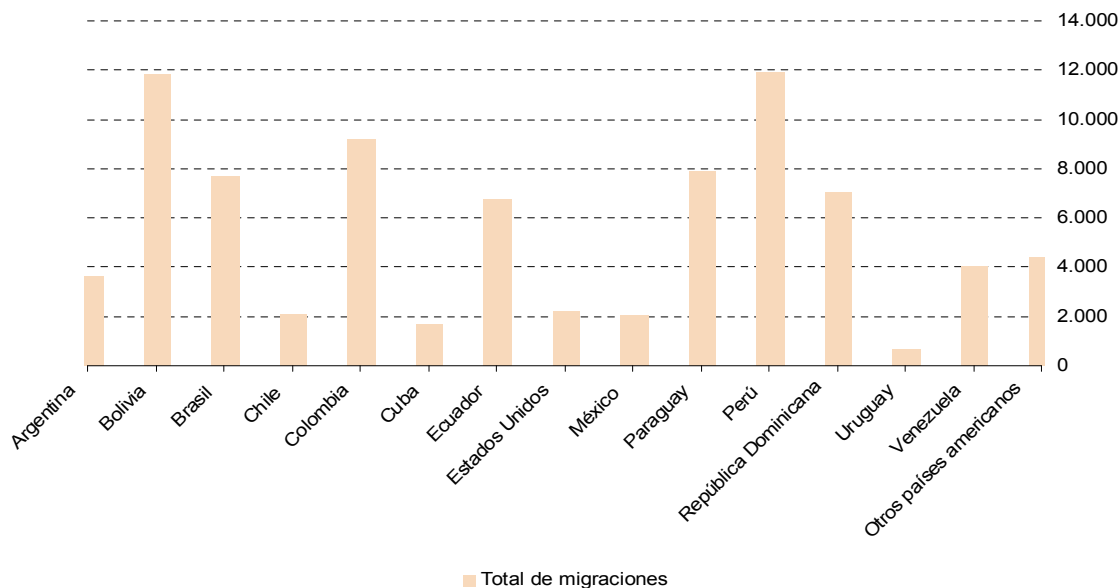

Migraciones con destino la Comunidad de Madrid y origen América por países de procedencia. 2007

Fuente: Estadística del Movimiento Migratorio de la Comunidad de Madrid. Instituto de Estadística de la Comunidad de Madrid. Estadística de Variaciones Residenciales. Instituto Nacional de Estadística.