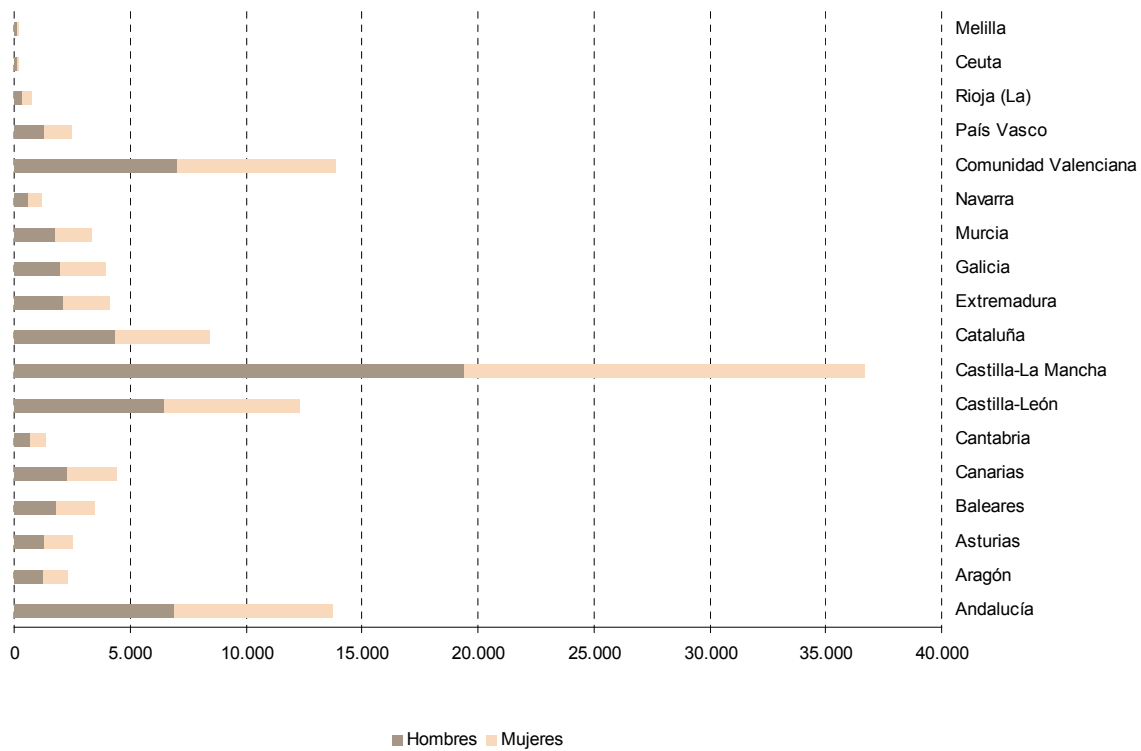

Migraciones con origen la Comunidad de Madrid y destino otras Comunidades Autónomas por Comunidad Autónoma de destino según sexo. 2007

Fuente: Estadística del Movimiento Migratorio de la Comunidad de Madrid. Instituto de Estadística de la Comunidad de Madrid. Estadística de Variaciones Residenciales. Instituto Nacional de Estadística.