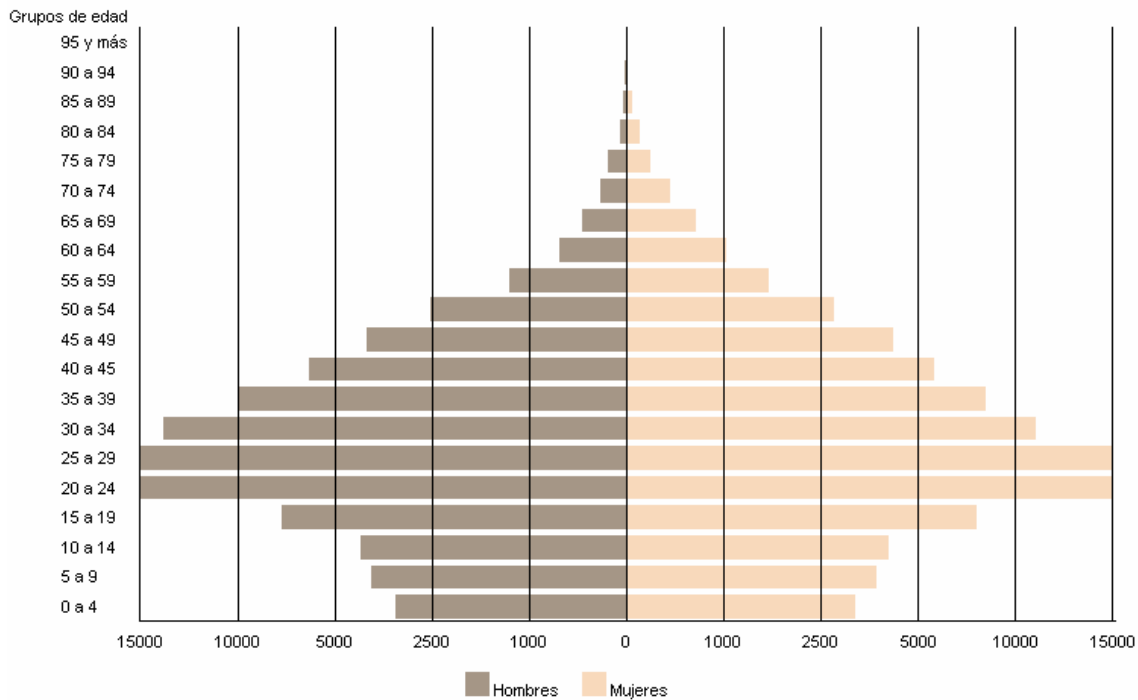

Piramide de población correspondiente a los movimientos migratorios con destino la Comunidad de Madrid y origen el extranjero. 2007

Fuente: Estadística del Movimiento Migratorio de la Comunidad de Madrid. Instituto de Estadística de la Comunidad de Madrid. Estadística de Variaciones Residenciales. Instituto Nacional de Estadística.