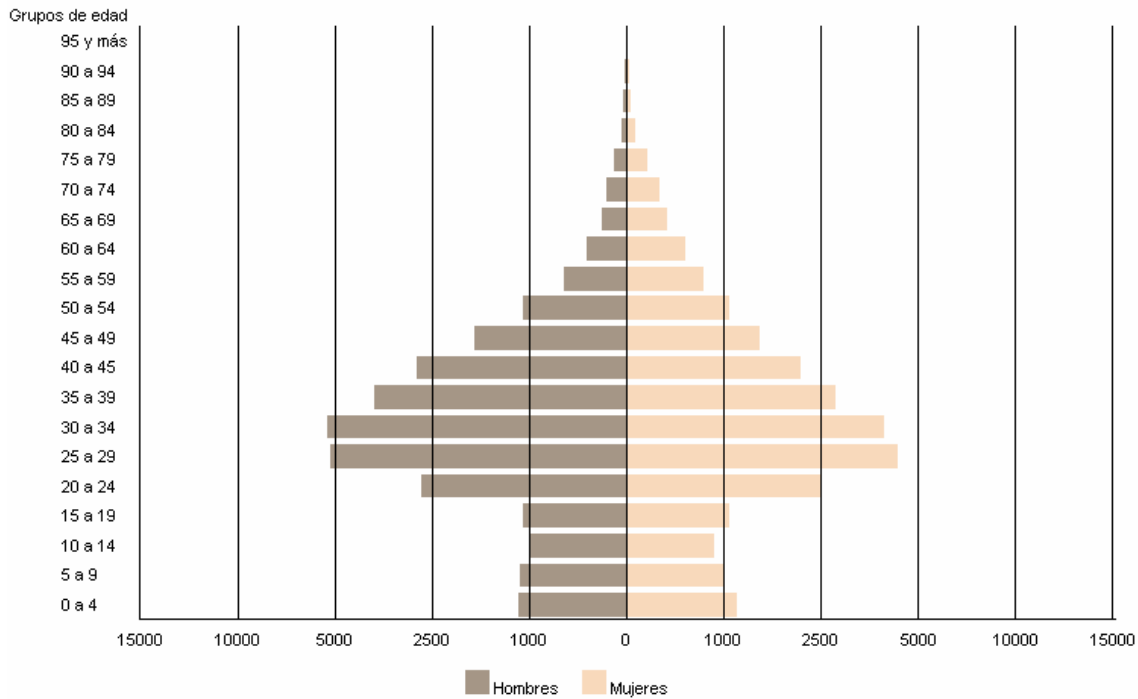

Piramide de población correspondiente a los movimientos migratorios con origen la Comunidad de Madrid y destino el extranjero 2007

Fuente: Estadística del Movimiento Migratorio de la Comunidad de Madrid. Instituto de Estadística de la Comunidad de Madrid. Estadística de Variaciones Residenciales. Instituto Nacional de Estadística.