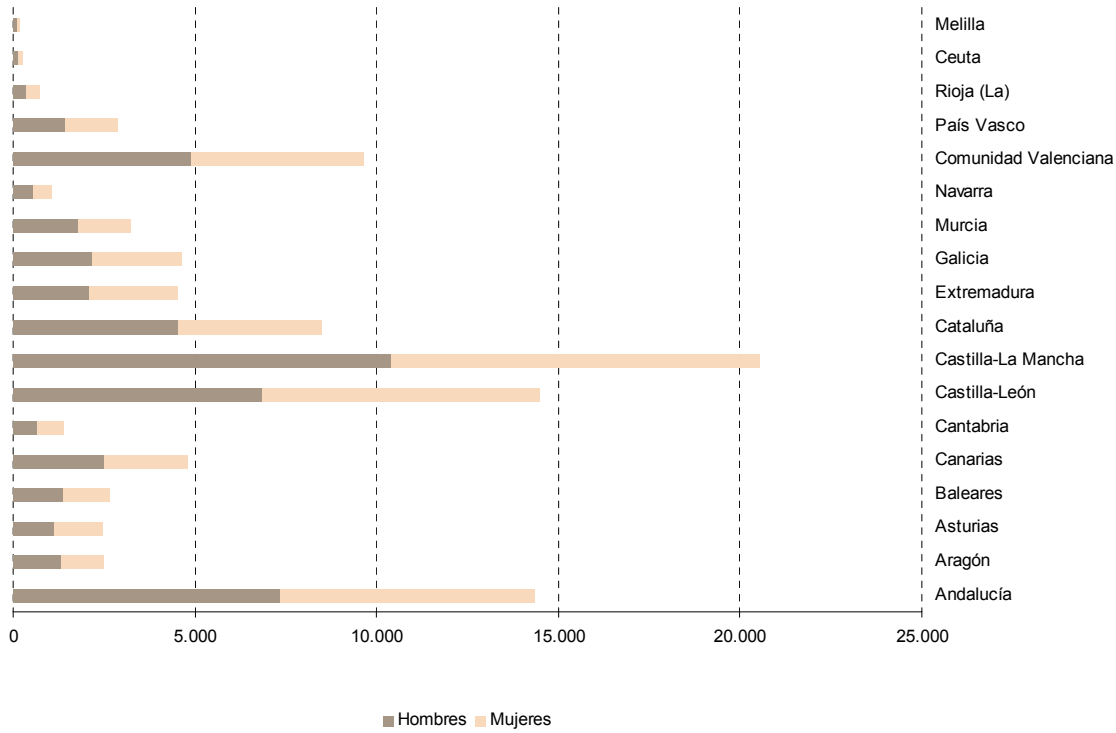

Migraciones con destino la Comunidad de Madrid y origen otras Comunidades Autónomas por Comunidad Autónoma de procedencia según sexo. 2007

Fuente: Estadística del Movimiento Migratorio de la Comunidad de Madrid. Instituto de Estadística de la Comunidad de Madrid. Estadística de Variaciones Residenciales. Instituto Nacional de Estadística.