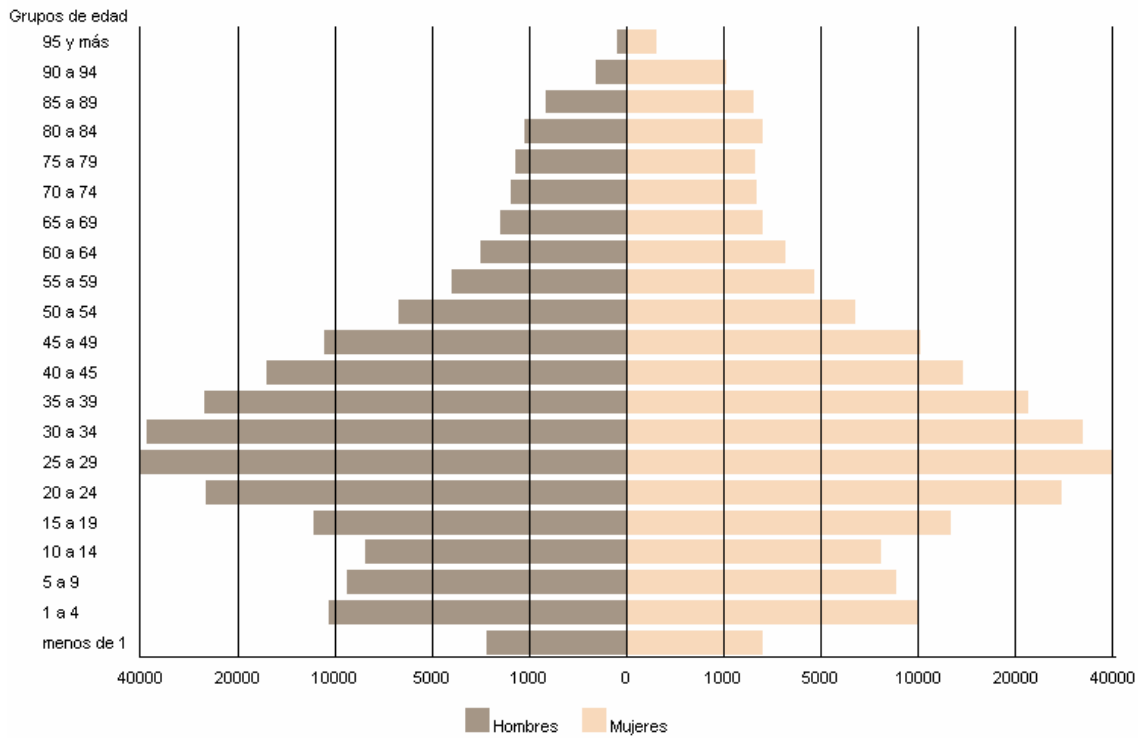

Pirámide de edad y sexo de los migrantes a la Comunidad de Madrid. 2007

Fuente: Estadística del Movimiento Migratorio de la Comunidad de Madrid. Instituto de Estadística de la Comunidad de Madrid. Estadística de Variaciones Residenciales. Instituto Nacional de Estadística.