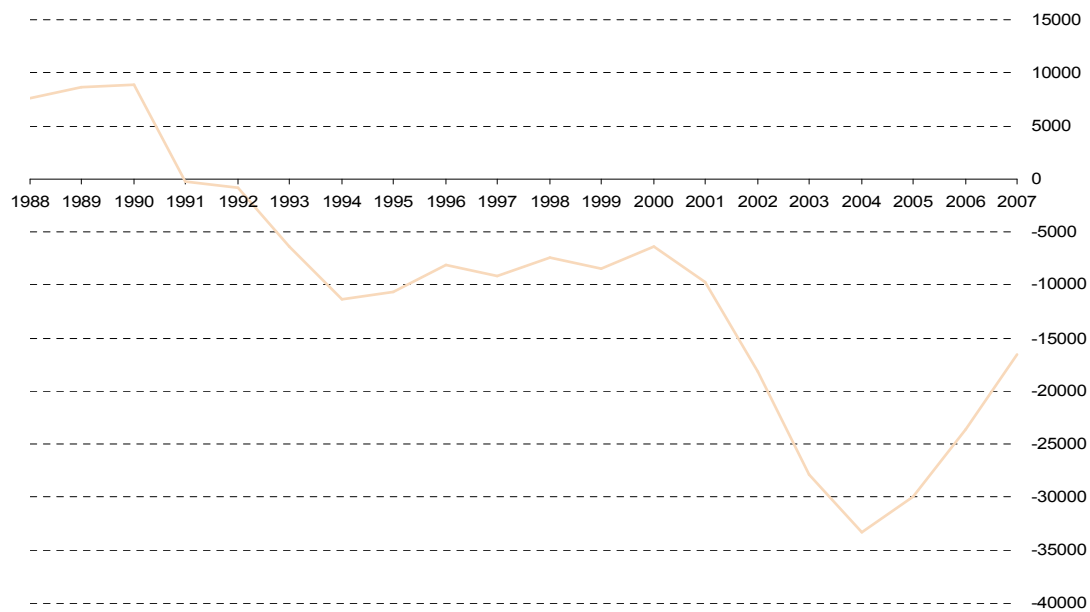

Saldo migratorio entre la Comunidad de Madrid y otras Comunidades Autónomas según año de migración

Fuente: Estadística del Movimiento Migratorio de la Comunidad de Madrid. Instituto de Estadística de la Comunidad de Madrid. Estadística de Variaciones Residenciales. Instituto Nacional de Estadística.