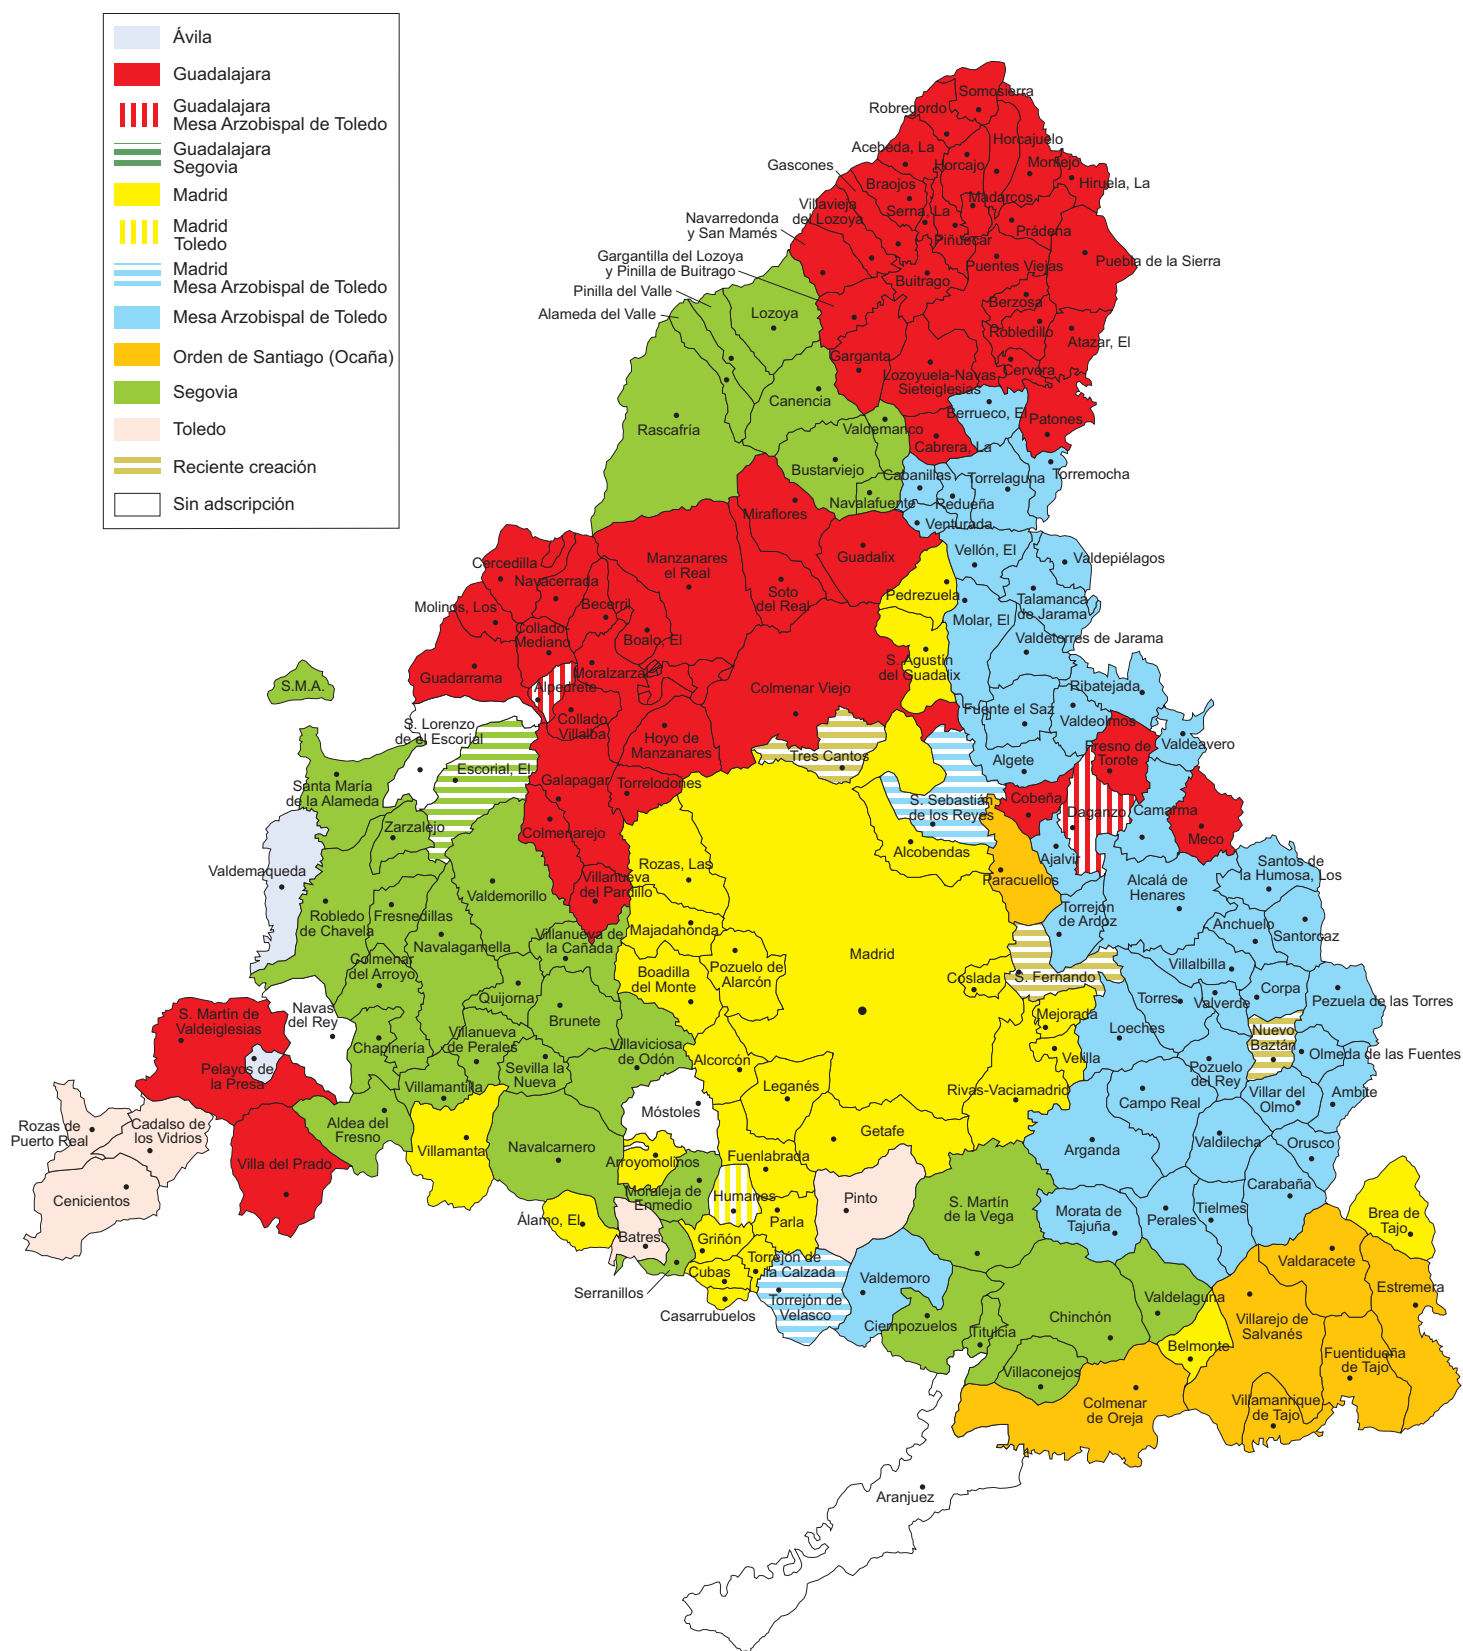

# Municipios de la Comunidad de Madrid en 2010 según adscripción en 1528

Fuente: Instituto de Estadística de la Comunidad de Madrid  
Censo de Pecheros de Carlos I. 1528. 2008. INE