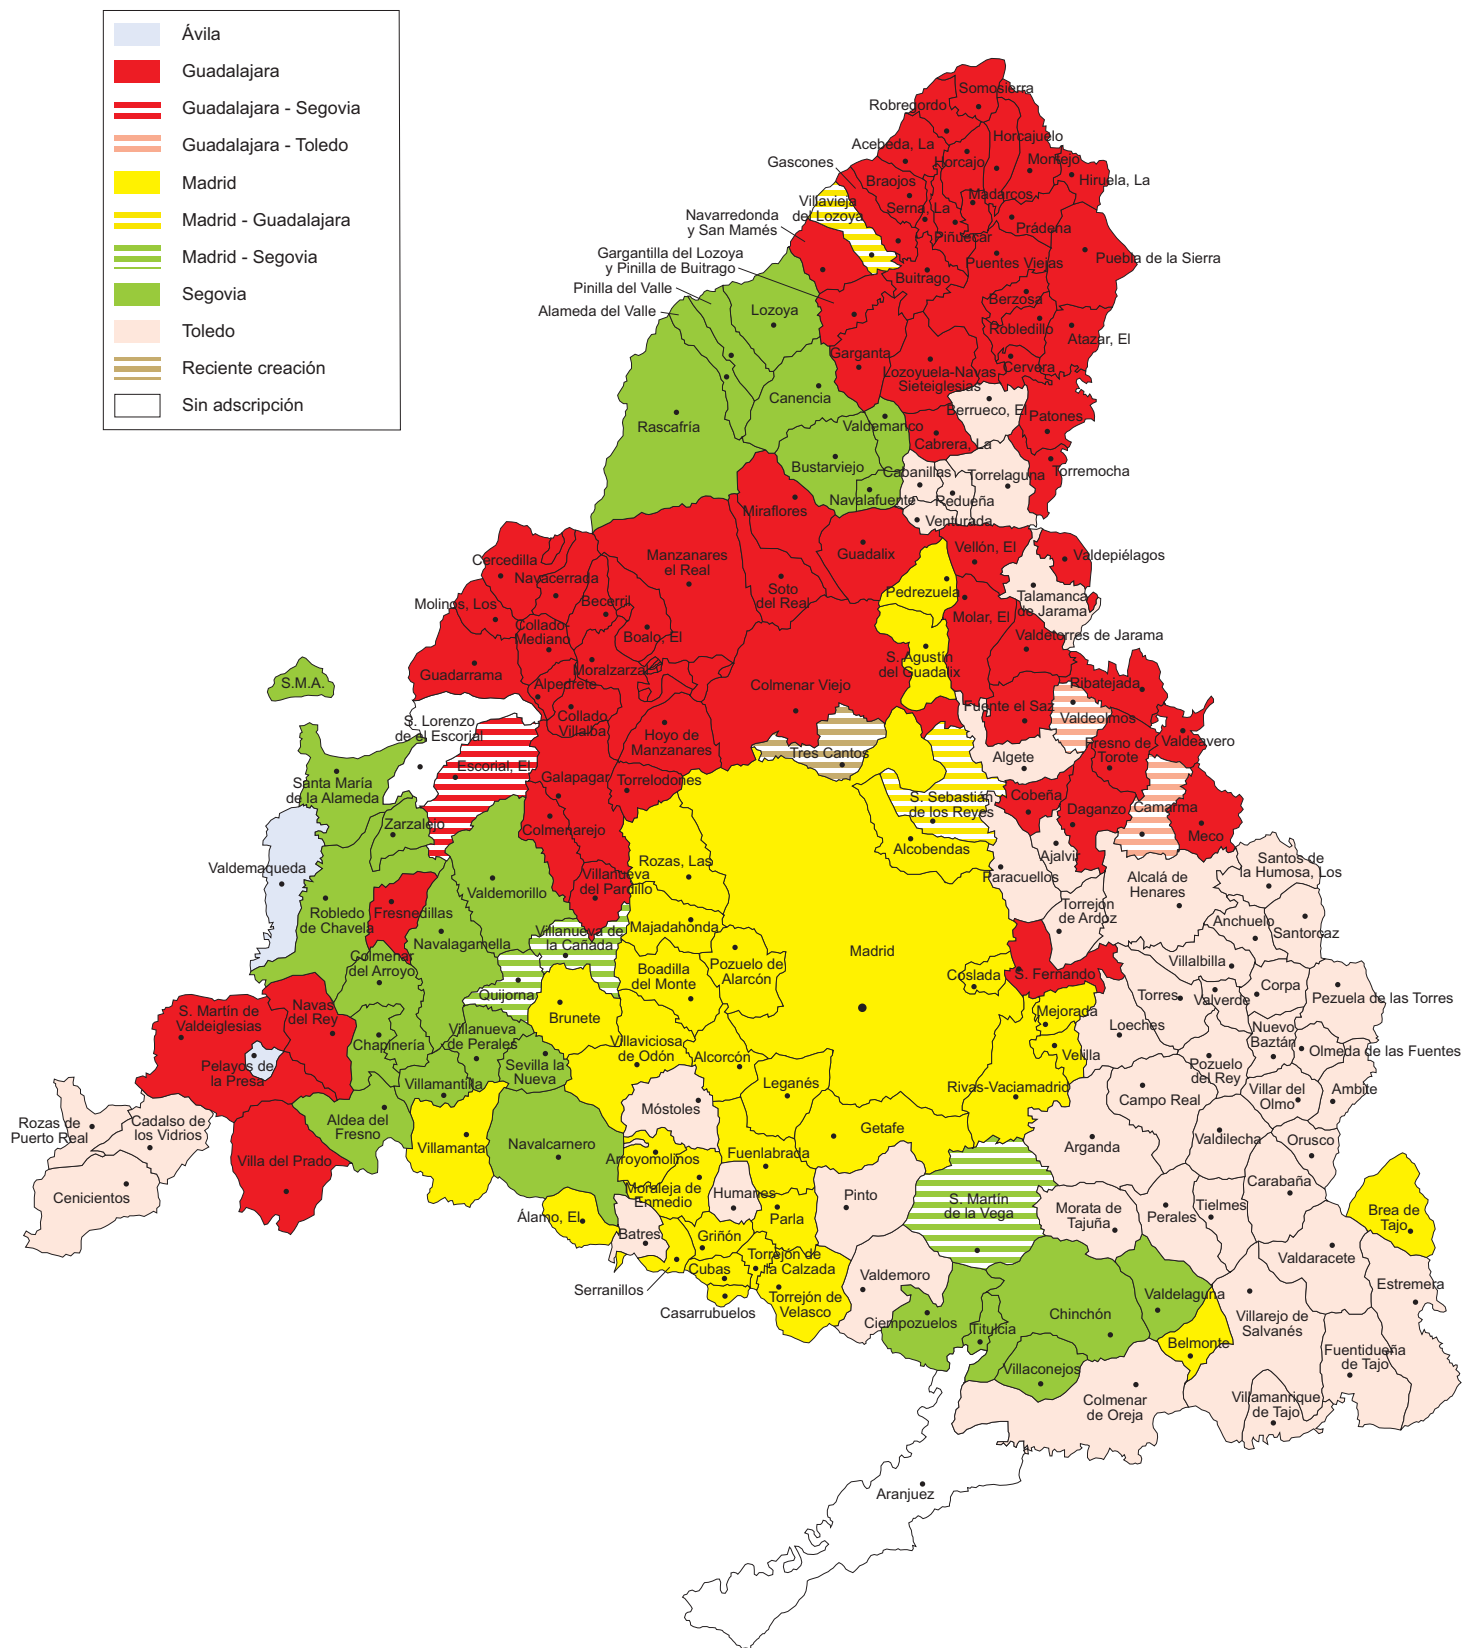

Municipios de la Comunidad de Madrid en 2010 según adscripción en 1752

Fuente: Instituto de Estadística de la Comunidad de Madrid
Censo de Población de la Corona de Castilla "Marqués de la Ensenada" 1752. INE