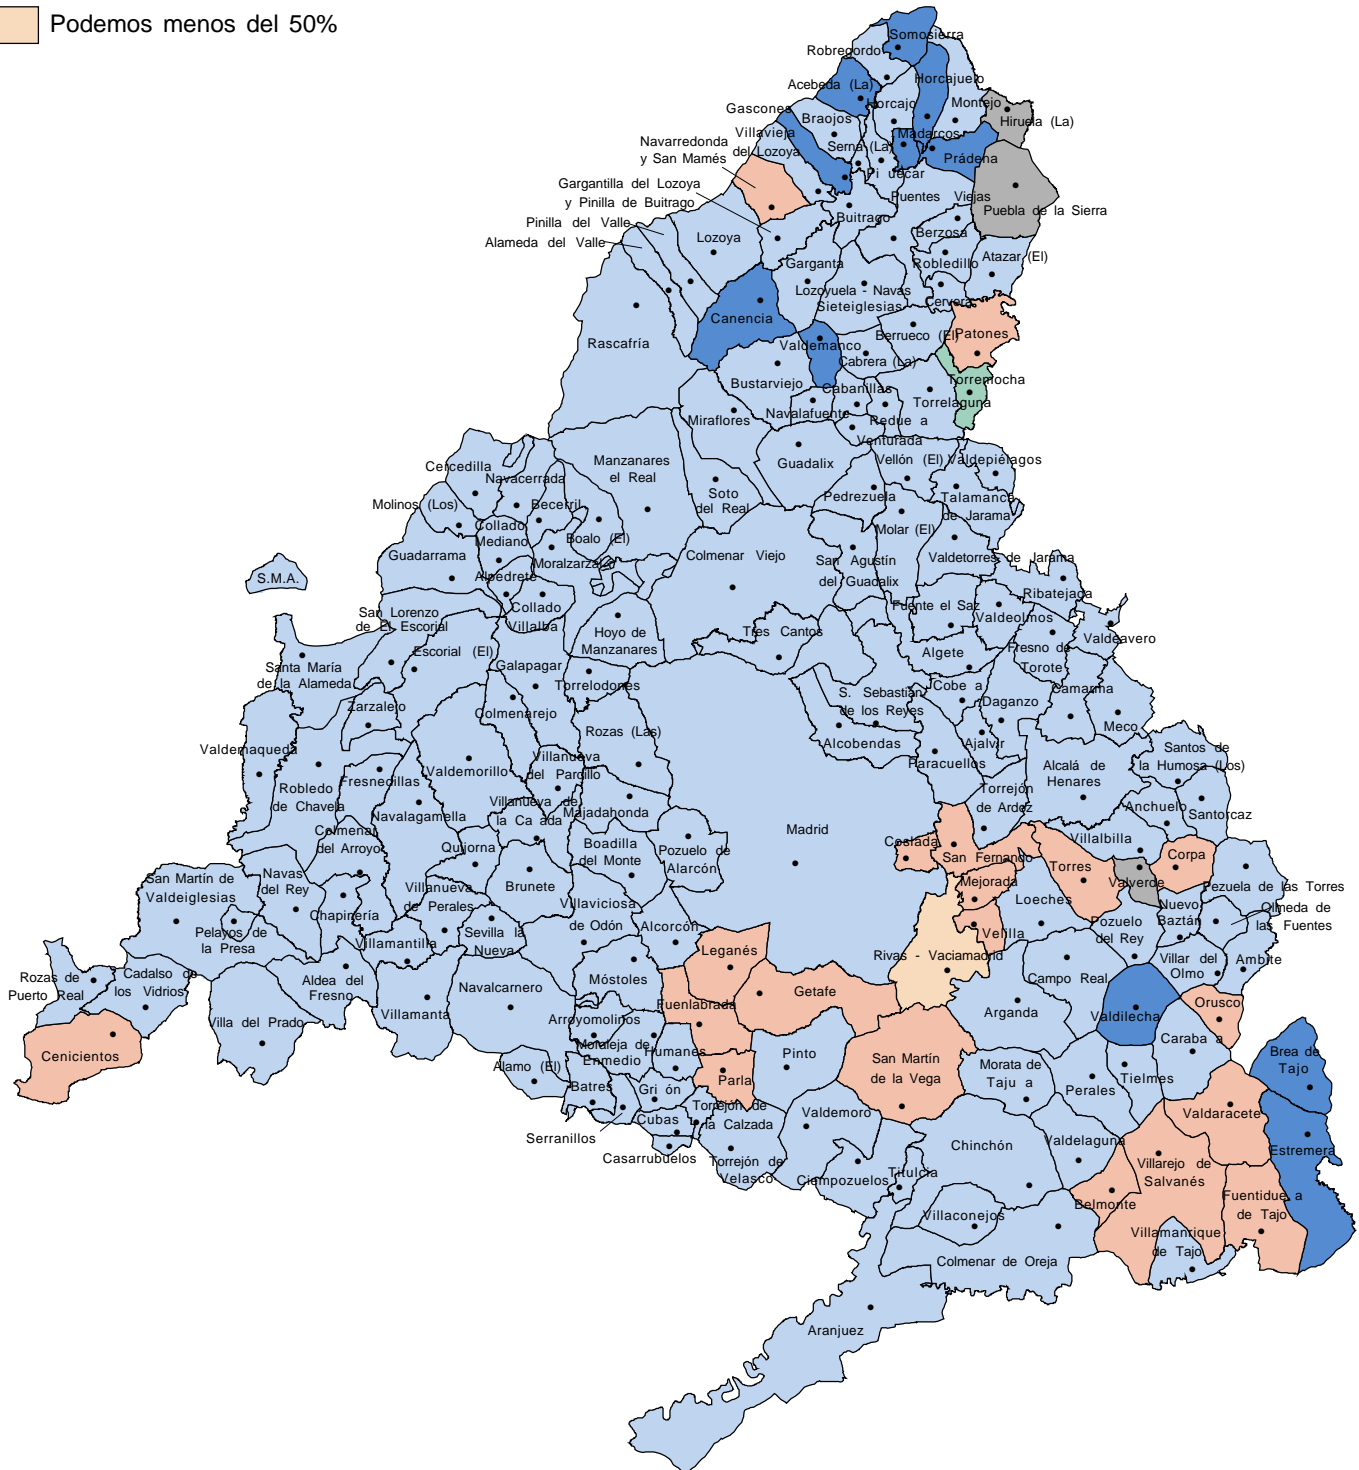

Elecciones al Parlamento Europeo. Comunidad de Madrid. Partido más votado (*).2014

(*) En proporción de votos