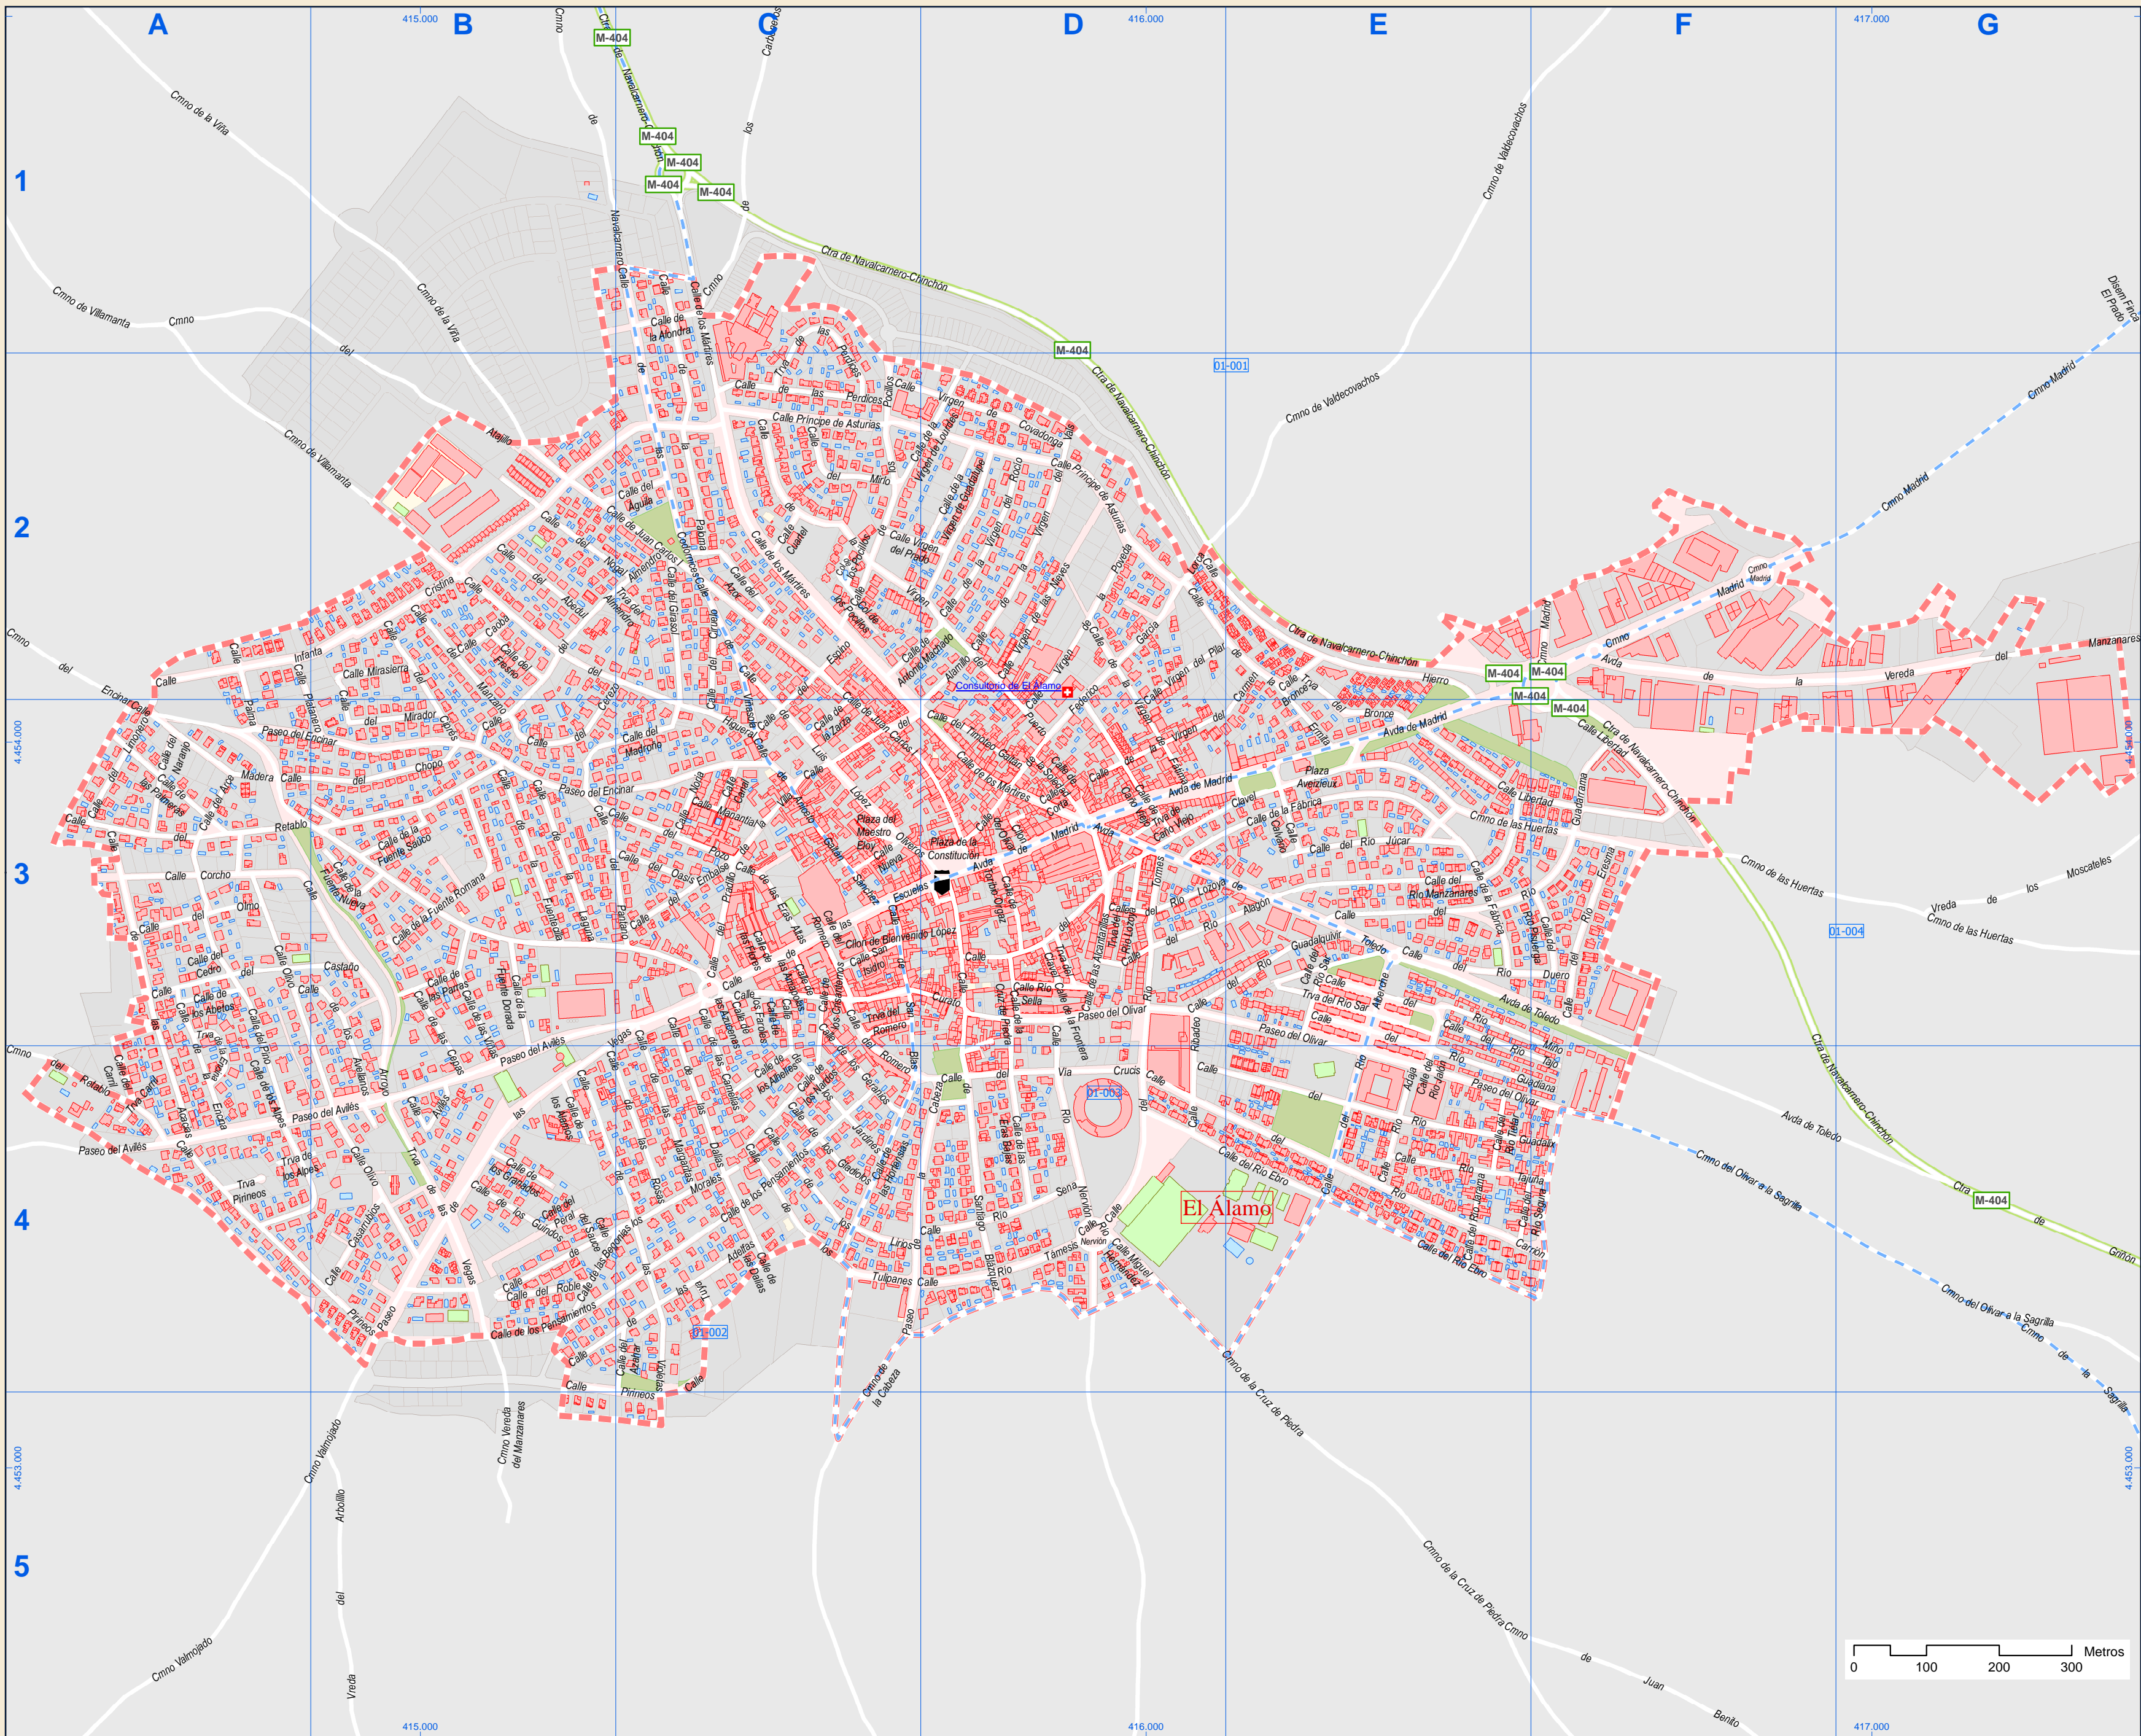

Callejero municipal de Álamo, El

Índice de calles