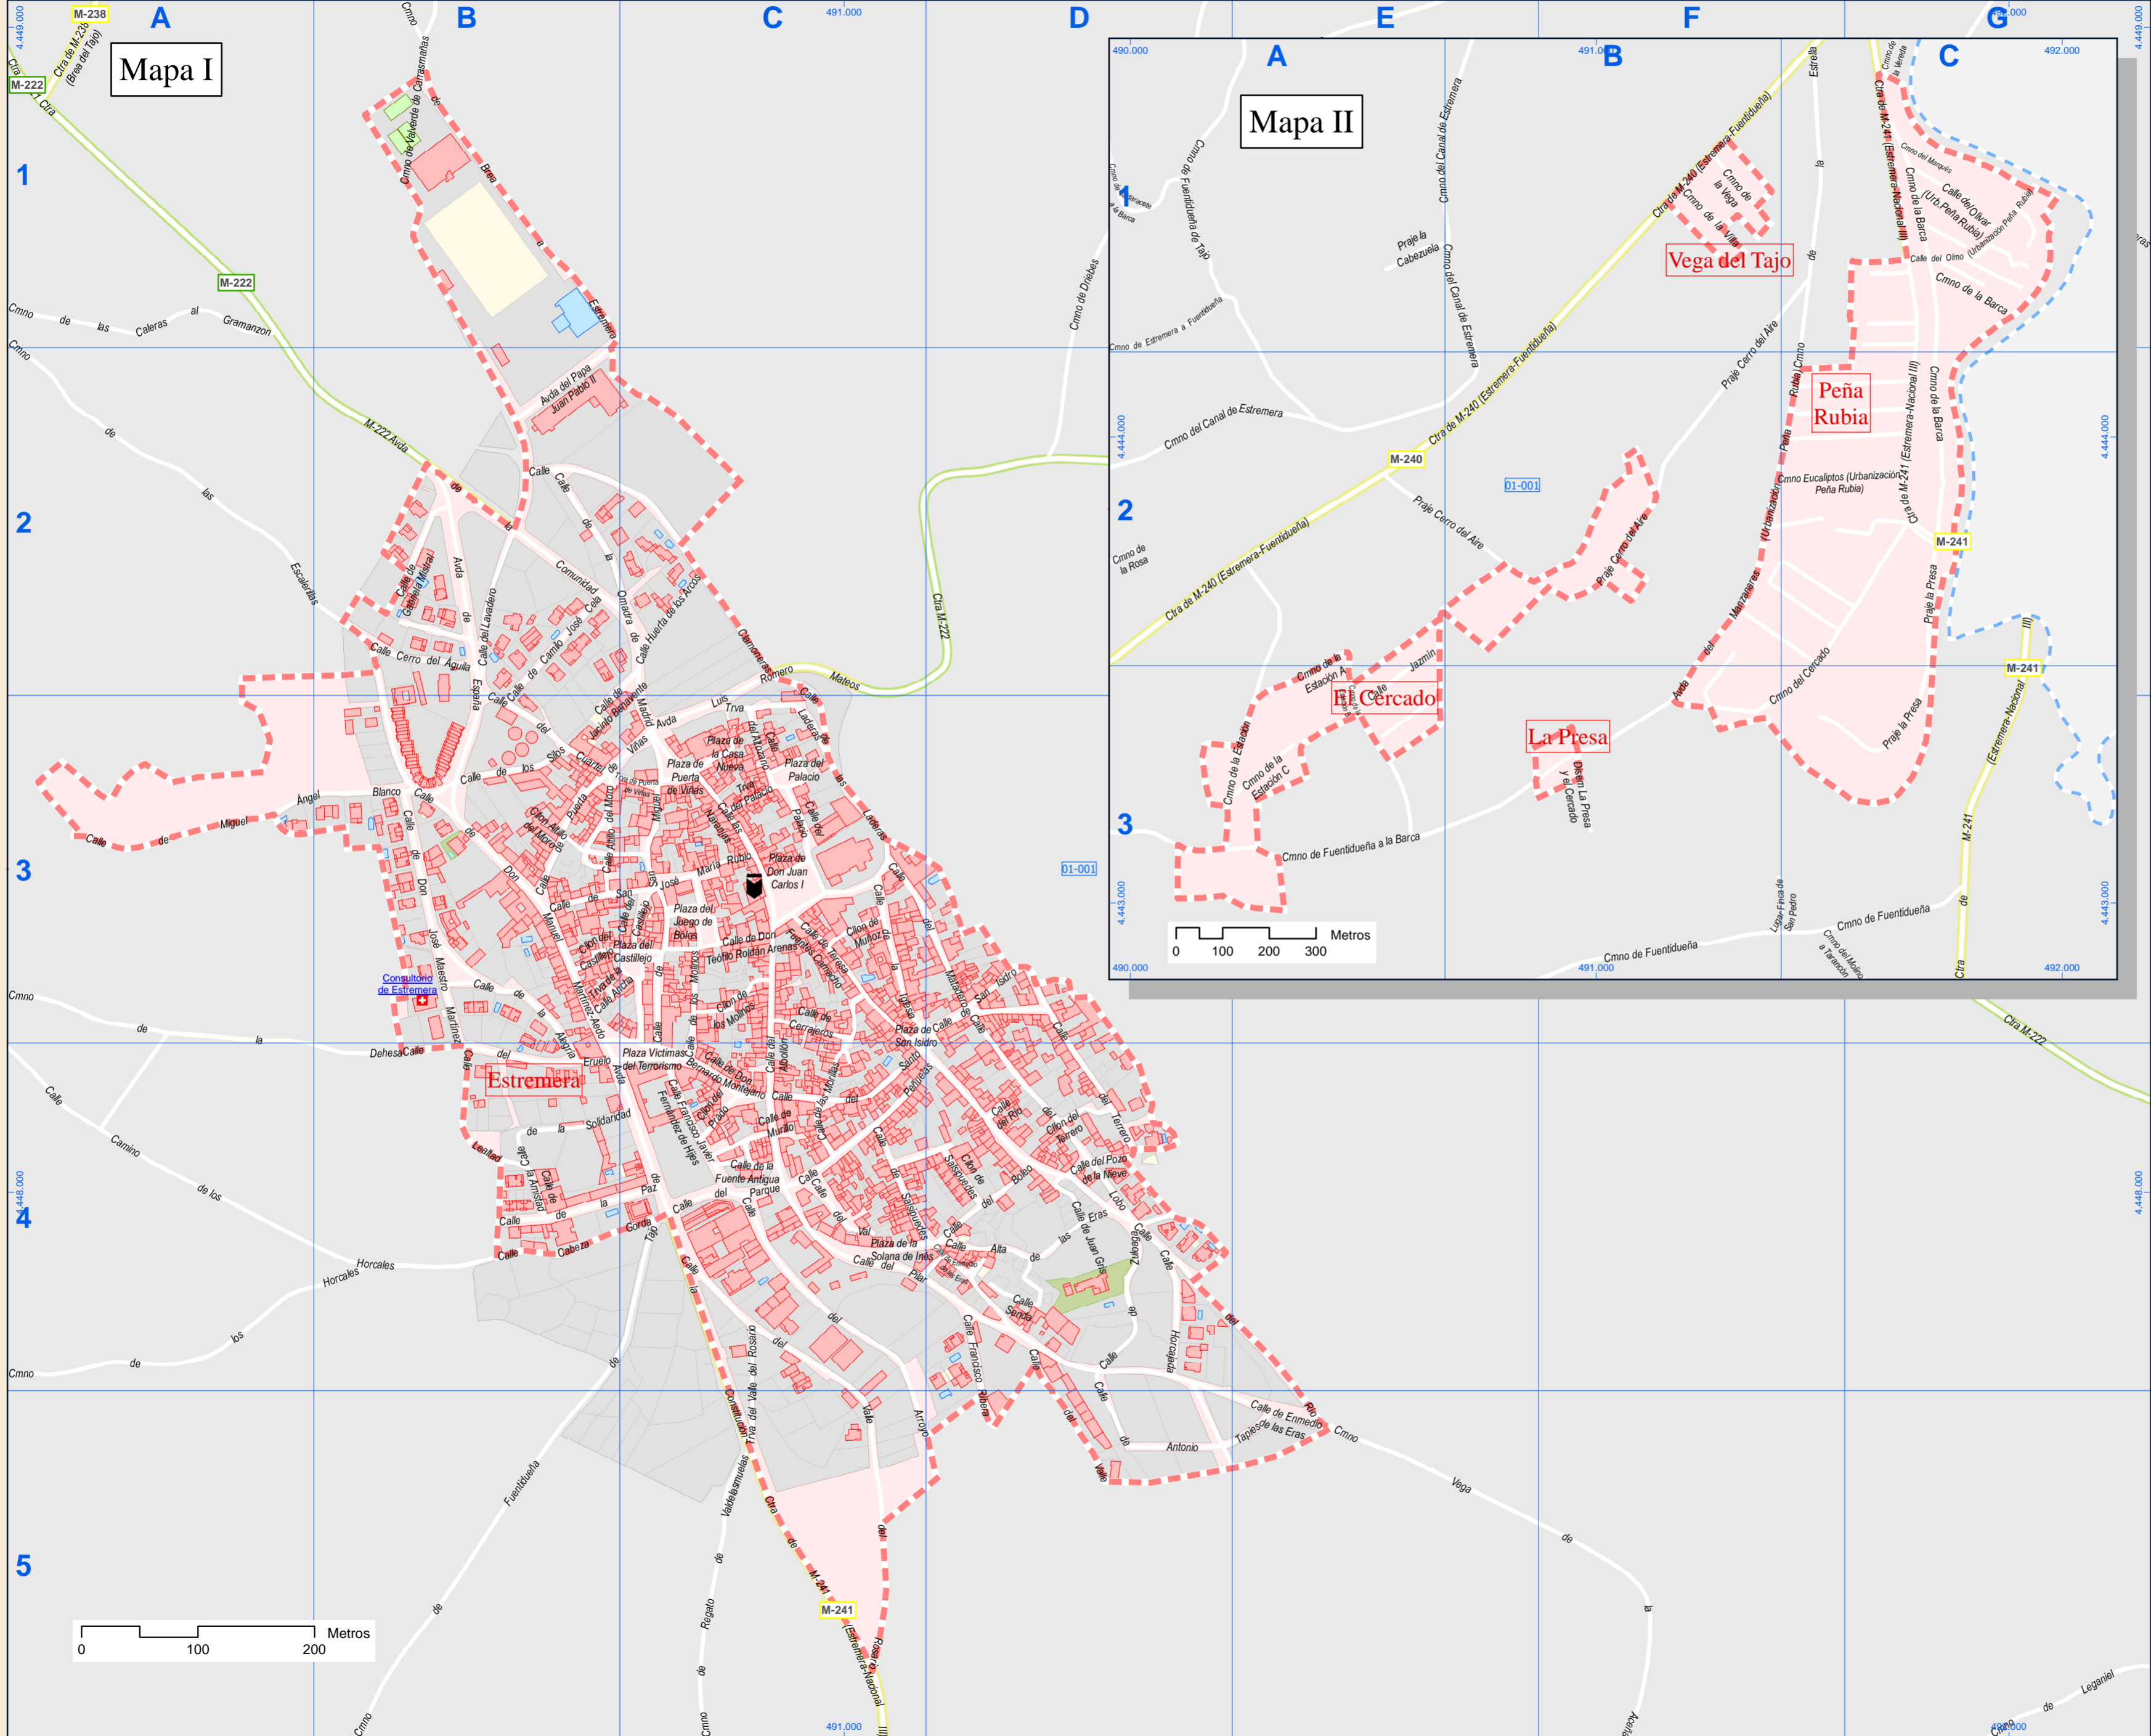

Callejero municipal de Estremera

Índice de calles

Alameda de Peñarubia, Calle	P1-1
Alameda de Peñarubia, Calle	P1-2
Alameda de Peñarubia, Calle	P1-3
Alameda de Peñarubia, Calle	P1-4
Alameda de Peñarubia, Calle	P1-5
Alameda de Peñarubia, Calle	P1-6
Alameda de Peñarubia, Calle	P1-7
Alameda de Peñarubia, Calle	P1-8
Alameda de Peñarubia, Calle	P1-9
Alameda de Peñarubia, Calle	P1-10
Alameda de Peñarubia, Calle	P1-11
Alameda de Peñarubia, Calle	P1-12
Alameda de Peñarubia, Calle	P1-13
Alameda de Peñarubia, Calle	P1-14
Alameda de Peñarubia, Calle	P1-15
Alameda de Peñarubia, Calle	P1-16
Alameda de Peñarubia, Calle	P1-17
Alameda de Peñarubia, Calle	P1-18
Alameda de Peñarubia, Calle	P1-19
Alameda de Peñarubia, Calle	P1-20
Alameda de Peñarubia, Calle	P1-21
Alameda de Peñarubia, Calle	P1-22
Alameda de Peñarubia, Calle	P1-23
Alameda de Peñarubia, Calle	P1-24
Alameda de Peñarubia, Calle	P1-25
Alameda de Peñarubia, Calle	P1-26
Alameda de Peñarubia, Calle	P1-27
Alameda de Peñarubia, Calle	P1-28
Alameda de Peñarubia, Calle	P1-29
Alameda de Peñarubia, Calle	P1-30
Alameda de Peñarubia, Calle	P1-31
Alameda de Peñarubia, Calle	P1-32
Alameda de Peñarubia, Calle	P1-33
Alameda de Peñarubia, Calle	P1-34
Alameda de Peñarubia, Calle	P1-35
Alameda de Peñarubia, Calle	P1-36
Alameda de Peñarubia, Calle	P1-37
Alameda de Peñarubia, Calle	P1-38
Alameda de Peñarubia, Calle	P1-39
Alameda de Peñarubia, Calle	P1-40
Alameda de Peñarubia, Calle	P1-41
Alameda de Peñarubia, Calle	P1-42
Alameda de Peñarubia, Calle	P1-43
Alameda de Peñarubia, Calle	P1-44
Alameda de Peñarubia, Calle	P1-45
Alameda de Peñarubia, Calle	P1-46
Alameda de Peñarubia, Calle	P1-47
Alameda de Peñarubia, Calle	P1-48
Alameda de Peñarubia, Calle	P1-49
Alameda de Peñarubia, Calle	P1-50
Alameda de Peñarubia, Calle	P1-51
Alameda de Peñarubia, Calle	P1-52
Alameda de Peñarubia, Calle	P1-53
Alameda de Peñarubia, Calle	P1-54
Alameda de Peñarubia, Calle	P1-55
Alameda de Peñarubia, Calle	P1-56
Alameda de Peñarubia, Calle	P1-57
Alameda de Peñarubia, Calle	P1-58
Alameda de Peñarubia, Calle	P1-59
Alameda de Peñarubia, Calle	P1-60
Alameda de Peñarubia, Calle	P1-61
Alameda de Peñarubia, Calle	P1-62
Alameda de Peñarubia, Calle	P1-63
Alameda de Peñarubia, Calle	P1-64
Alameda de Peñarubia, Calle	P1-65
Alameda de Peñarubia, Calle	P1-66
Alameda de Peñarubia, Calle	P1-67
Alameda de Peñarubia, Calle	P1-68
Alameda de Peñarubia, Calle	P1-69
Alameda de Peñarubia, Calle	P1-70
Alameda de Peñarubia, Calle	P1-71
Alameda de Peñarubia, Calle	P1-72
Alameda de Peñarubia, Calle	P1-73
Alameda de Peñarubia, Calle	P1-74
Alameda de Peñarubia, Calle	P1-75
Alameda de Peñarubia, Calle	P1-76
Alameda de Peñarubia, Calle	P1-77
Alameda de Peñarubia, Calle	P1-78
Alameda de Peñarubia, Calle	P1-79
Alameda de Peñarubia, Calle	P1-80
Alameda de Peñarubia, Calle	P1-81
Alameda de Peñarubia, Calle	P1-82
Alameda de Peñarubia, Calle	P1-83
Alameda de Peñarubia, Calle	P1-84
Alameda de Peñarubia, Calle	P1-85
Alameda de Peñarubia, Calle	P1-86
Alameda de Peñarubia, Calle	P1-87
Alameda de Peñarubia, Calle	P1-88
Alameda de Peñarubia, Calle	P1-89
Alameda de Peñarubia, Calle	P1-90
Alameda de Peñarubia, Calle	P1-91
Alameda de Peñarubia, Calle	P1-92
Alameda de Peñarubia, Calle	P1-93
Alameda de Peñarubia, Calle	P1-94
Alameda de Peñarubia, Calle	P1-95
Alameda de Peñarubia, Calle	P1-96
Alameda de Peñarubia, Calle	P1-97
Alameda de Peñarubia, Calle	P1-98
Alameda de Peñarubia, Calle	P1-99
Alameda de Peñarubia, Calle	P1-100