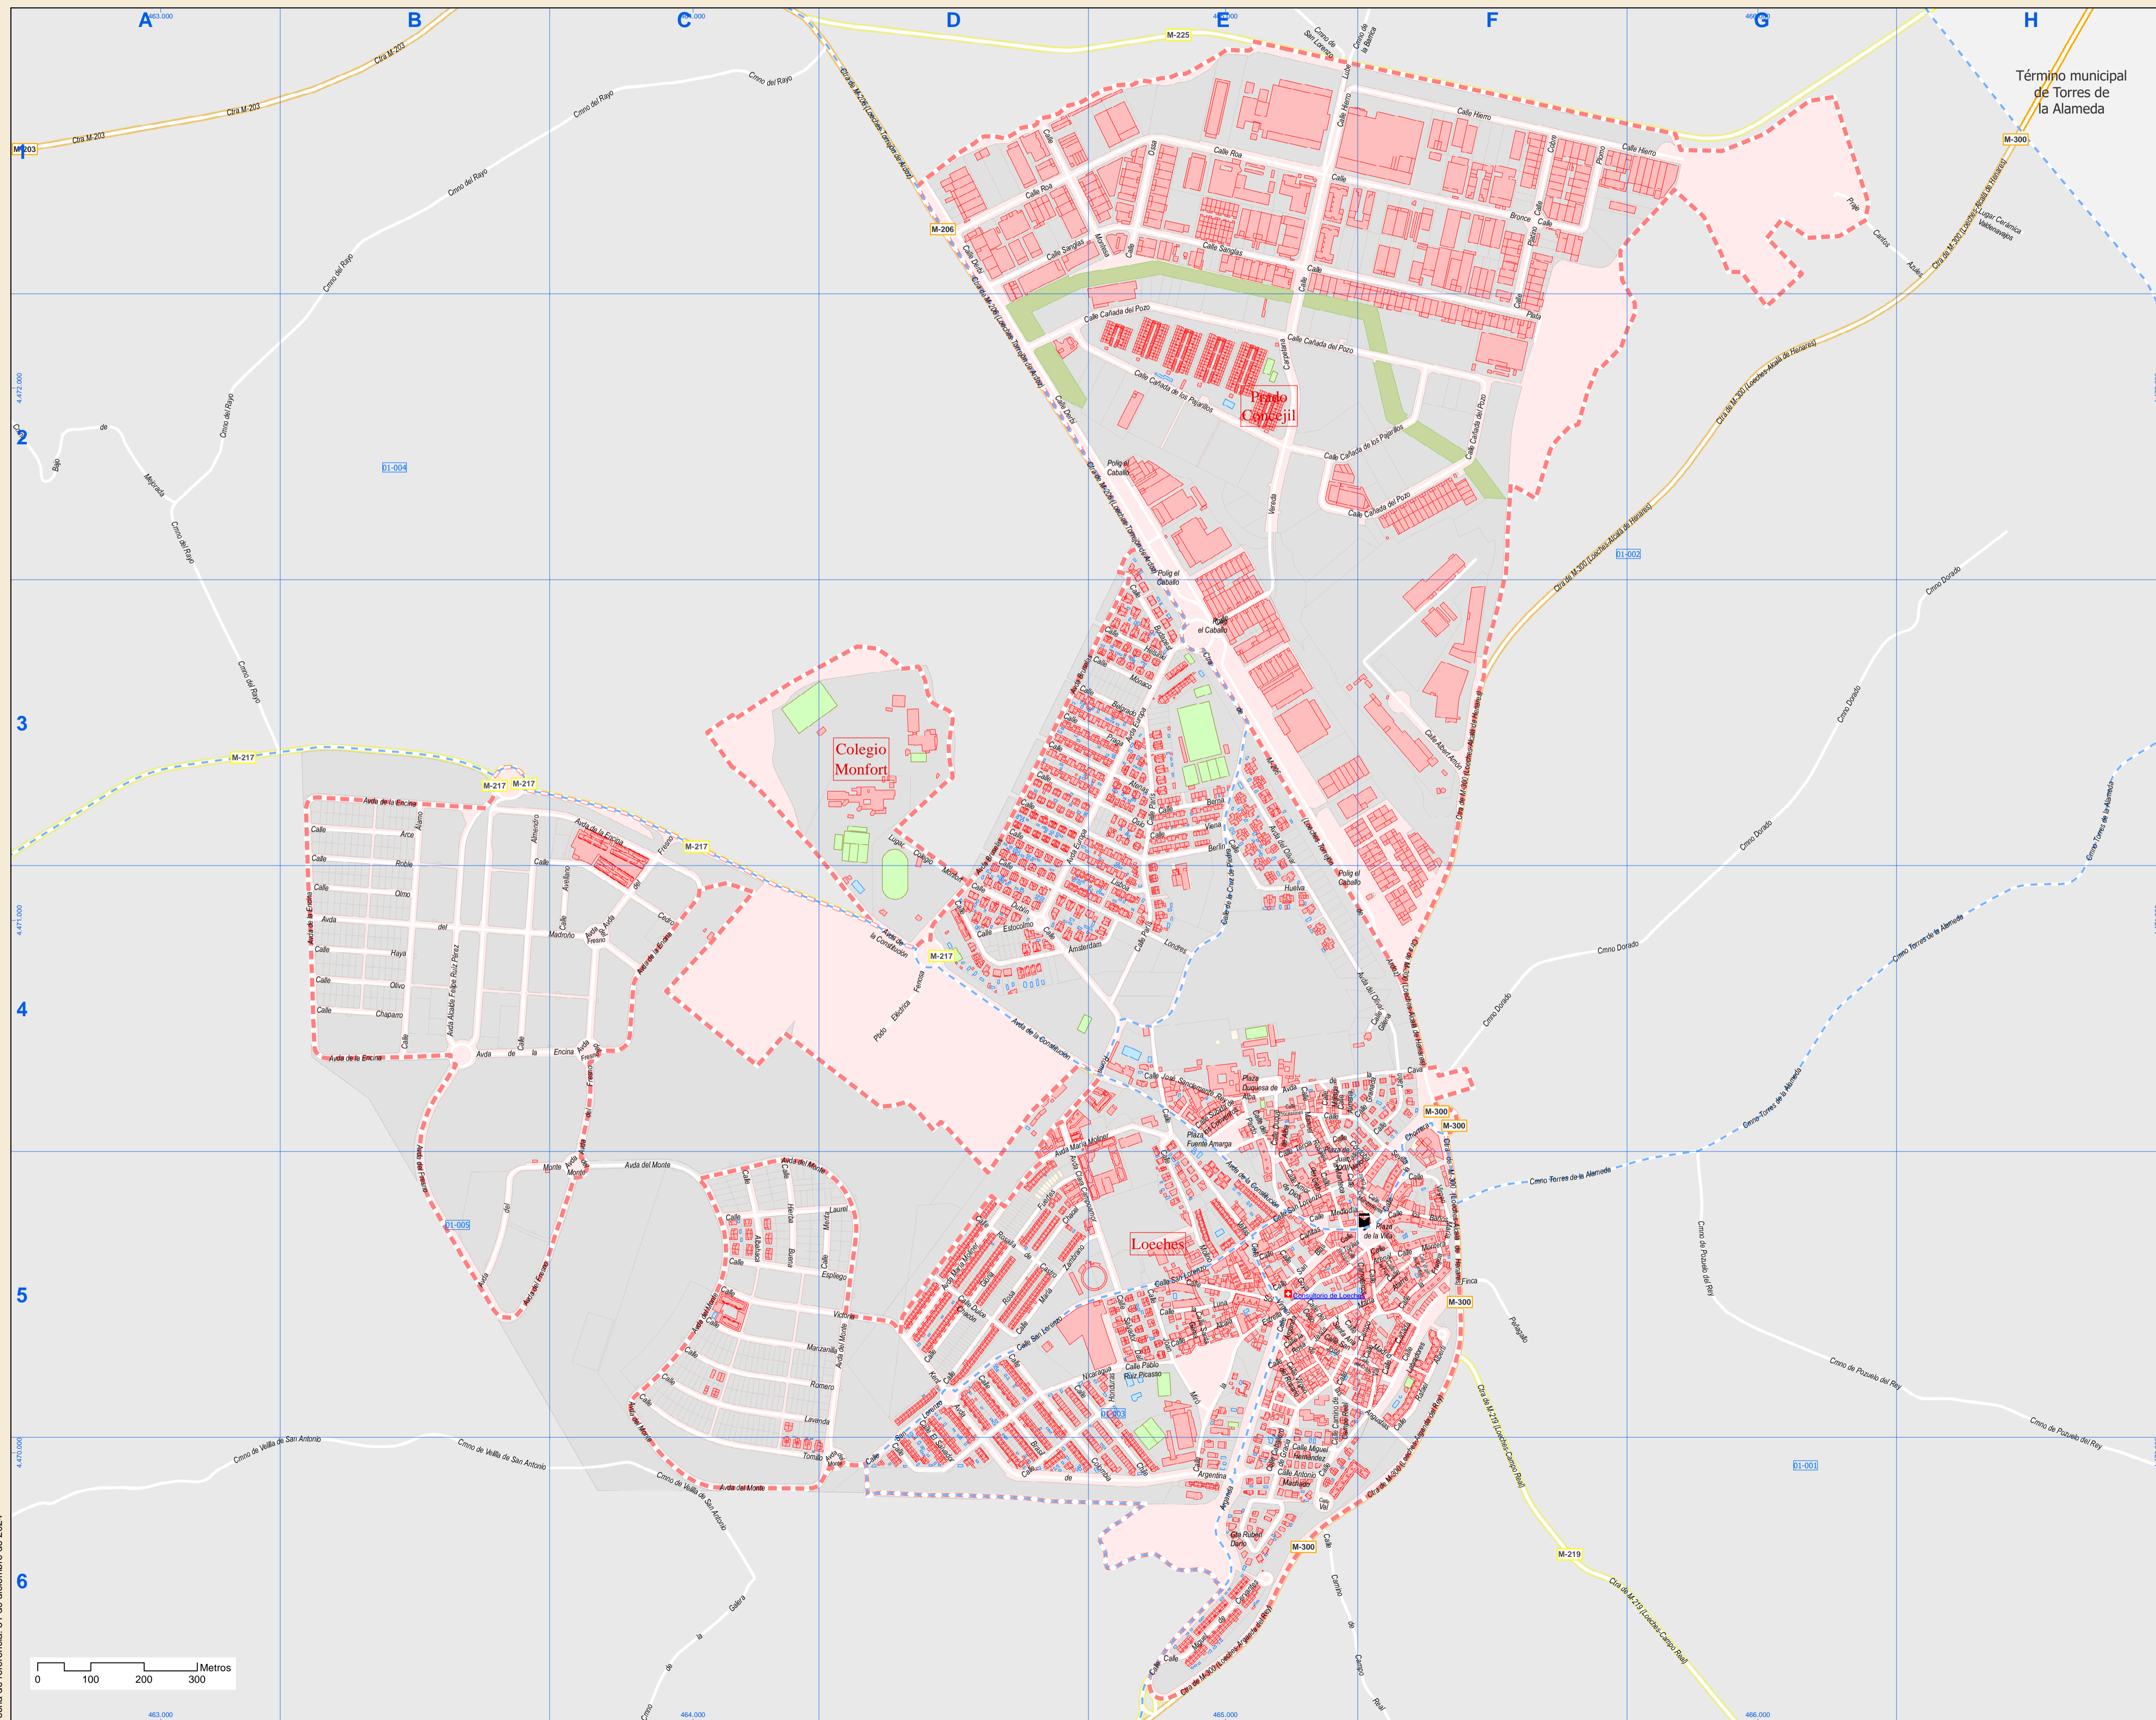

# Callejero municipal de Loeches

Dirección General de Economía  
CONSEJERÍA DE ECONOMÍA,  
HACIENDA Y EMPLEO

## Índice de calles

Alameda	03.14
Alameda	03.15
Alameda	03.16
Alameda	03.17
Alameda	03.18
Alameda	03.19
Alameda	03.20
Alameda	03.21
Alameda	03.22
Alameda	03.23
Alameda	03.24
Alameda	03.25
Alameda	03.26
Alameda	03.27
Alameda	03.28
Alameda	03.29
Alameda	03.30
Alameda	03.31
Alameda	03.32
Alameda	03.33
Alameda	03.34
Alameda	03.35
Alameda	03.36
Alameda	03.37
Alameda	03.38
Alameda	03.39
Alameda	03.40
Alameda	03.41
Alameda	03.42
Alameda	03.43
Alameda	03.44
Alameda	03.45
Alameda	03.46
Alameda	03.47
Alameda	03.48
Alameda	03.49
Alameda	03.50
Alameda	03.51
Alameda	03.52
Alameda	03.53
Alameda	03.54
Alameda	03.55
Alameda	03.56
Alameda	03.57
Alameda	03.58
Alameda	03.59
Alameda	03.60
Alameda	03.61
Alameda	03.62
Alameda	03.63
Alameda	03.64
Alameda	03.65
Alameda	03.66
Alameda	03.67
Alameda	03.68
Alameda	03.69
Alameda	03.70
Alameda	03.71
Alameda	03.72
Alameda	03.73
Alameda	03.74
Alameda	03.75
Alameda	03.76
Alameda	03.77
Alameda	03.78
Alameda	03.79
Alameda	03.80
Alameda	03.81
Alameda	03.82
Alameda	03.83
Alameda	03.84
Alameda	03.85
Alameda	03.86
Alameda	03.87
Alameda	03.88
Alameda	03.89
Alameda	03.90
Alameda	03.91
Alameda	03.92
Alameda	03.93
Alameda	03.94
Alameda	03.95
Alameda	03.96
Alameda	03.97
Alameda	03.98
Alameda	03.99
Alameda	04.00

**Legenda**

- Meco: perímetro y nombre de núcleo de población
- 01-003: límite municipal; sección censal
- M-200, M-206, M-217, M-300: autopistas y autovías; carreteras principales
- M-604, M-612, M-618: carreteras secundarias; otras carreteras
- Hospital; salud, ayuntamiento; boca de metro
- Línea de ferrocarril; estación