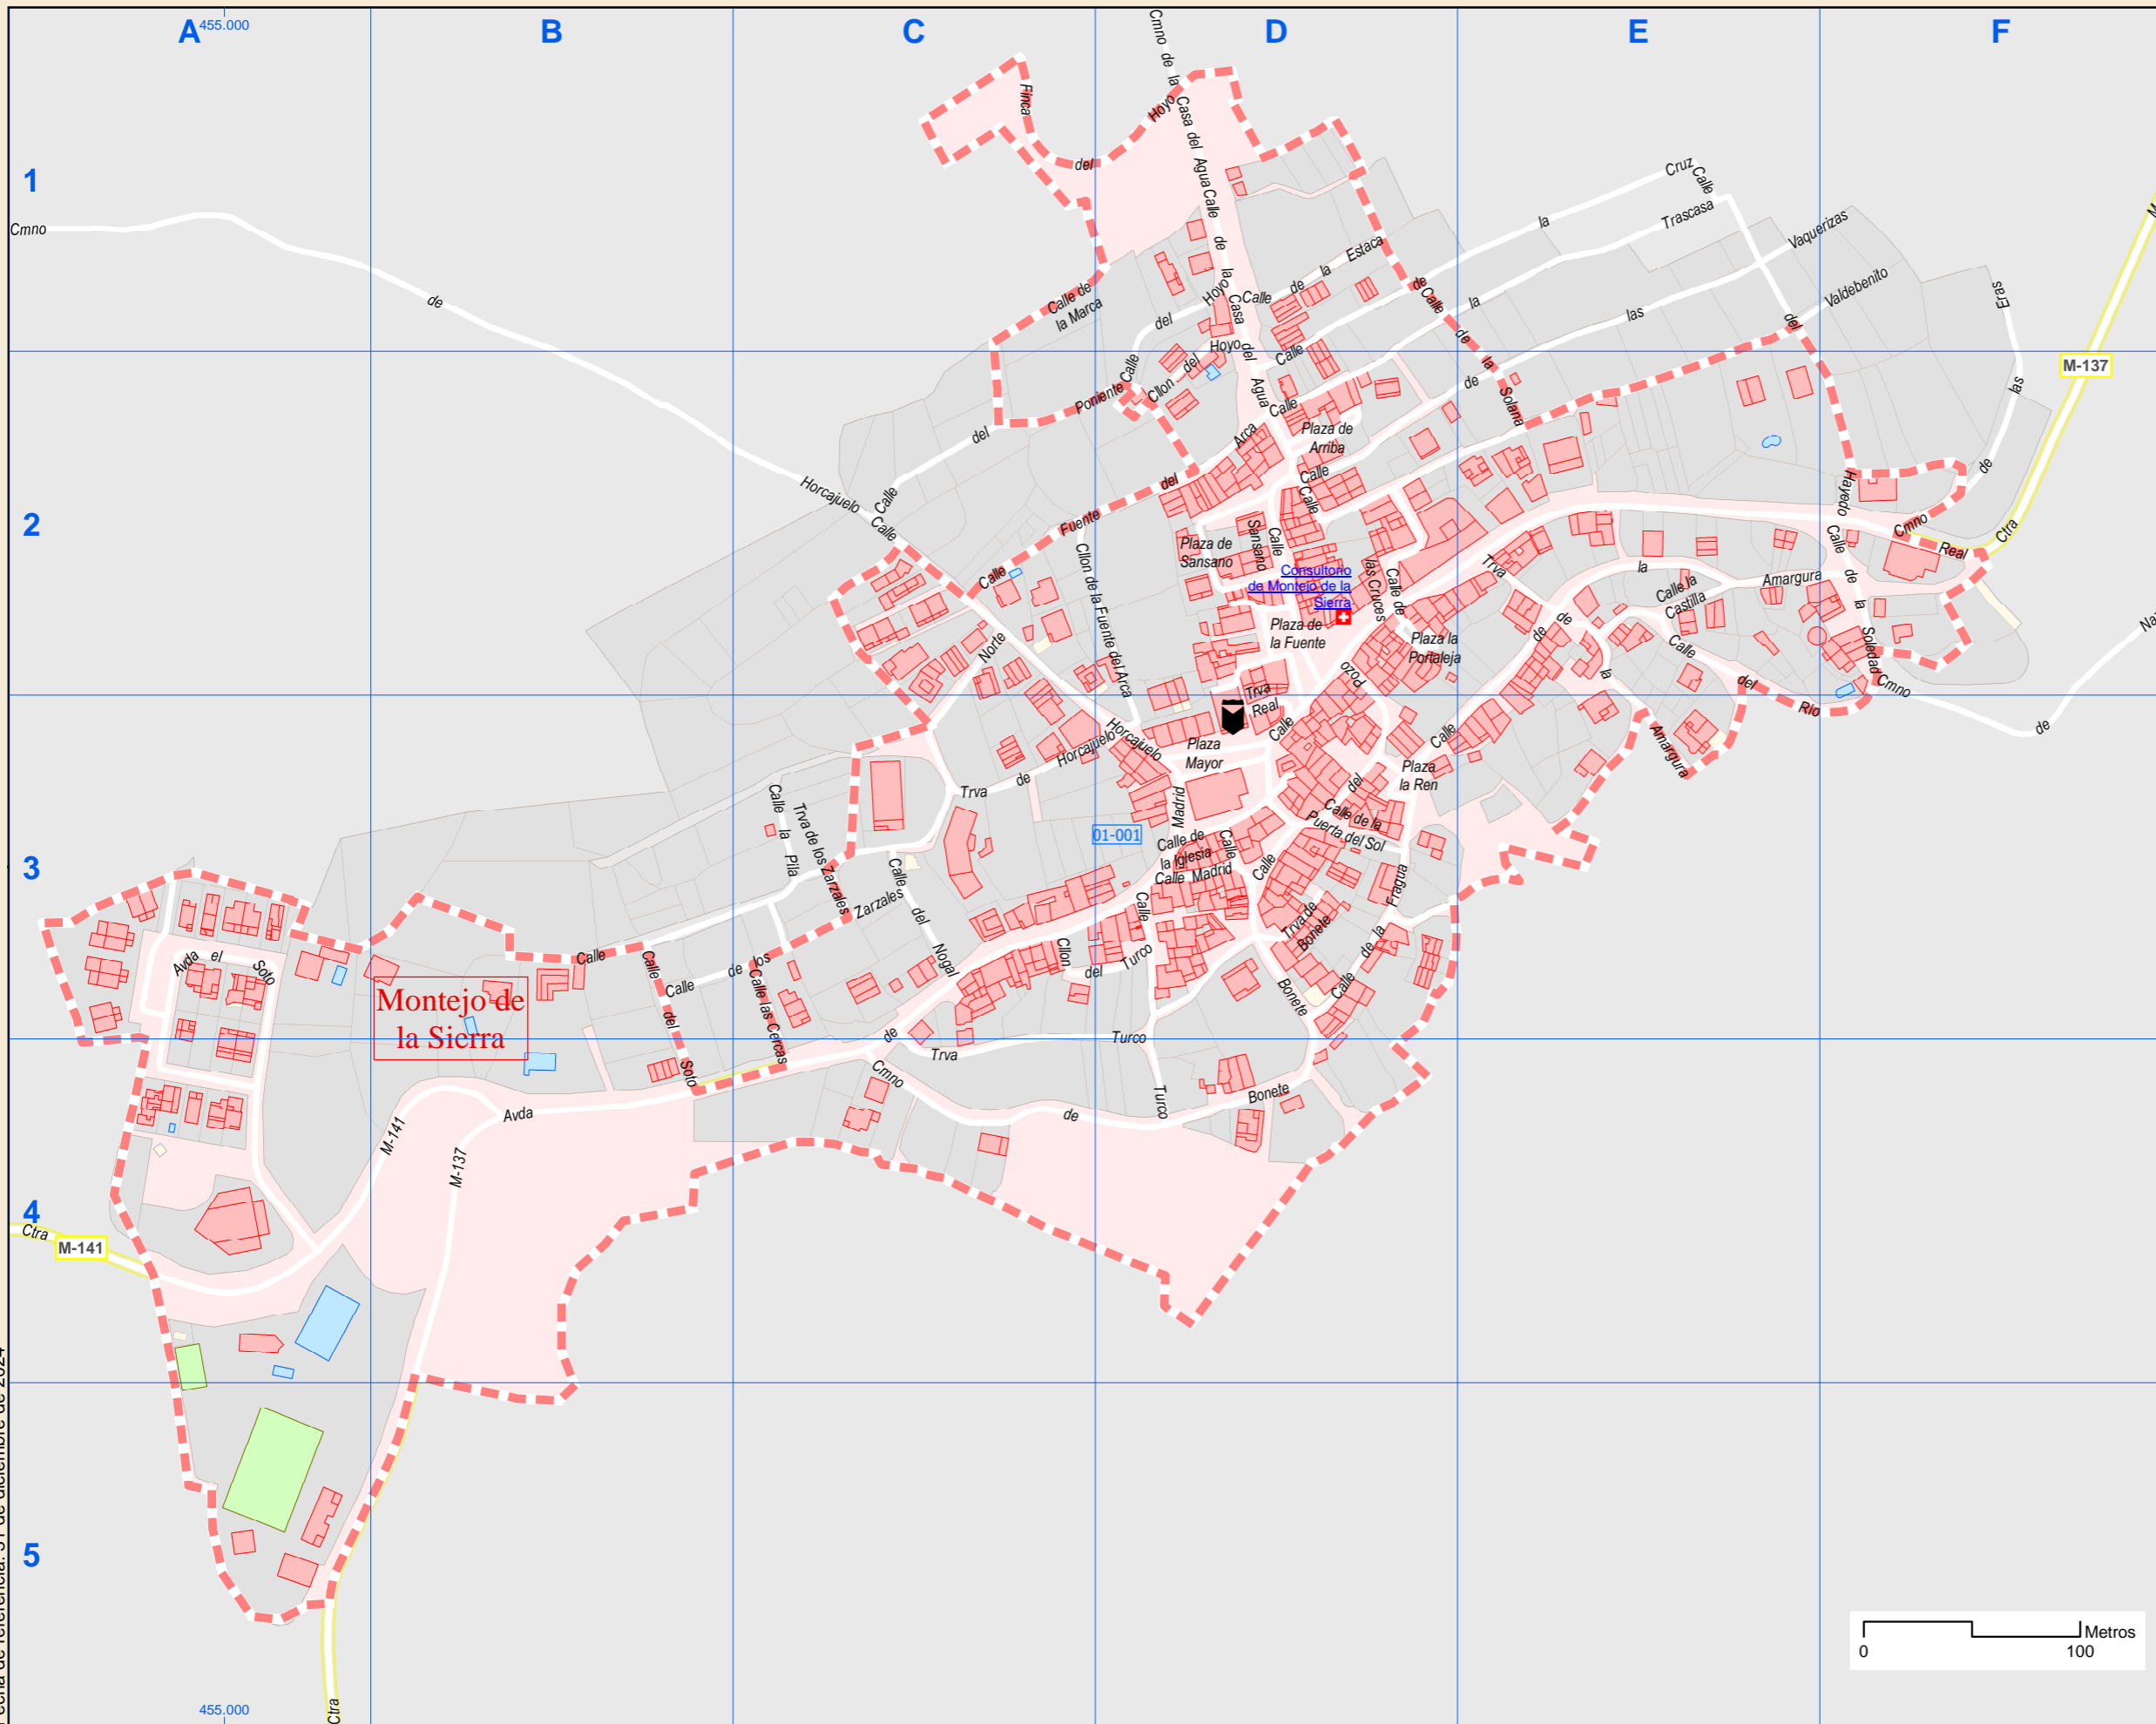

Callejero municipal de Montejo de la Sierra

Índice de calles

Amargura, Calle	D-3, E-2, E-3, F-2
Amargura, Trva	E-2, E-3
Amiba, Plaza	D-2
Bonete, Calle	D-3, D-4
Bonete, Cmno	C-4, D-4
Bonete, Trva	D-3
Casa del Agua, Calle	D-1, D-2
Casa del Agua, Cmno	D-1
Castilla, Calle	E-2
Cercas, Calle	C-3, C-4
Cruces, Calle	D-2
Cruz, Calle	D-1, D-2, E-1
Eras, Cmno	F-1, F-2
Estaca, Calle	D-1
Fragua, Calle	D-3, E-3
Fuente del Arca, Calle	C-2, D-2
Fuente del Arca, Clion	C-2, D-2, D-3
Fuente, Plaza	D-2, D-3
Hayedo, Calle	E-1, E-2, F-2
Horcajuelo, Calle	C-2, C-3, D-3
Horcajuelo, Cmno	A-1, B-1, B-2, C-2
Horcajuelo, Trva	C-3, D-3
Hoyo, Calle	D-1, D-2
Hoyo, Clion	D-1, D-2
Hoyo, Finca	C-1, D-1
Iglesia, Calle	D-3
M-137, Ctra	A-5, B-4, B-5, F-1, F-2
M-141, Ctra	A-4, B-4
Madrid, Avda	B-4, C-3, C-4, D-3
Madrid, Calle	D-3
Marca, Calle	C-1, C-2
Mayor, Plaza	D-3
Nazaret, Cmno	F-2, F-3
Nogal, Calle	C-3
Norte, Calle	B-3, C-2, C-3
Pila, Calle	C-3
Poniente, Calle	C-2, D-2
Portaleja, Plaza	D-2
Pozo, Calle	D-2, D-3
Puerta del Sol, Calle	D-3
Real, Calle	D-2, D-3, E-2, F-2
Real, Trva	D-3
Ren, Plaza	D-3
Rio, Calle	E-2, E-3, F-2, F-3
Sansano, Calle	D-2
Sansano, Plaza	D-2
Solana, Calle	D-1, E-1, E-2
Soledad, Calle	F-2
Sobo, Avda	A-3, A-4
Sobo, Calle	B-3, B-4
Trascasa, Calle	D-1, D-2, E-1
Turco, Calle	D-3, D-4
Turco, Clion	C-3, D-3
Turco, Trva	C-3, C-4, D-3
Valdebenito, Calle	D-2, E-1, E-2, F-1
Vaquenzas, Calle	D-2, E-1, E-2, F-1
Zarzales, Calle	B-3, C-3
Zarzales, Trva	C-3

Legenda

- Meco: perímetro y nombre de núcleo de población
- E1-002: límite municipal; sección censal
- A-6: autopistas y autovías; carreteras principales
- M-604: carreteras secundarias; otras carreteras
- Hospital; salud; ayuntamiento; boca de metro
- línea de ferrocarril; estación