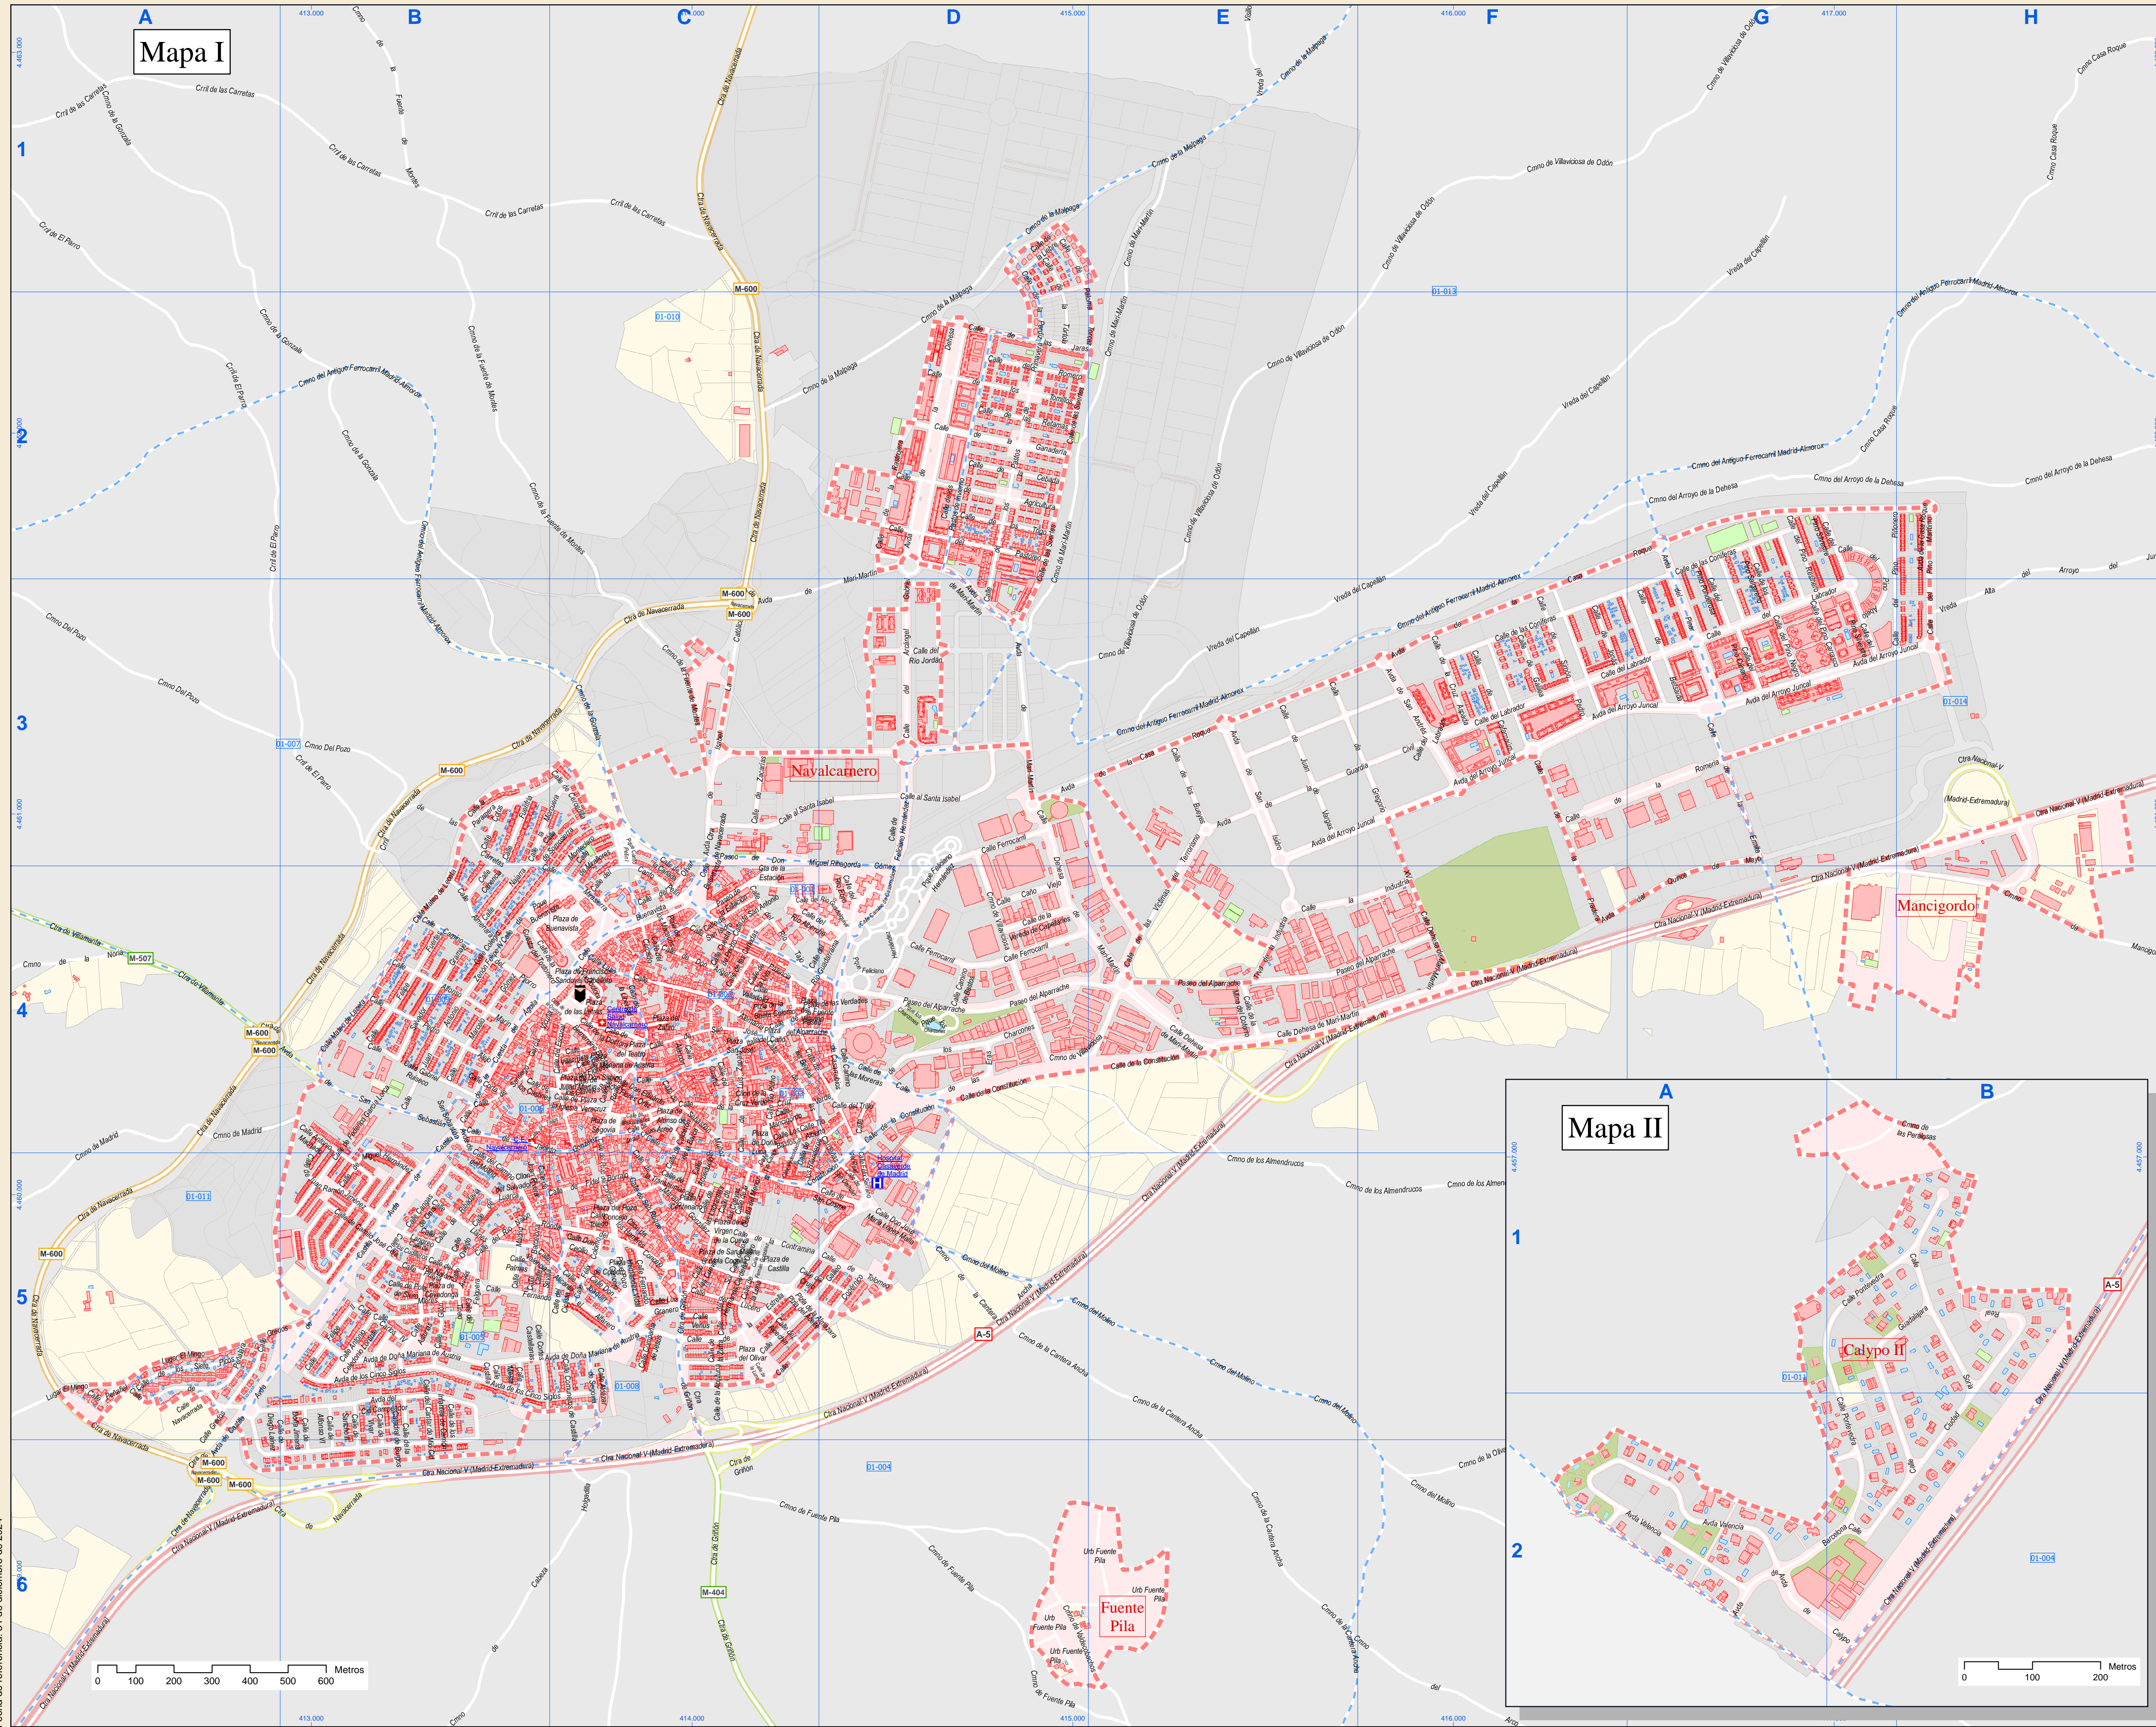

Callejero municipal de Navalcarnero

Dirección General de Economía
CONSEJERÍA DE ECONOMÍA,
HACIENDA Y EMPLEO

Índice de calles