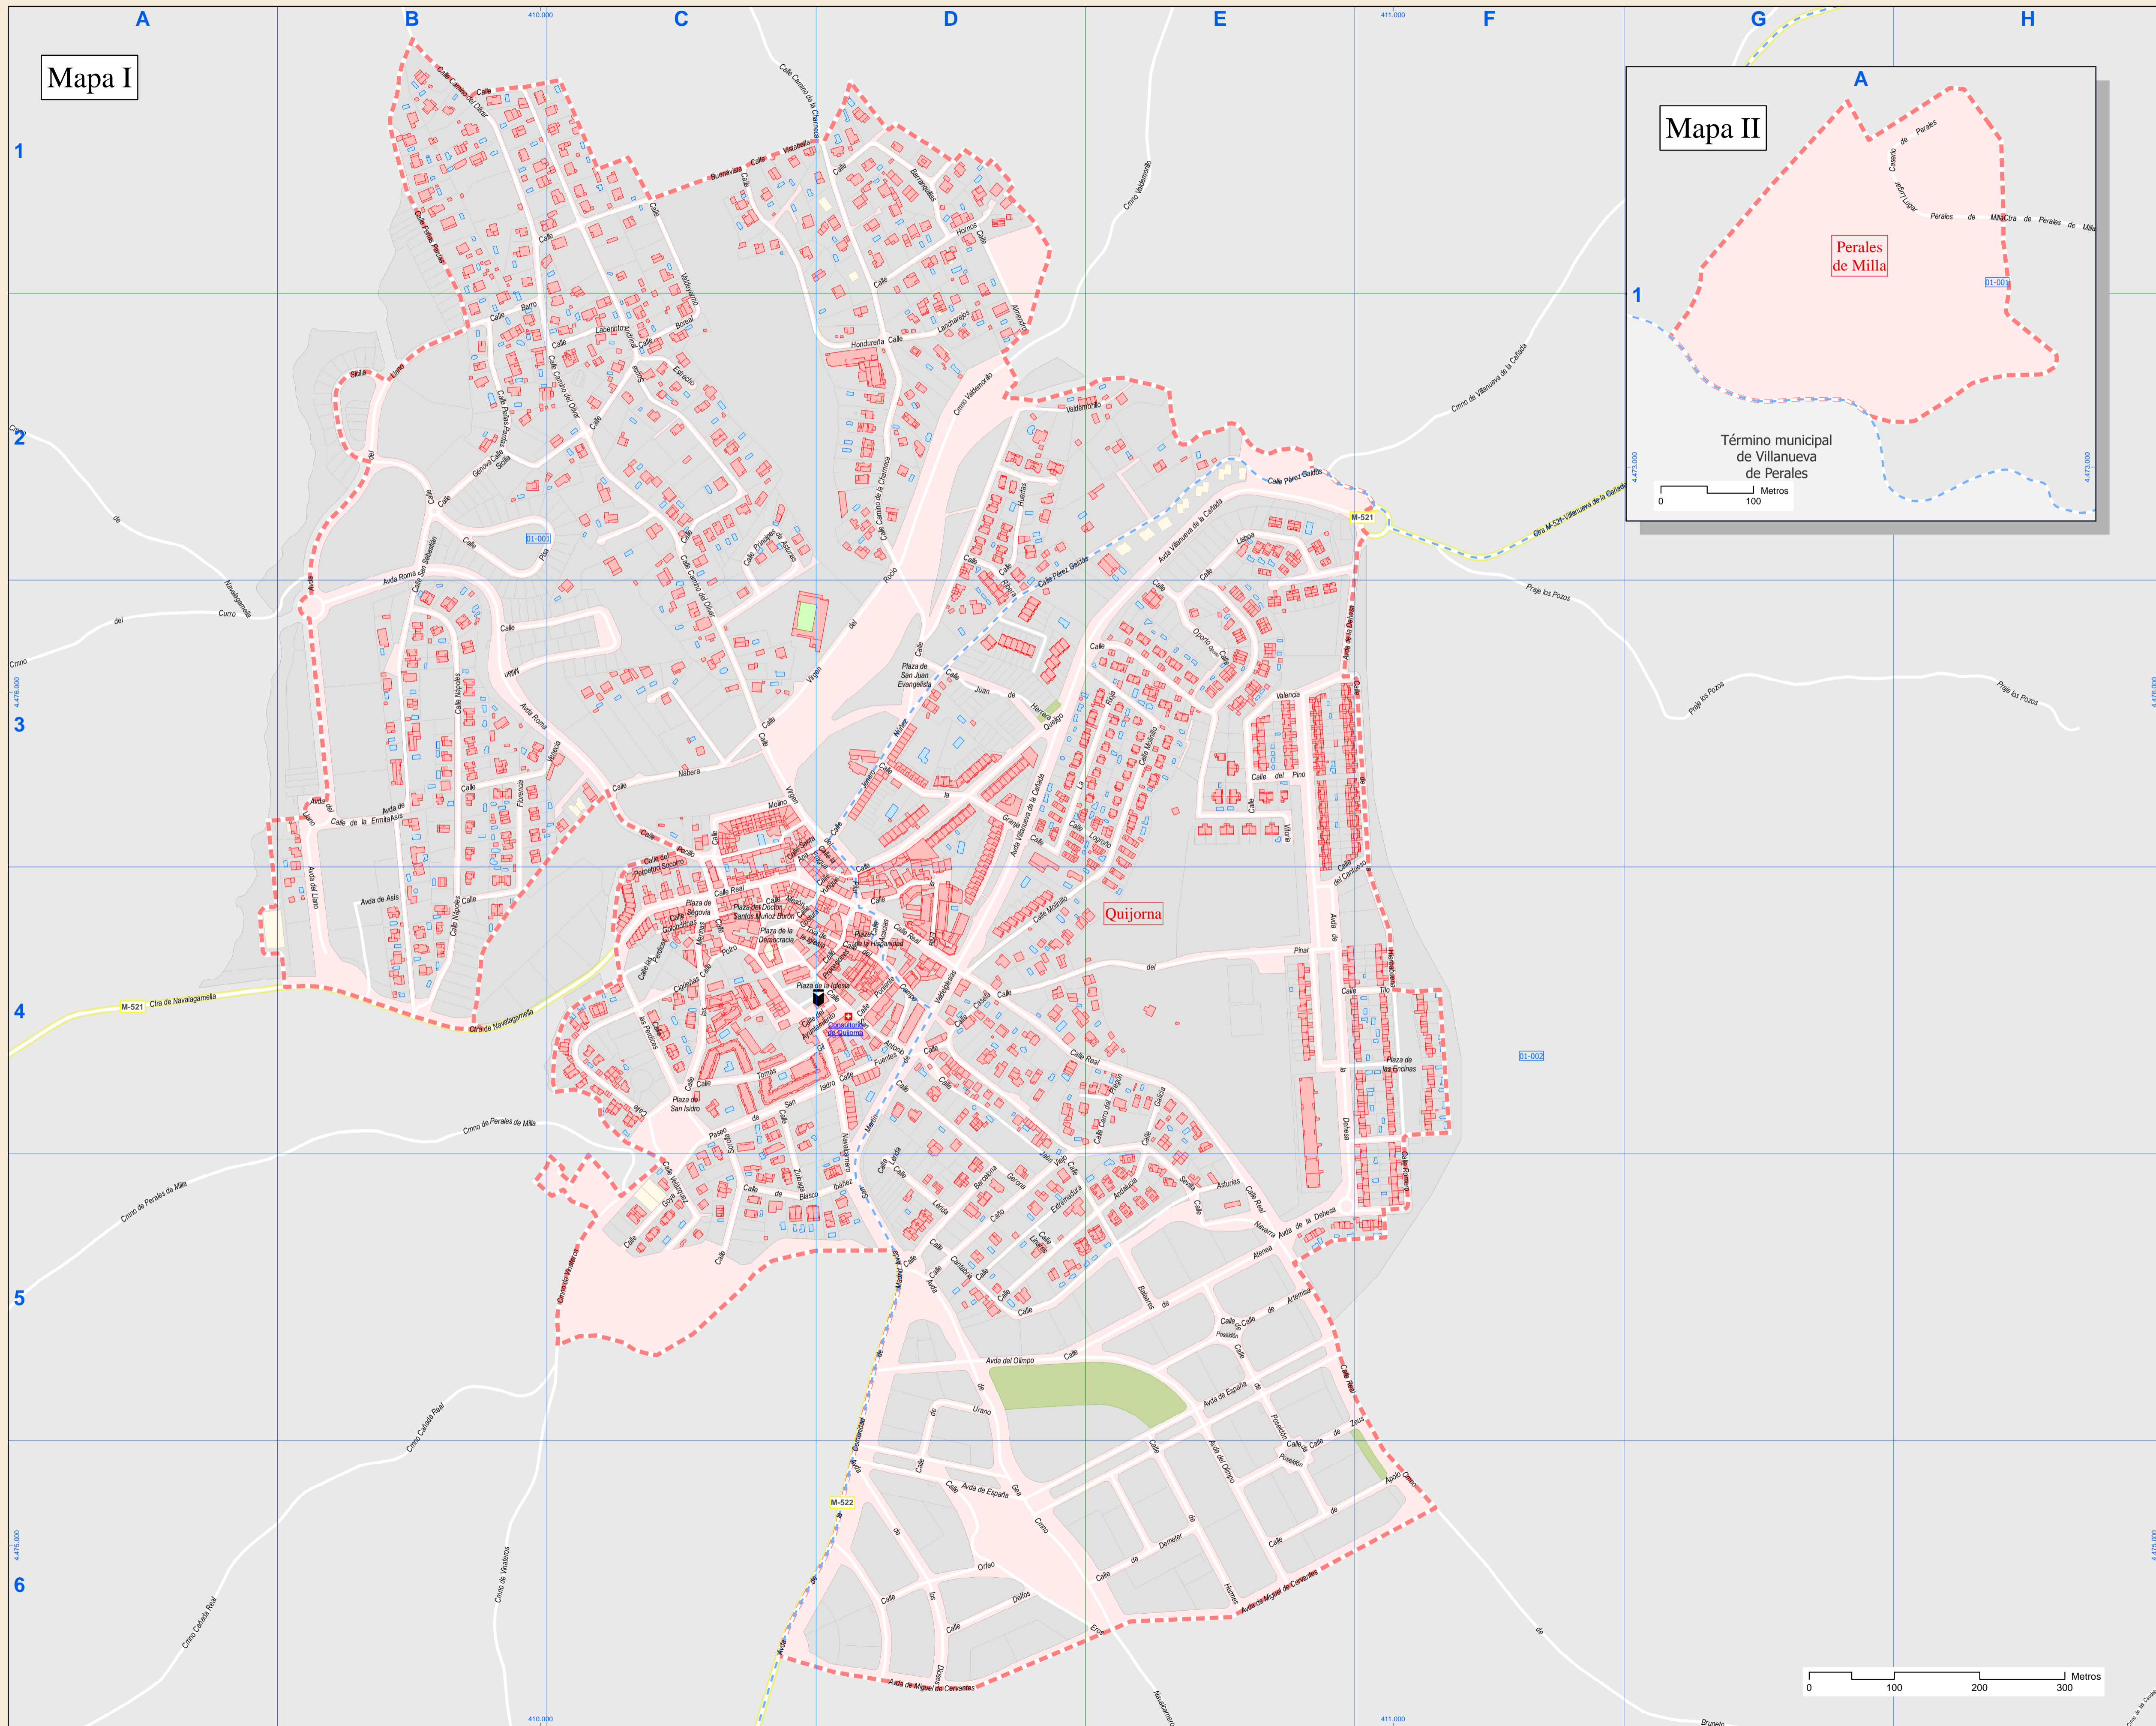

Mapa II

Callejero municipal de Quijorna

Dirección General de Economía,
CONSEJERÍA DE ECONOMÍA,
HACIENDA Y EMPLEO