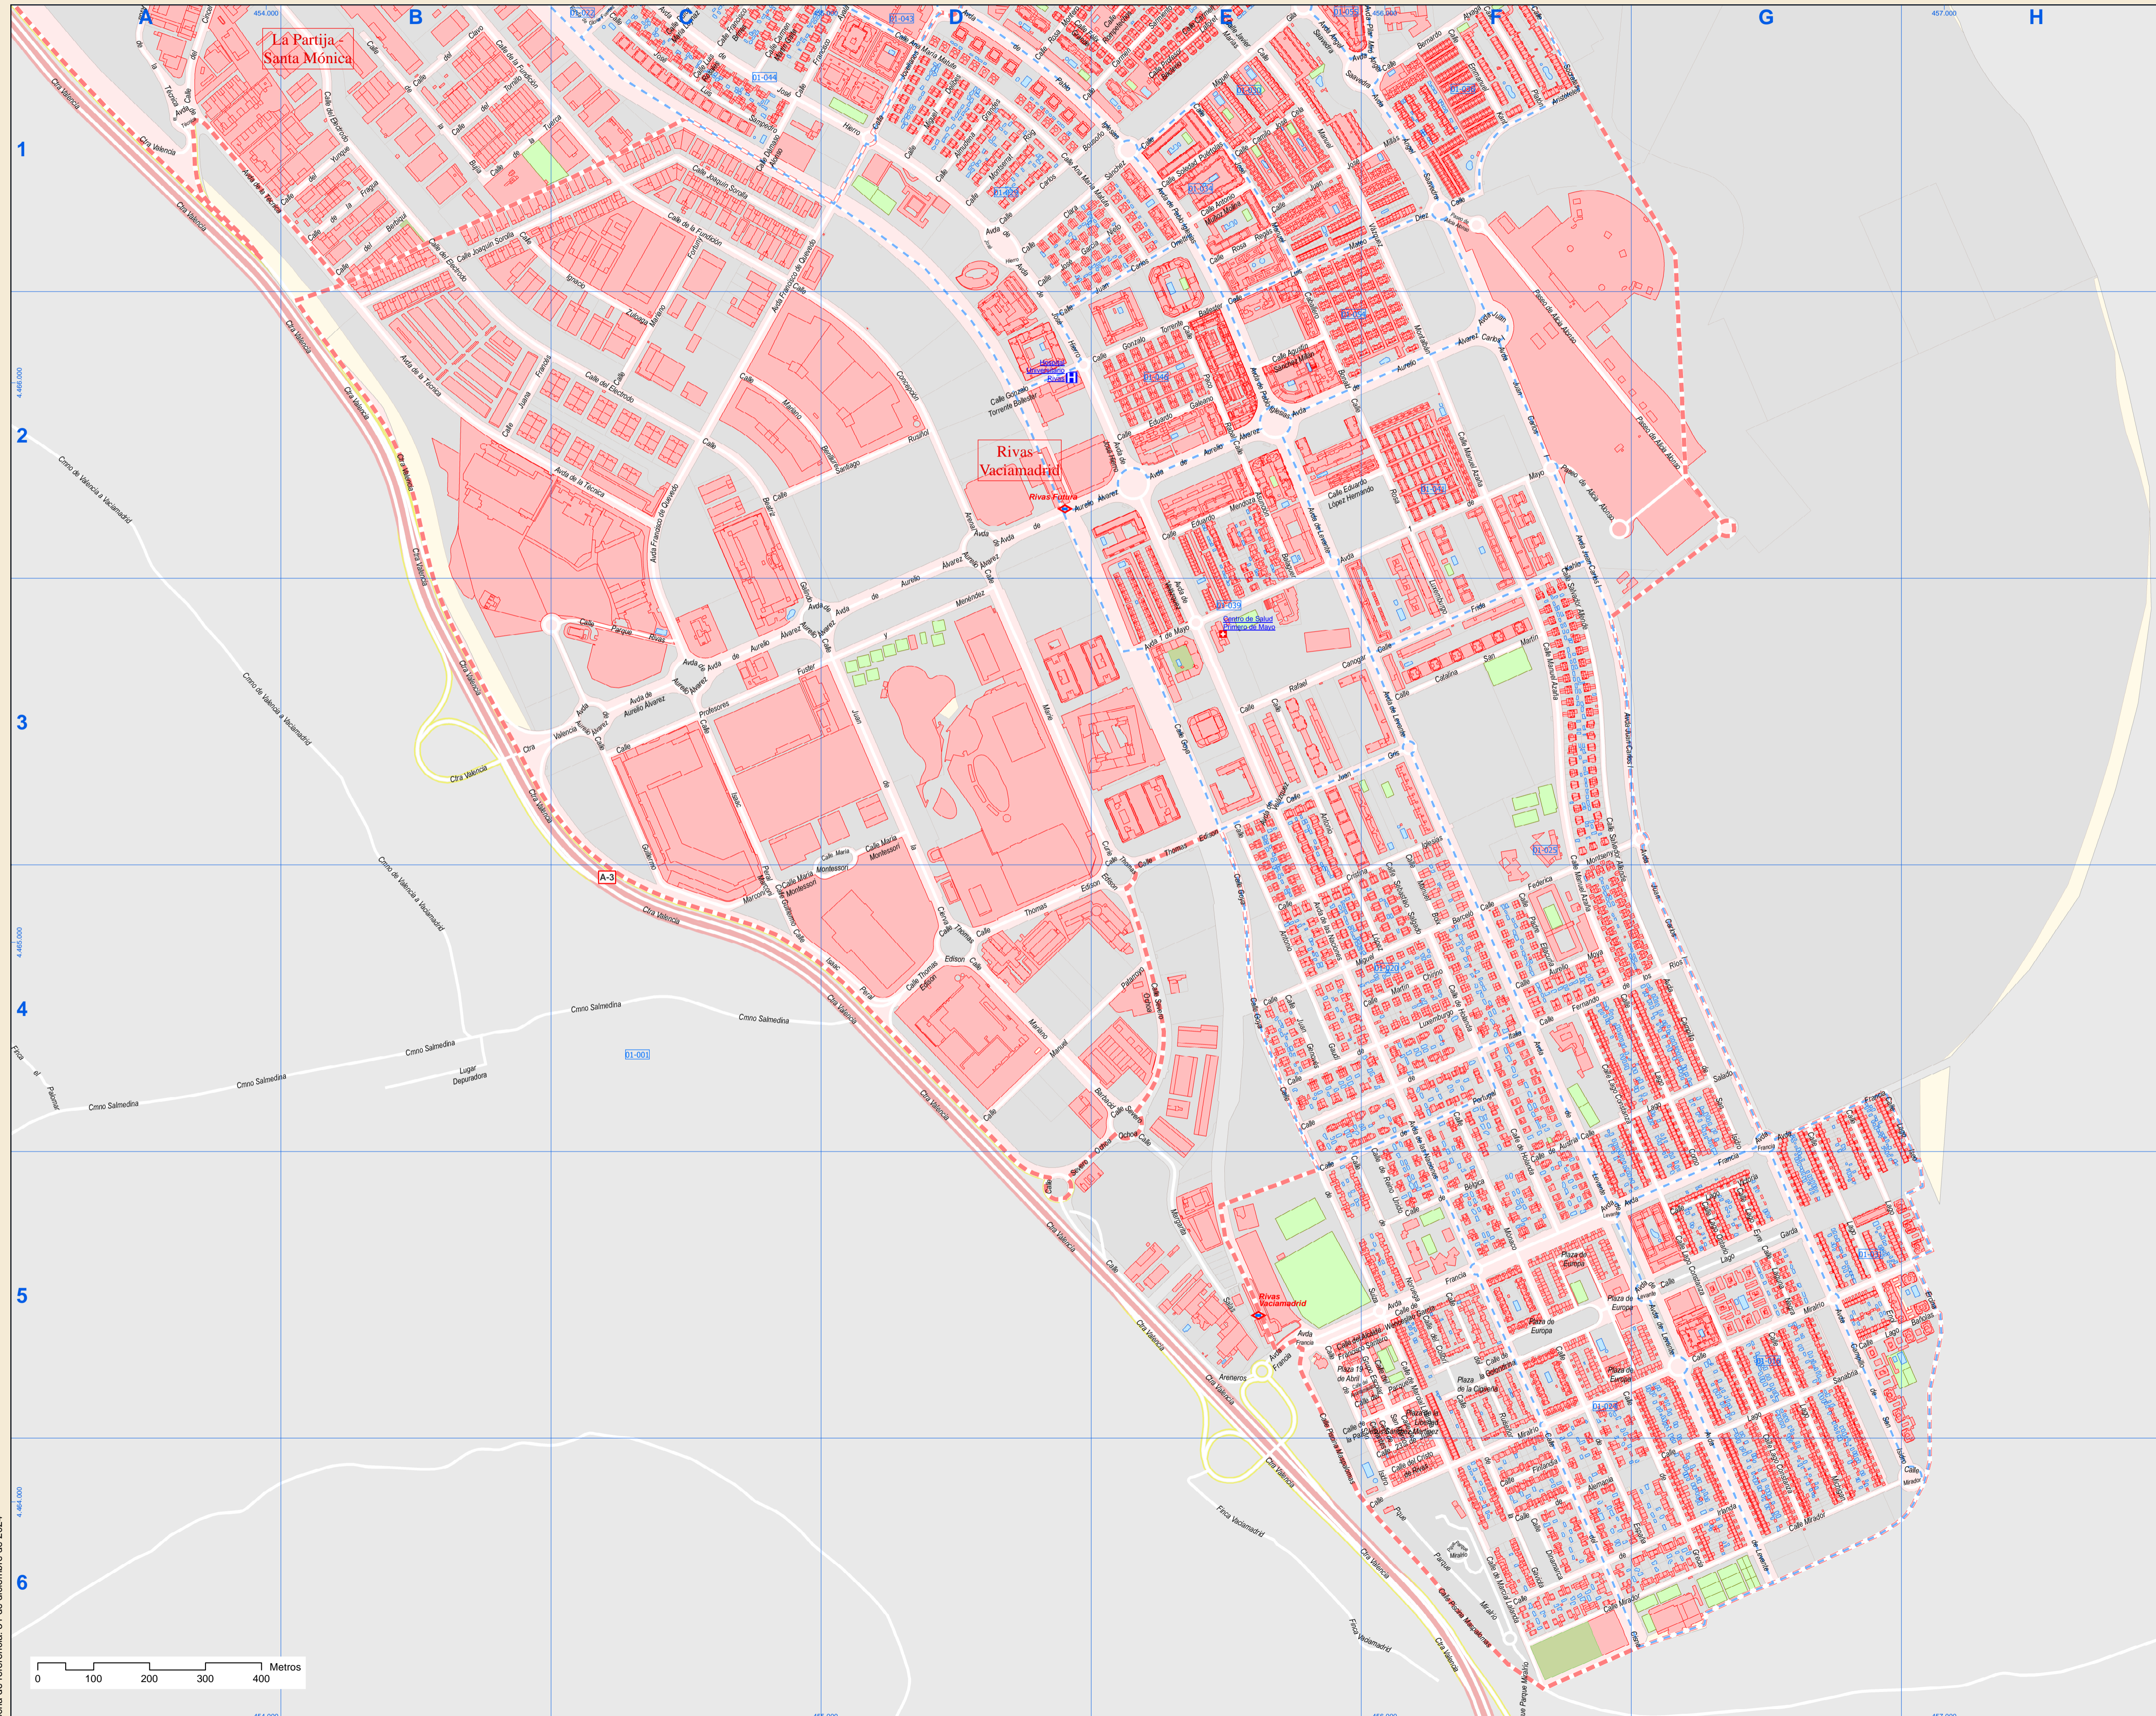

Logo of the City of Madrid and the title "Callejero municipal de Rivas-Vaciamadrid (1 de 3)".

Índice de calles: A multi-column index listing street names and their corresponding alphanumeric codes for reference.

Legend (Leyenda): A table explaining the symbols used on the map, such as Meco perimeter, census section limits, and types of roads like autopistas and secondary roads.

Callejero municipal de Rivas-Vaciamadrid (2 de 3)

Legenda

- Meco: perímetro y nombre de núcleo de población
- Límite municipal: sección censal
- Autopistas y autovías, carreteras principales
- Carreteras secundarias, otras carreteras
- Hospital, salud; ayuntamiento, boca de metro
- Línea de ferrocarril; estación