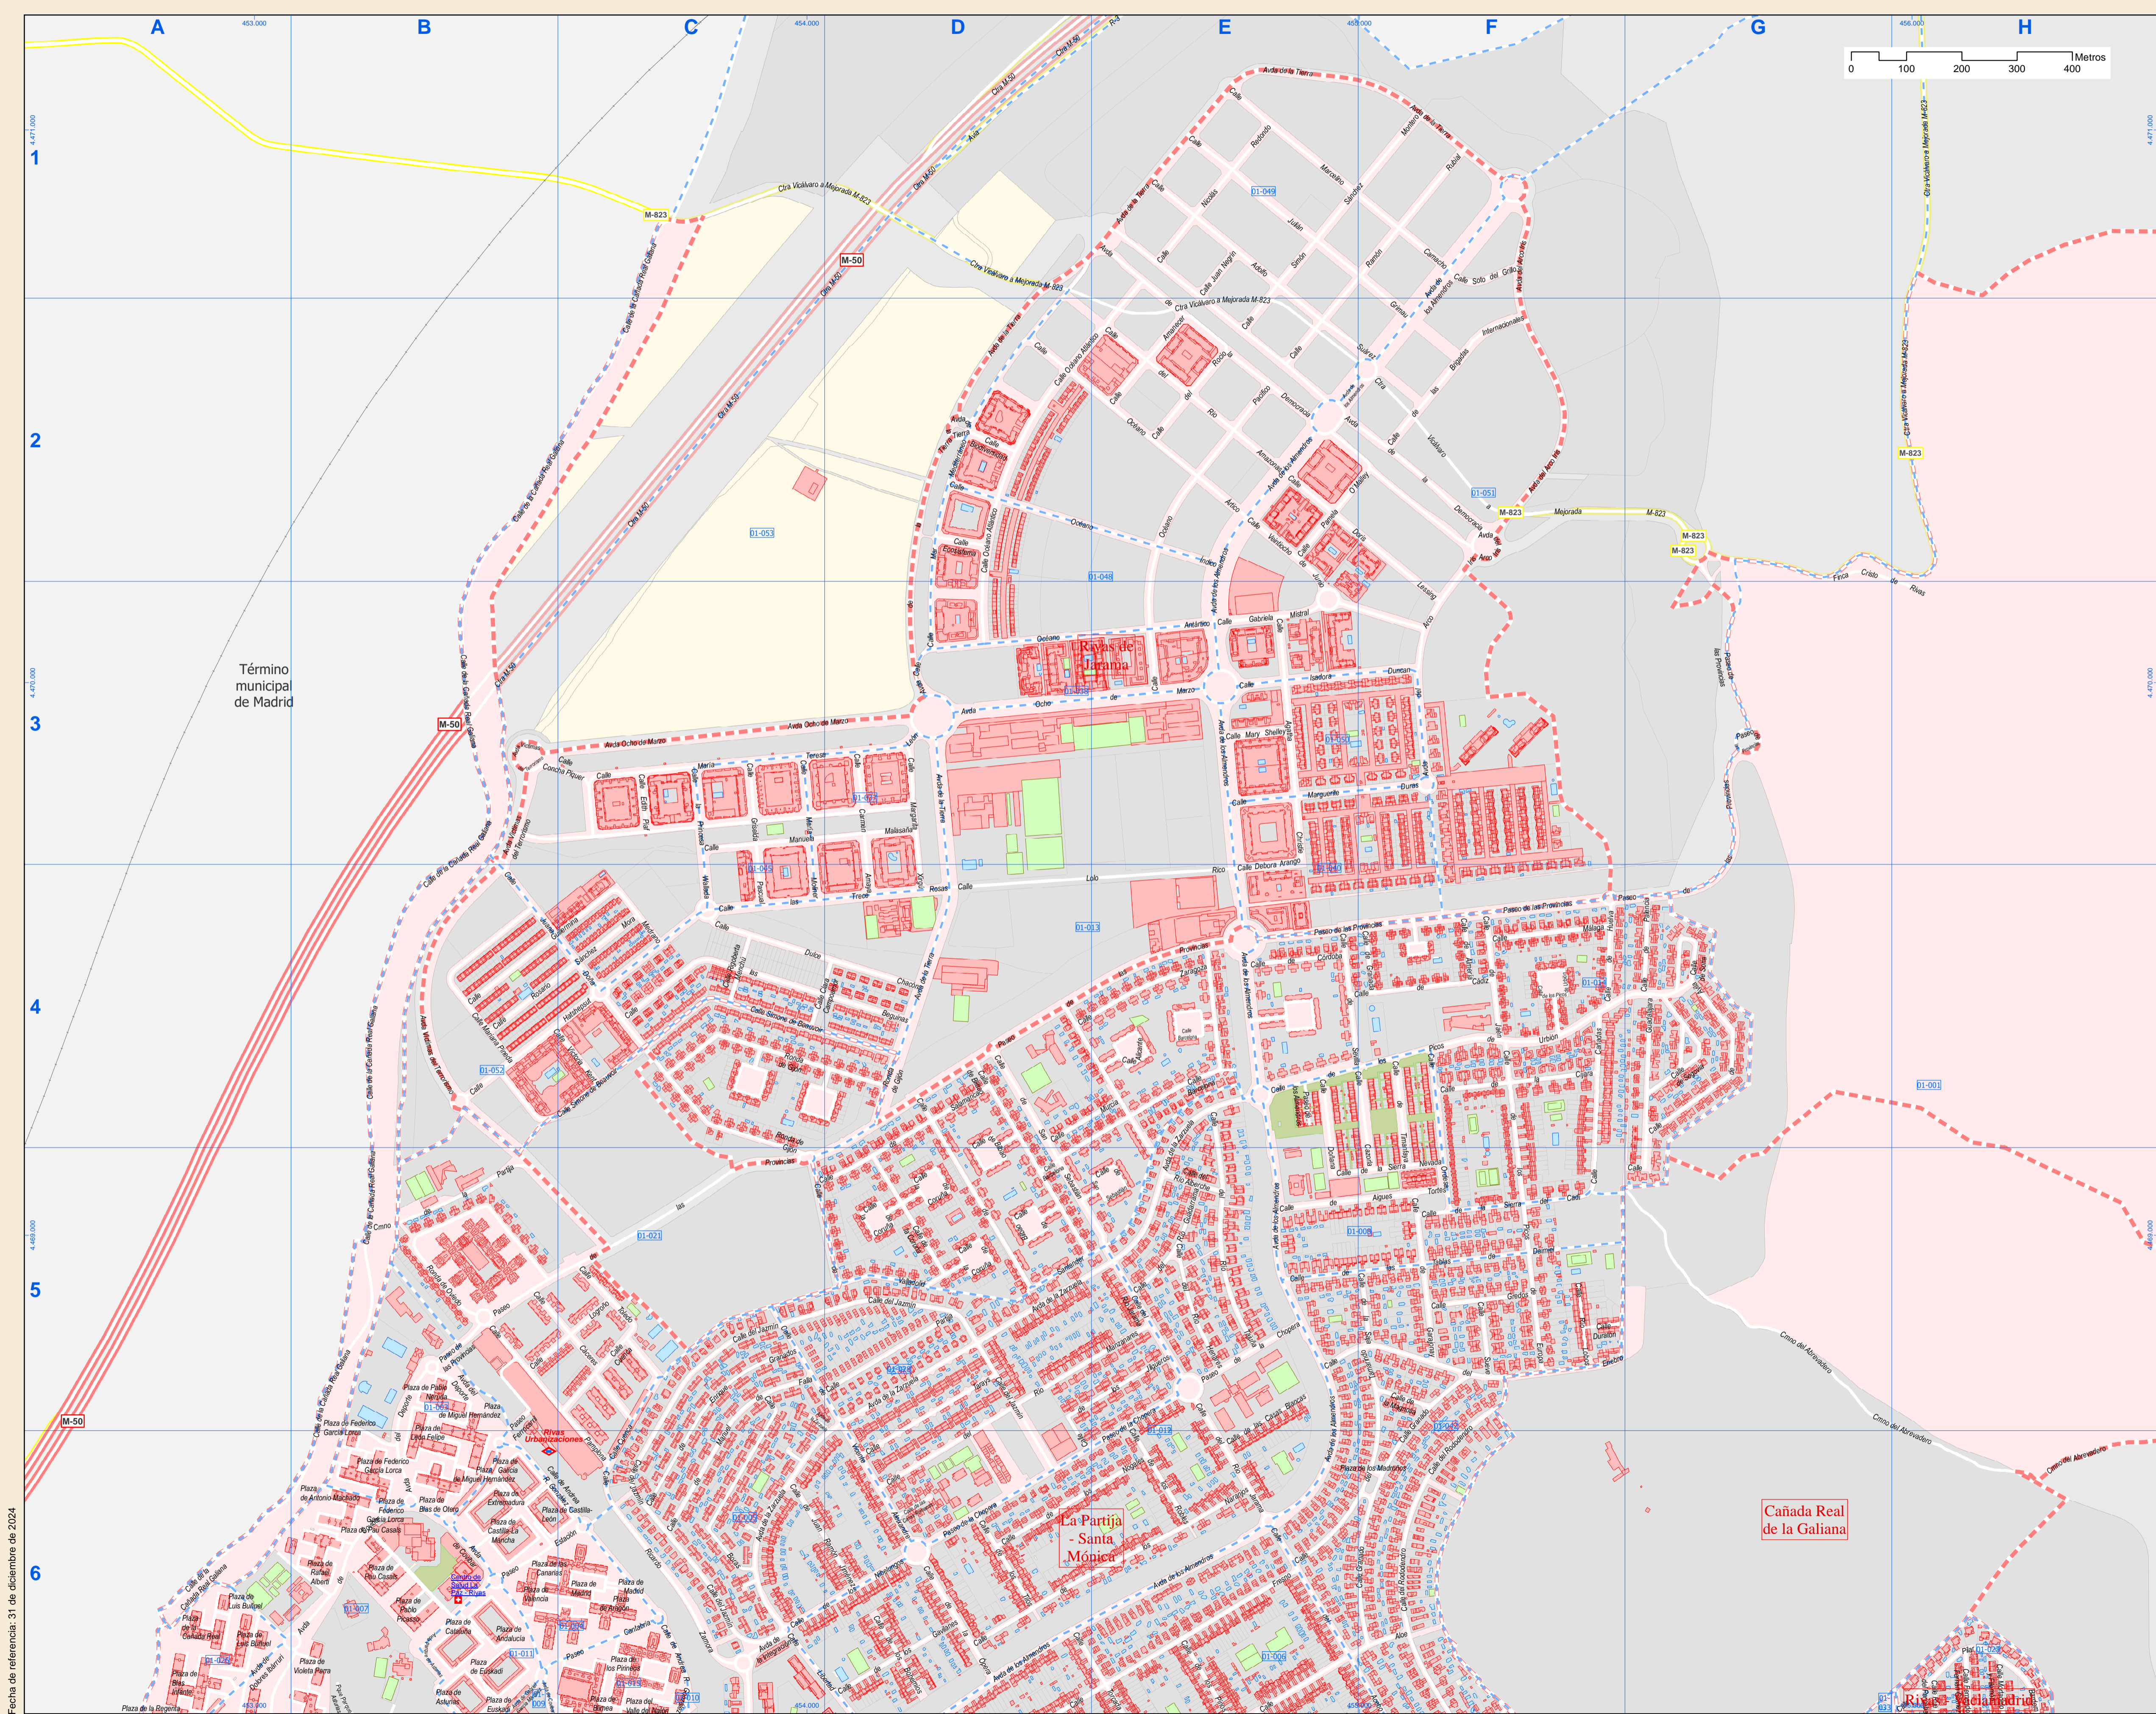

Logo of the City of Madrid and the title "Callejero municipal de Rivas-Vaciamadrid (1 de 3)".

Índice de calles: A multi-column index listing street names and their corresponding alphanumeric codes for reference.

Legend (Leyenda): A table explaining the symbols used on the map, such as Meco perimeter, census section limits, and types of roads like autopistas and secondary roads.

Callejero municipal de Rivas-Vaciamadrid (2 de 3)

Legenda

- Meco: perímetro y nombre de núcleo de población
- Límite municipal: sección censal
- Autopistas y autovías, carreteras principales
- Carreteras secundarias, otras carreteras
- Hospital, salud; ayuntamiento, boca de metro
- Línea de ferrocarril; estación