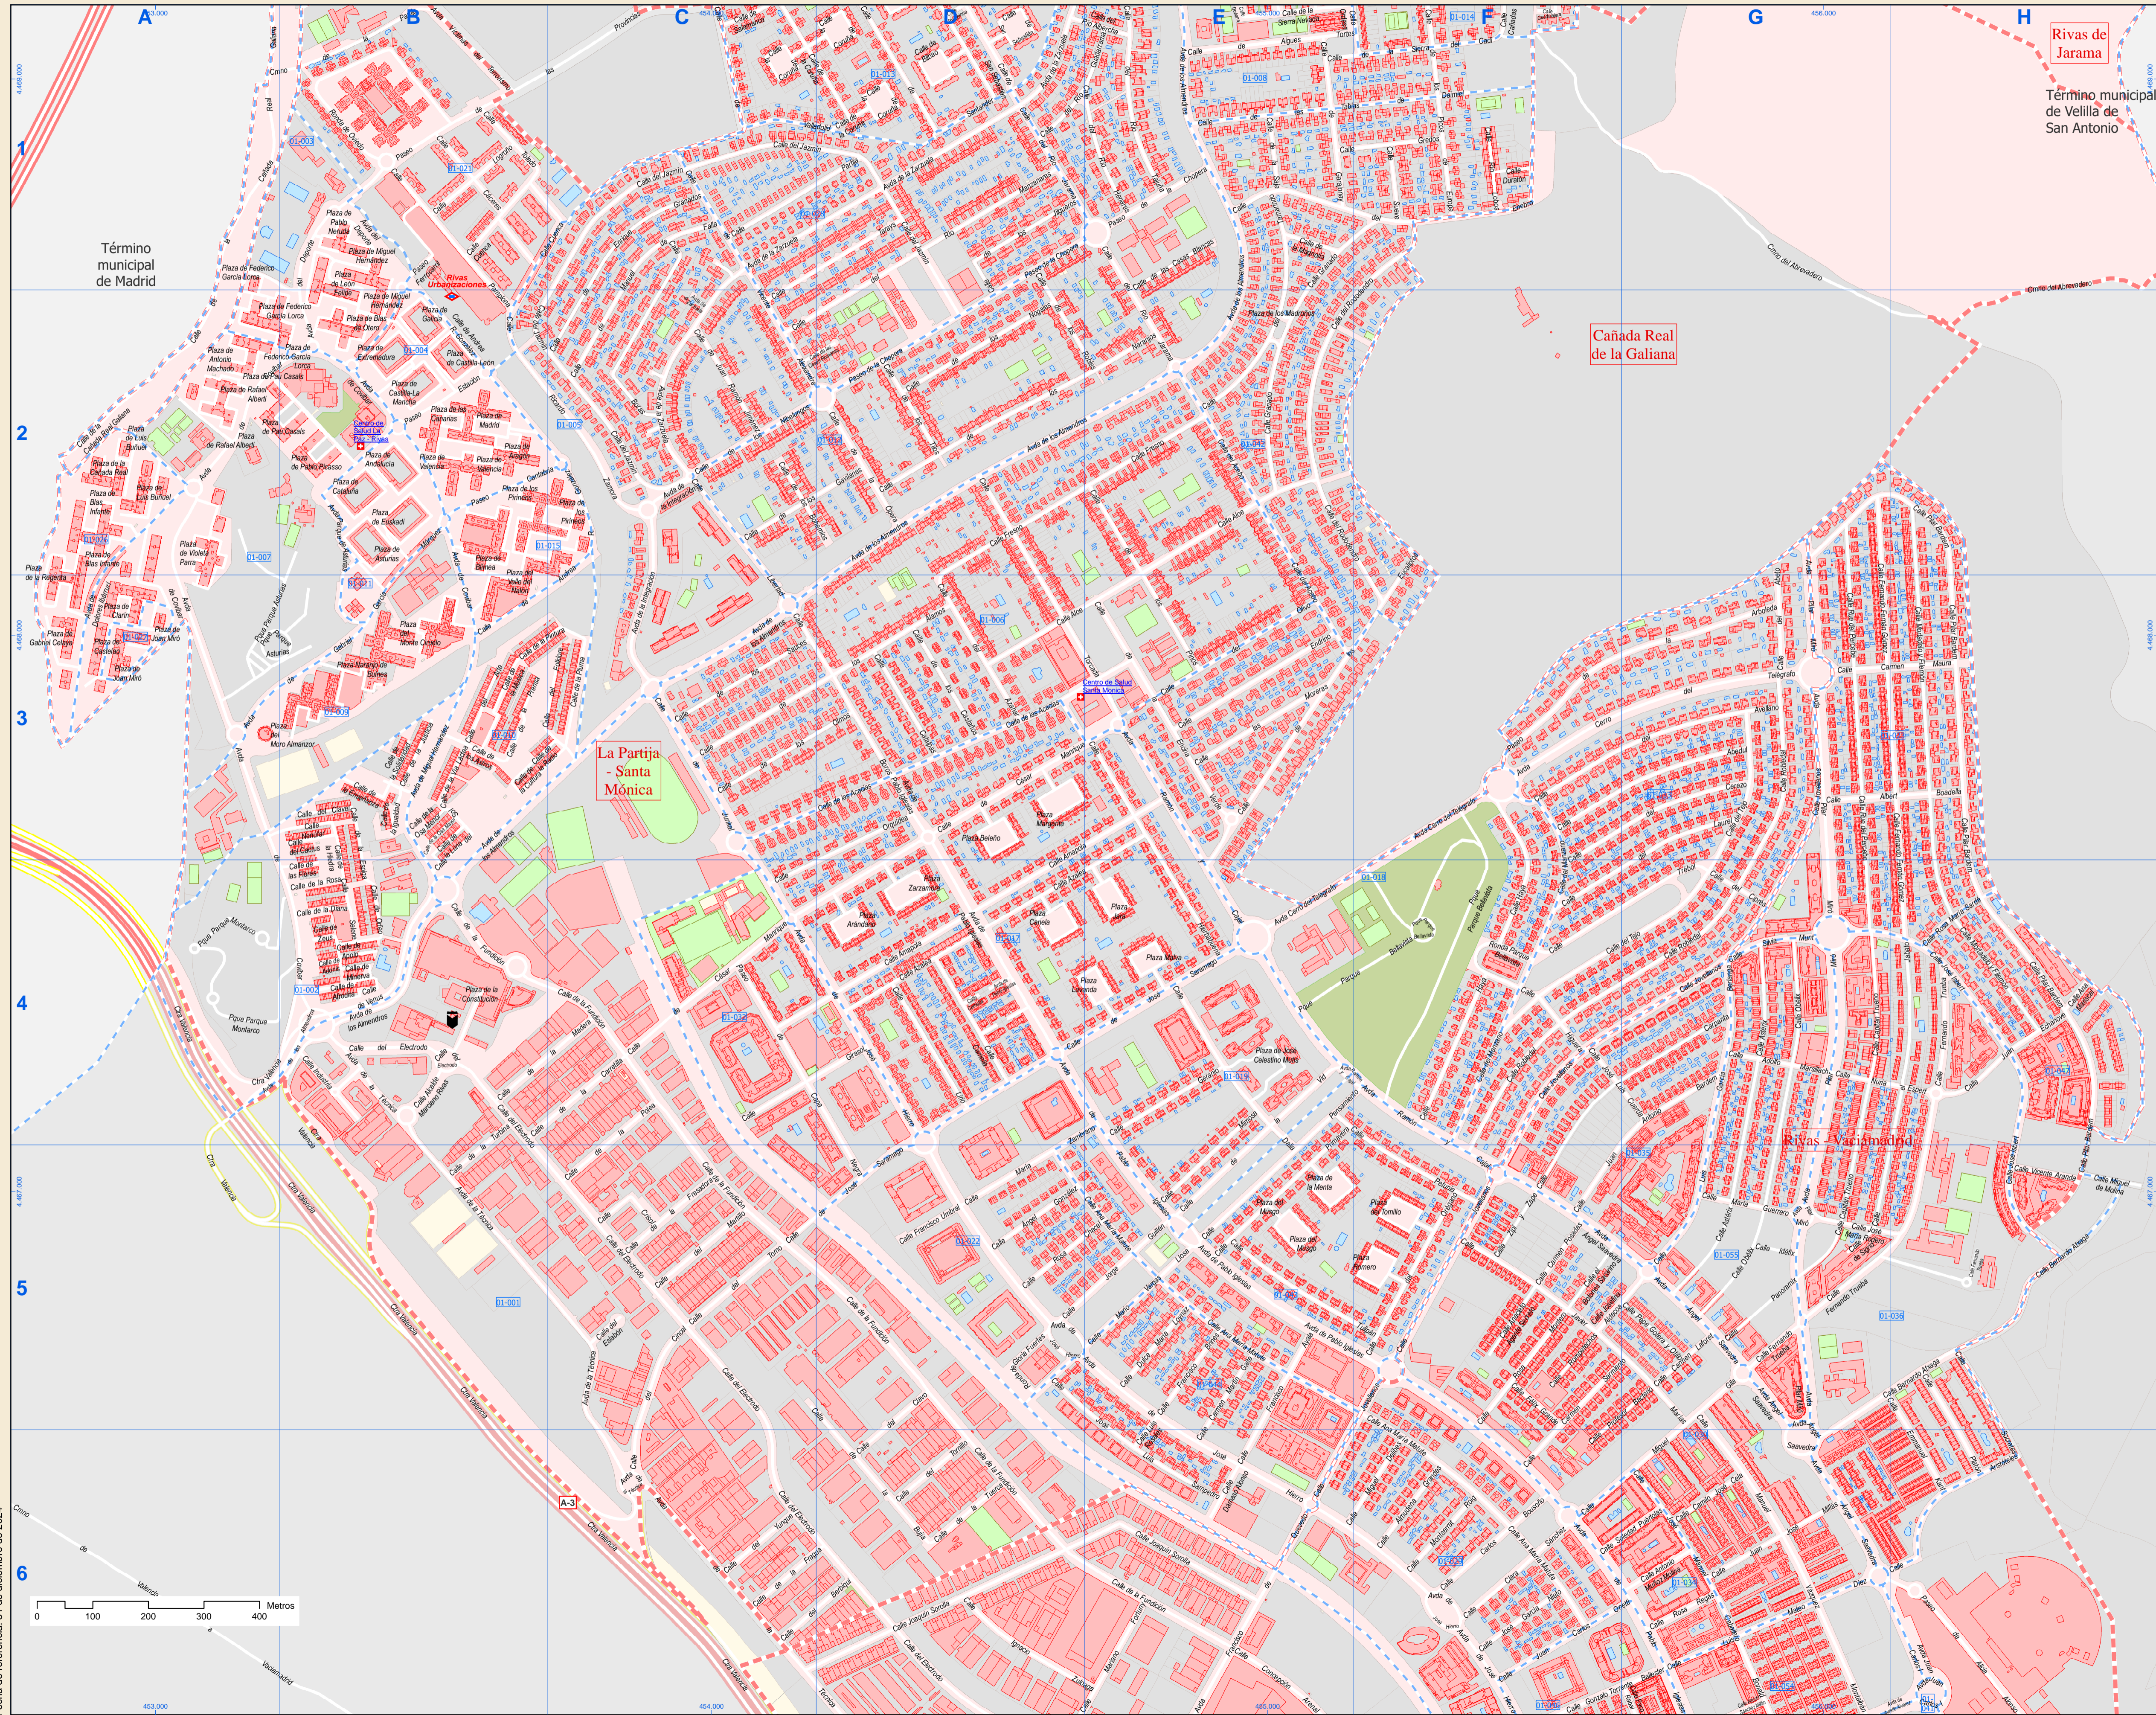

Logo of the City of Madrid and the title "Callejero municipal de Rivas-Vaciamadrid (1 de 3)".

Índice de calles: A multi-column index listing street names and their corresponding alphanumeric codes for reference.

Legend (Leyenda): A table explaining the symbols used on the map, such as Meco perimeter, census section limits, and types of roads like autopistas and secondary roads.

Callejero municipal de Rivas-Vaciamadrid (2 de 3)

Legenda

- Meco: perímetro y nombre de núcleo de población
- Límite municipal: sección censal
- Autopistas y autovías, carreteras principales
- Carreteras secundarias, otras carreteras
- Hospital, salud; ayuntamiento, boca de metro
- Línea de ferrocarril; estación