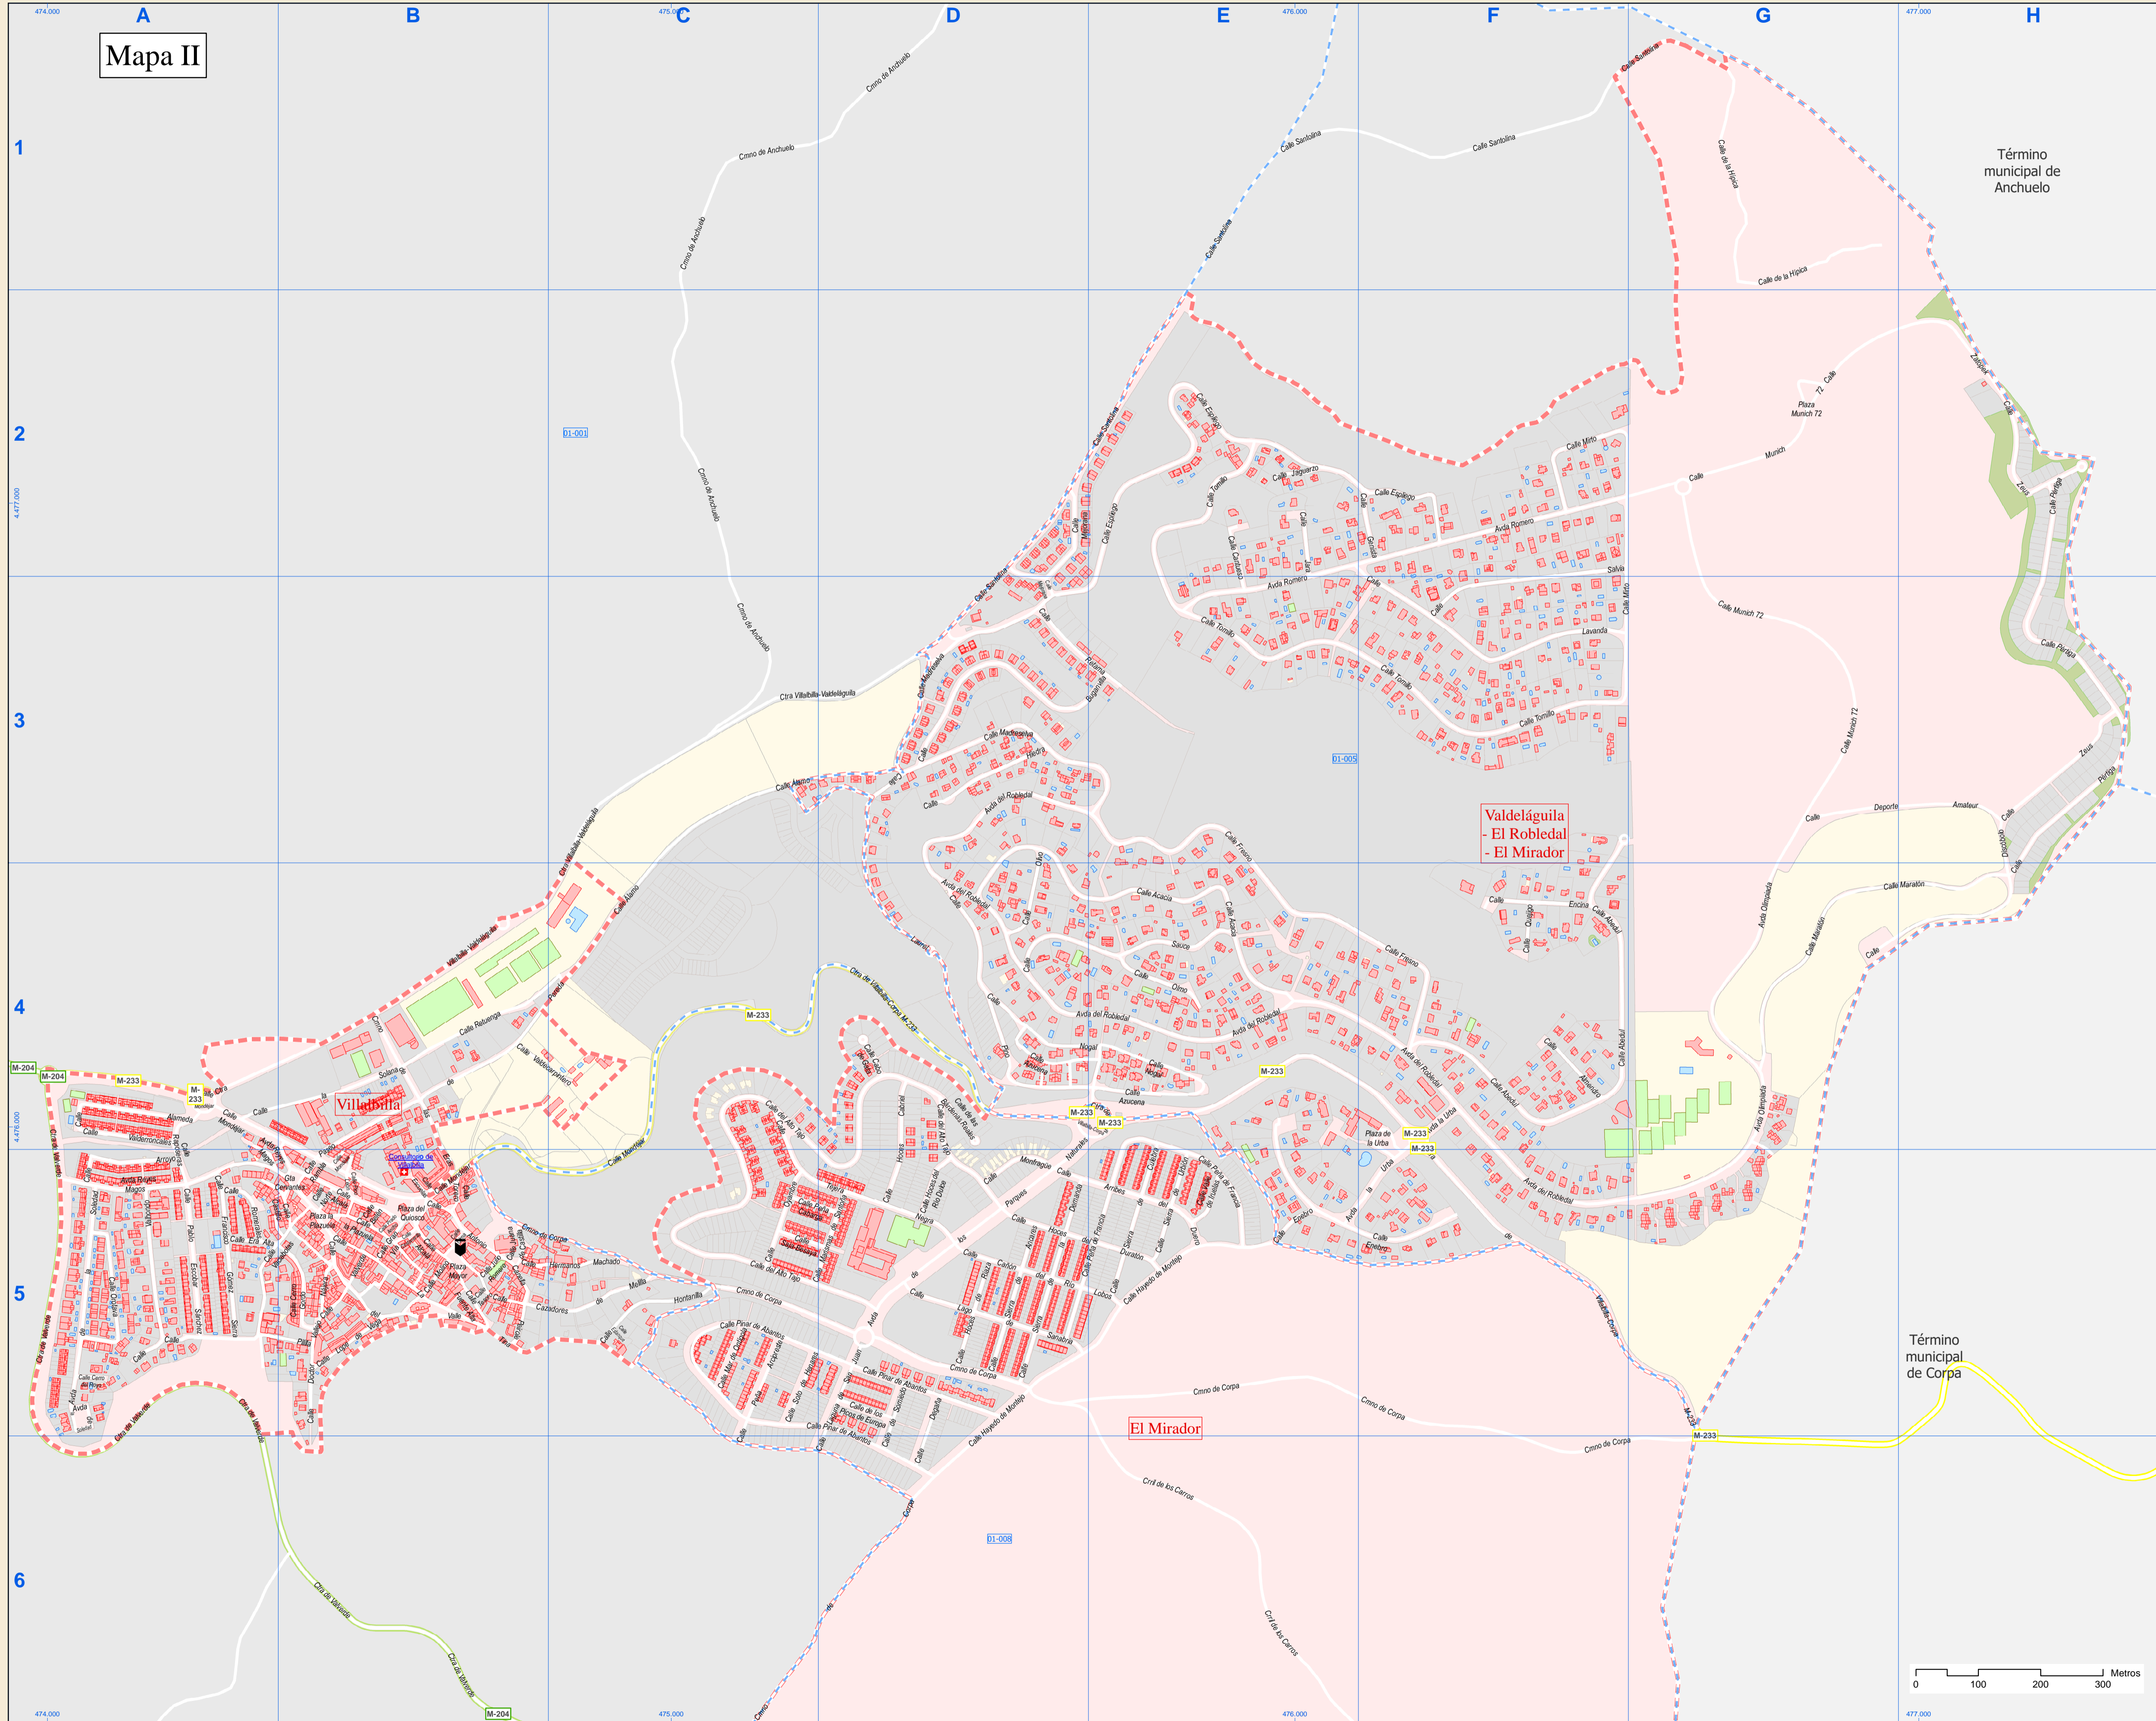

Callejero municipal de Villalbilla (2 de 2)

Dirección General de Economía,
CONSEJERÍA DE ECONOMÍA,
HACIENDA Y EMPLEO

Mapa II

Índice de calles

Legenda

- Meco: perímetro y nombre de núcleo de población
- ---: límite municipal; sección censal
- M-204, M-233: autopistas y autovías; carreteras principales
- M-604, M-614: carreteras secundarias; otras carreteras
- H: hospital; salud; ayuntamiento; boca de metro
- ---: línea de ferrocarril; estación