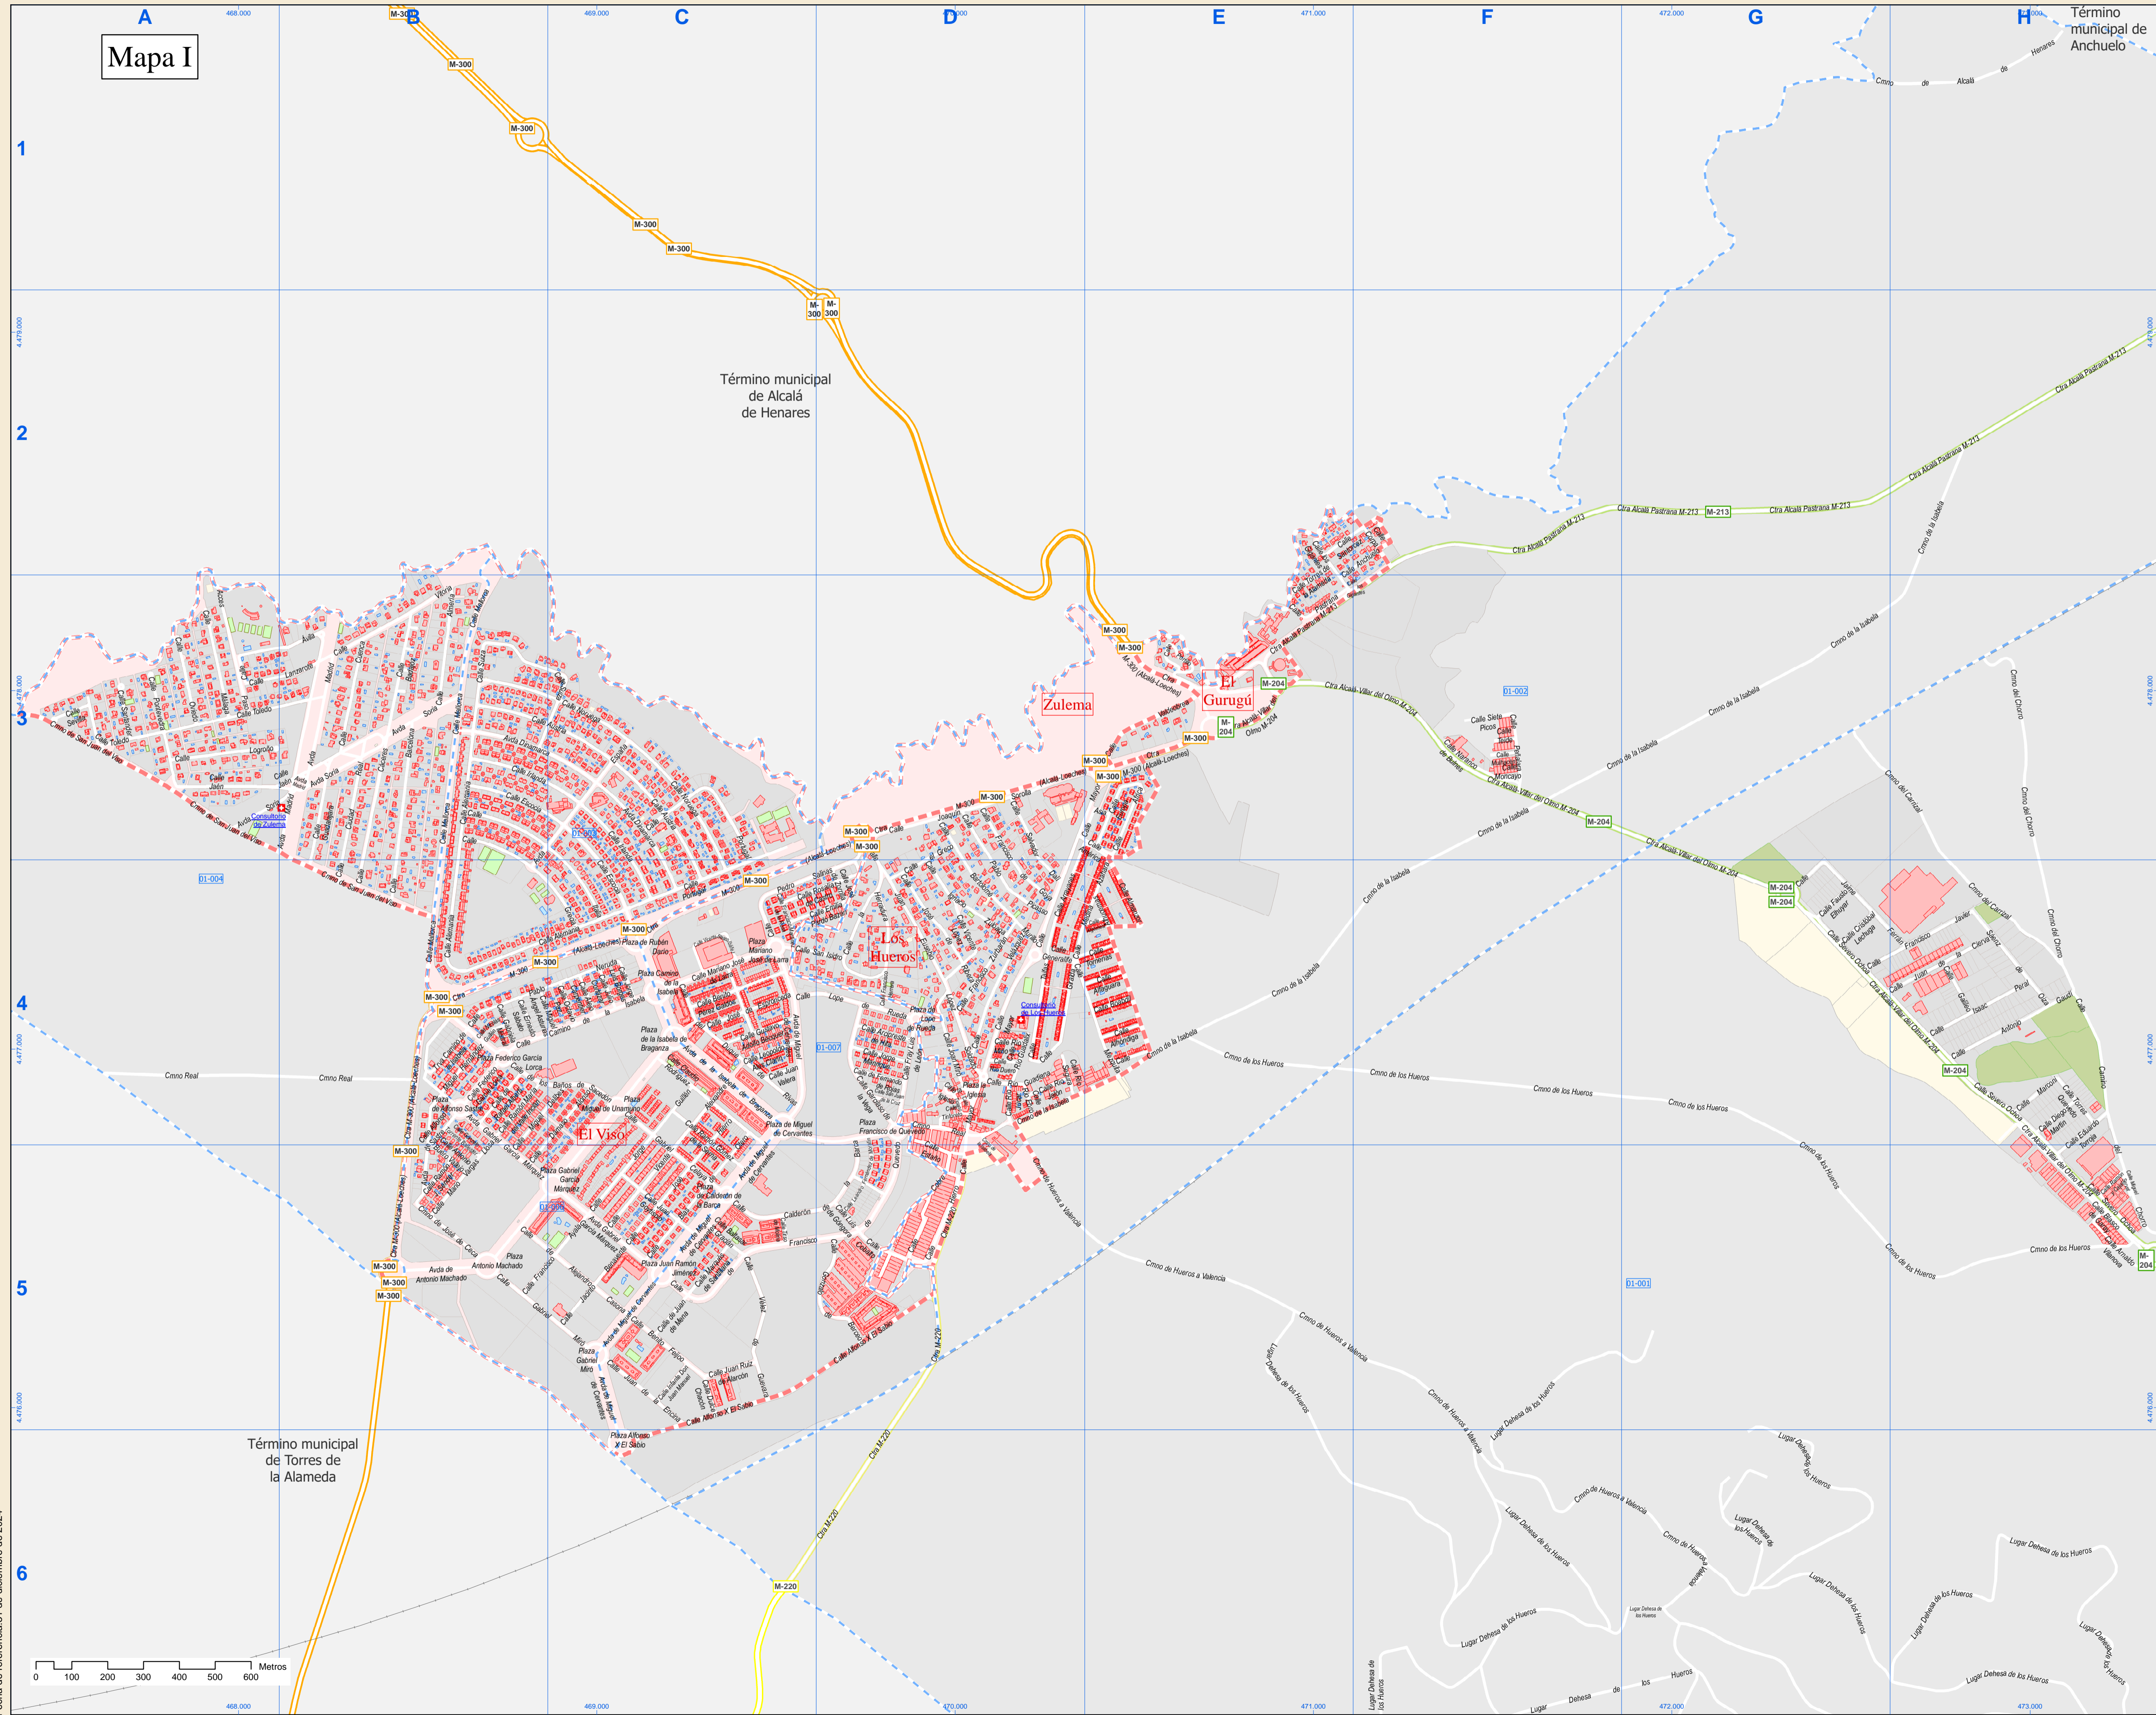

Callejero municipal de Villalbilla (1 de 2)

Dirección General de Economía
CONSEJERÍA DE ECONOMÍA,
HACIENDA Y EMPLEO

Mapa I

Índice de calles