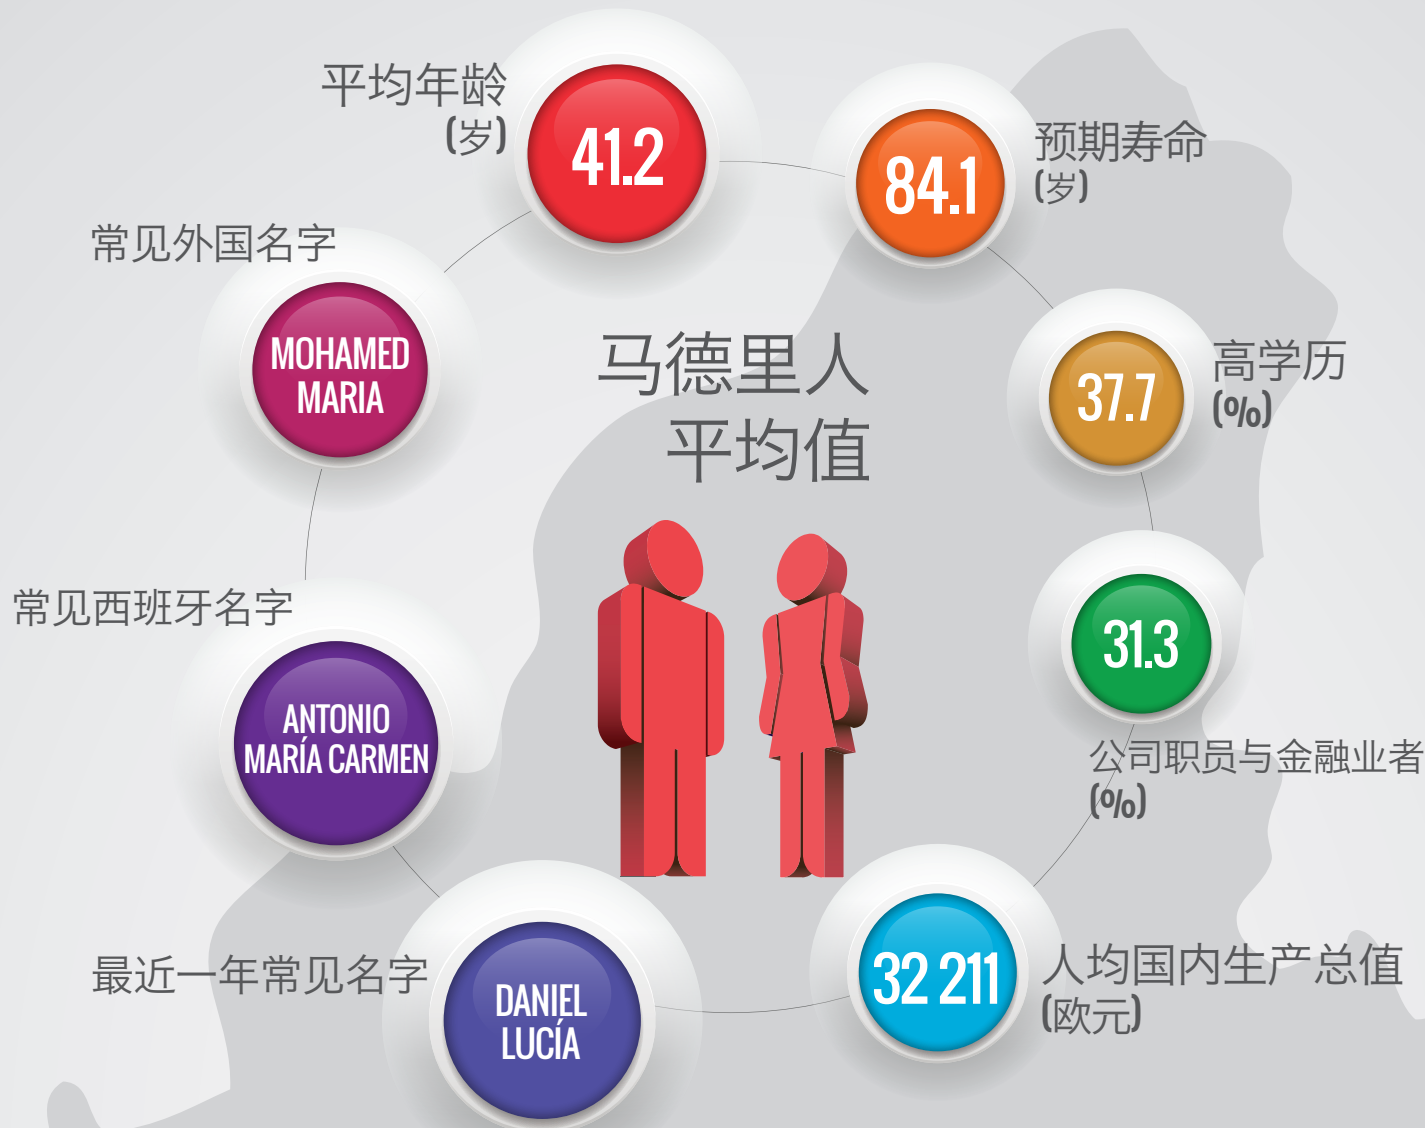

# 马德里自治大区

通过基础数据来认识马德里自治大区  
2017

主要国家	主要居住地
● 欧洲	罗马尼亚 阿尔卡拉
● 美洲	厄瓜多尔 马德里-Carabanchel区
● 非洲	摩洛哥 帕尔拉
● 亚洲	中国 马德里-Usera区