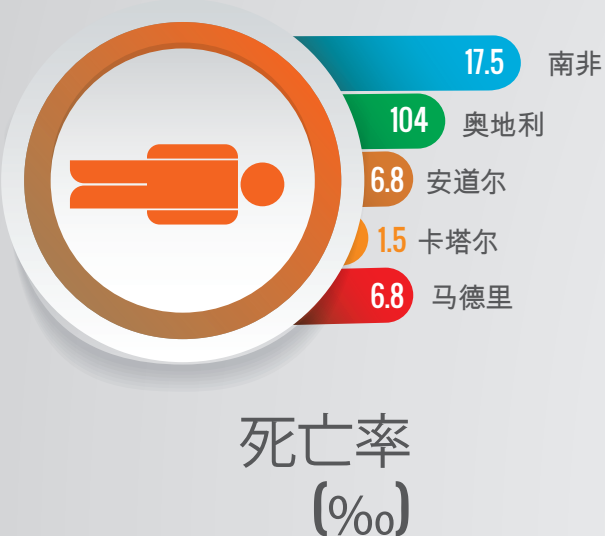

# 马德里自治大区

通过基础数据来认识马德里自治大区  
2017

主要国家	主要居住地
● 欧洲	罗马尼亚 阿尔卡拉
● 美洲	厄瓜多尔 马德里-Carabanchel区
● 非洲	摩洛哥 帕尔拉
● 亚洲	中国 马德里-Usera区