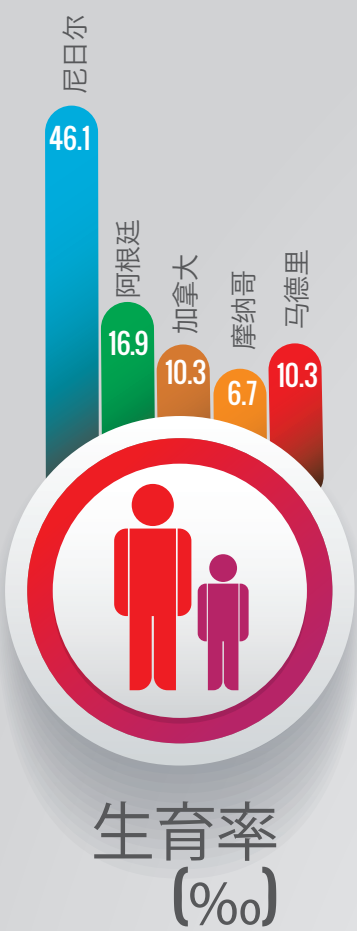

# 马德里自治大区

通过基础数据来认识马德里自治大区  
2017

主要国家	主要居住地
● 欧洲	罗马尼亚 阿尔卡拉
● 美洲	厄瓜多尔 马德里-Carabanchel区
● 非洲	摩洛哥 帕尔拉
● 亚洲	中国 马德里-Usera区