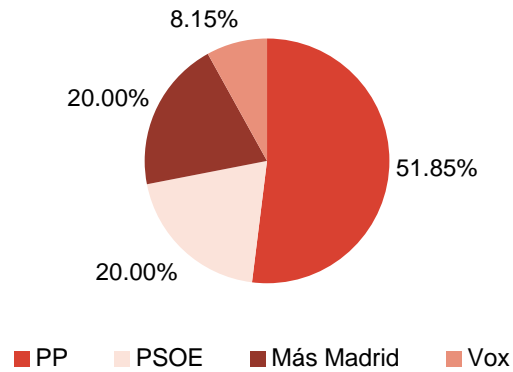

Parliamentary Elections. Cortes Generales. Congreso de los Diputados

Distribution of seats. 2023

Source: Subdirección General de Política Interior y Procesos Electorales. Ministerio del Interior.

Parliamentary Elections. Asamblea de Madrid

Distribution of seats. 2023

Source: Comunidad de Madrid.

Local elections

Distribution of councillors. 2023

Source: Subdirección General de Política Interior y Procesos Electorales. Ministerio del Interior.