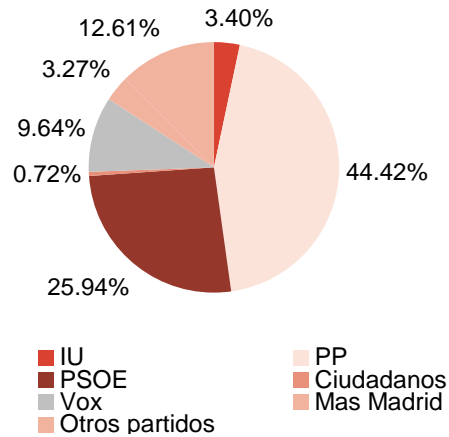

Parliamentary Elections. Cortes Generales. Congreso de los Diputados

Distribution of seats. 2023

Source: Subdirección General de Política Interior y Procesos Electorales. Ministerio del Interior.

Parliamentary Elections. Asamblea de Madrid

Distribution of seats. 2023

Source: Comunidad de Madrid.

Local elections

Distribution of councillors. 2023

Source: Subdirección General de Política Interior y Procesos Electorales. Ministerio del Interior.