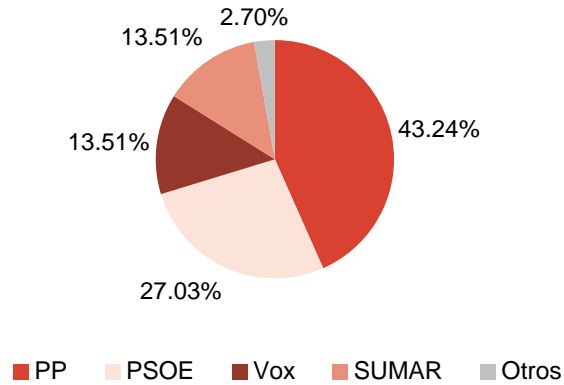

Parliamentary Elections. Cortes Generales. Congreso de los Diputados

Distribution of seats. 2023

Source: Subdirección General de Política Interior y Procesos Electorales. Ministerio del Interior.

Parliamentary Elections. Asamblea de Madrid

Distribution of seats. 2023

Source: Comunidad de Madrid.

Local elections

Distribution of councillors. 2023

Source: Subdirección General de Política Interior y Procesos Electorales. Ministerio del Interior.