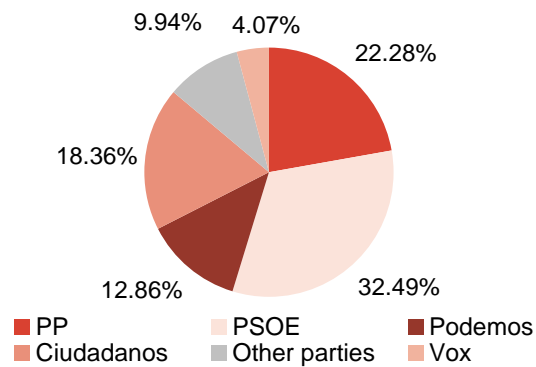

Parliamentary Elections. Cortes Generales. Congreso de los Diputados

Distribution of seats. 2023

Source: Subdirección General de Política Interior y Procesos Electorales. Ministerio del Interior.

Parliamentary Elections. Asamblea de Madrid

Distribution of seats. 2023

Source: Comunidad de Madrid.

Local elections

Distribution of councillors. 2023

Source: Subdirección General de Política Interior y Procesos Electorales. Ministerio del Interior.

European Parliament elections

Percentage of votes for candidates. 2019 (*)

(*) PODEMOS-IU 2019.

Source: Subdirección General de Política Interior y Procesos Electorales. Ministerio del Interior.