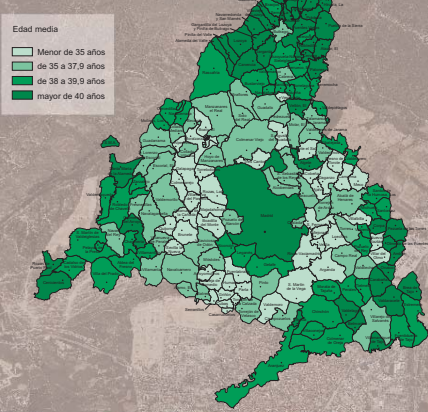

Edad media de la población