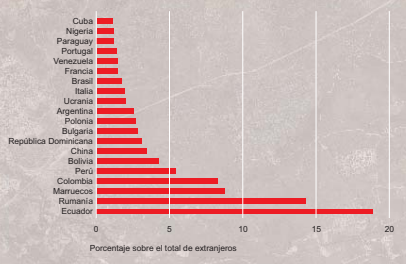

La población de la Comunidad de Madrid. 2006

Evolución de la población de derecho