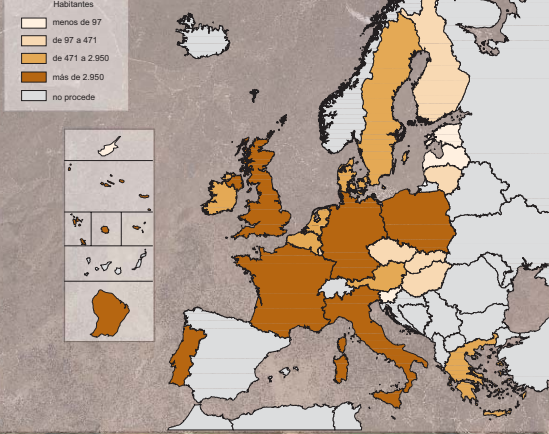

Pirámide de población por grupos de edad. Comunidad de Madrid. 1991, 2001, 2006