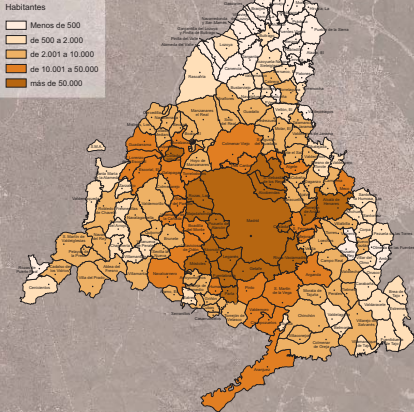

Pirámide de población por grupos de edad. Comunidad de Madrid. 1991, 2001, 2006