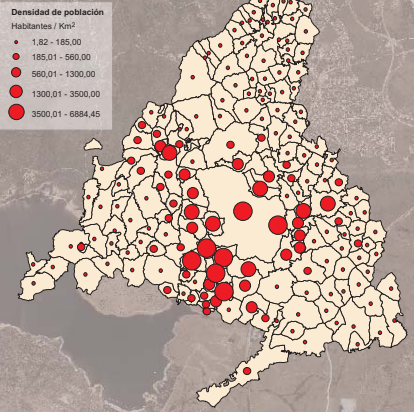

Pirámide de población por grupos de edad. Comunidad de Madrid. 1991, 2001, 2006