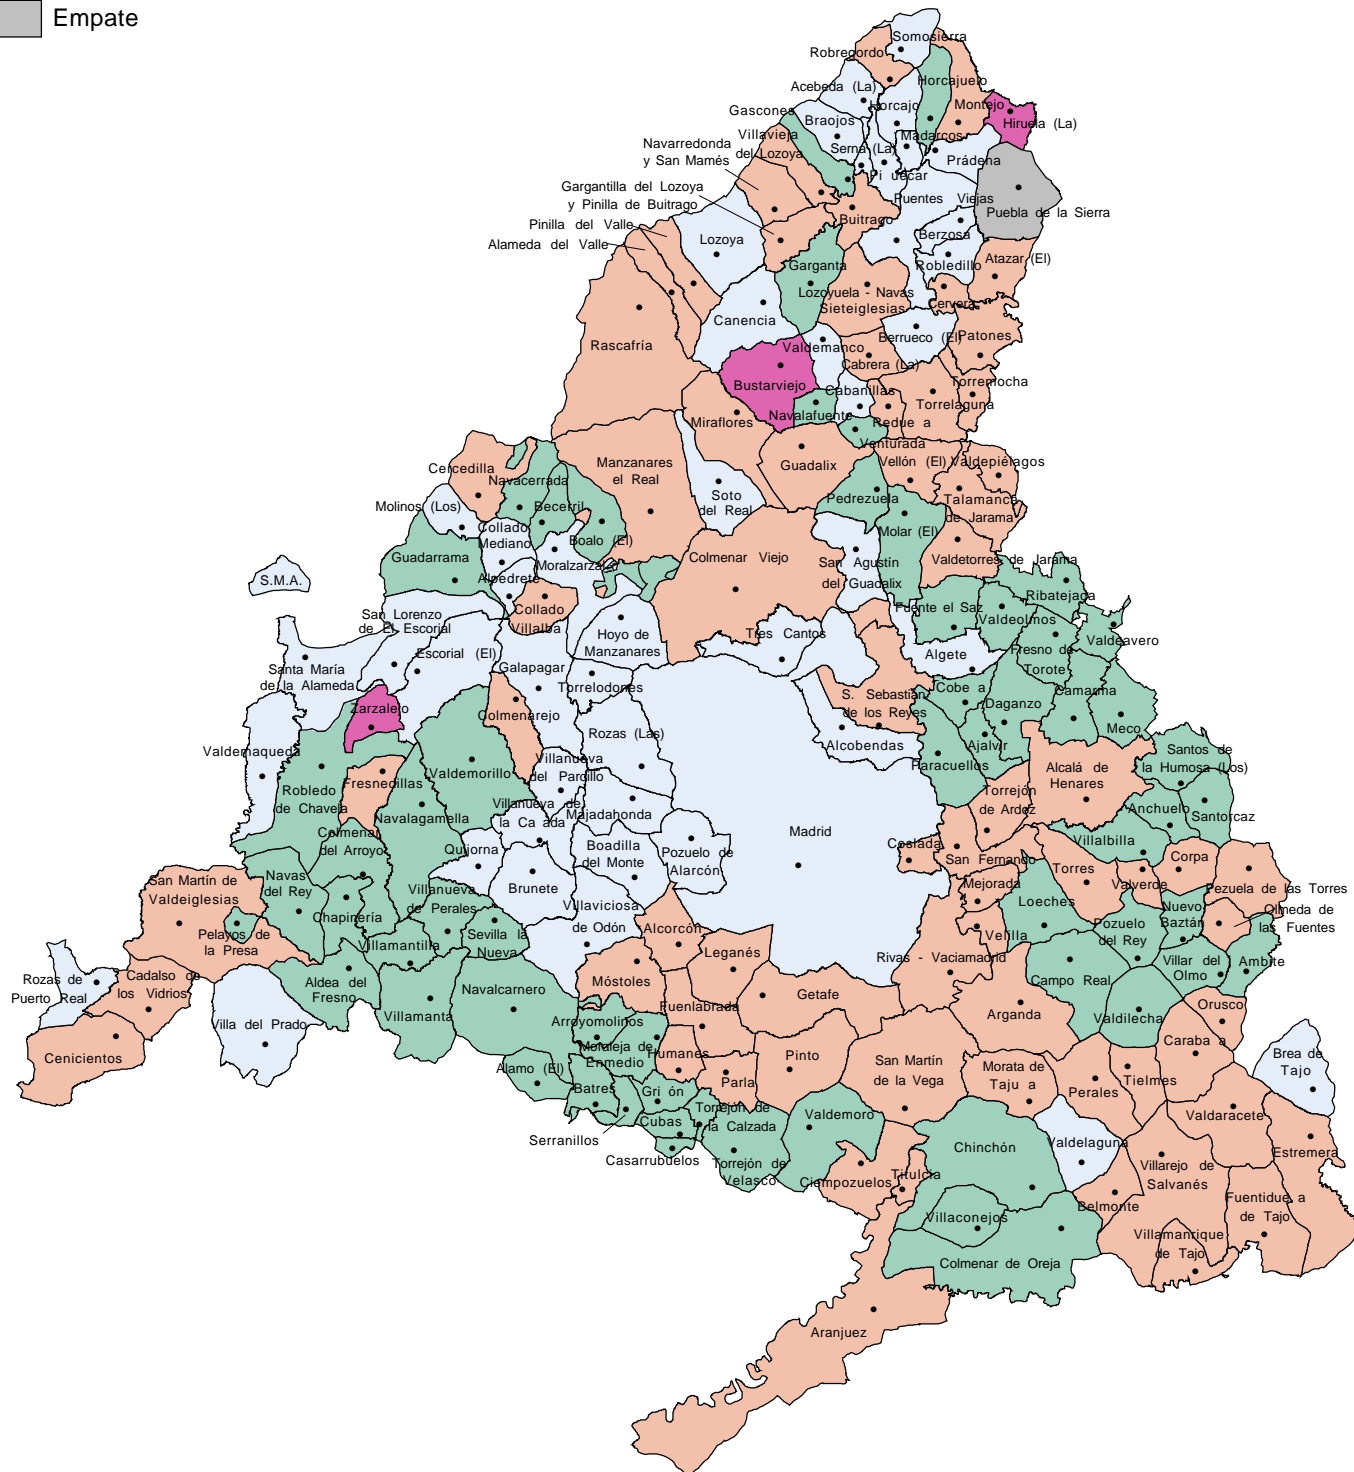

Elecciones Congreso de los Diputados.Comunidad Madrid.Partido más votado (*). Noviembre 2019

Porcentaje

(*) En proporción de votos.