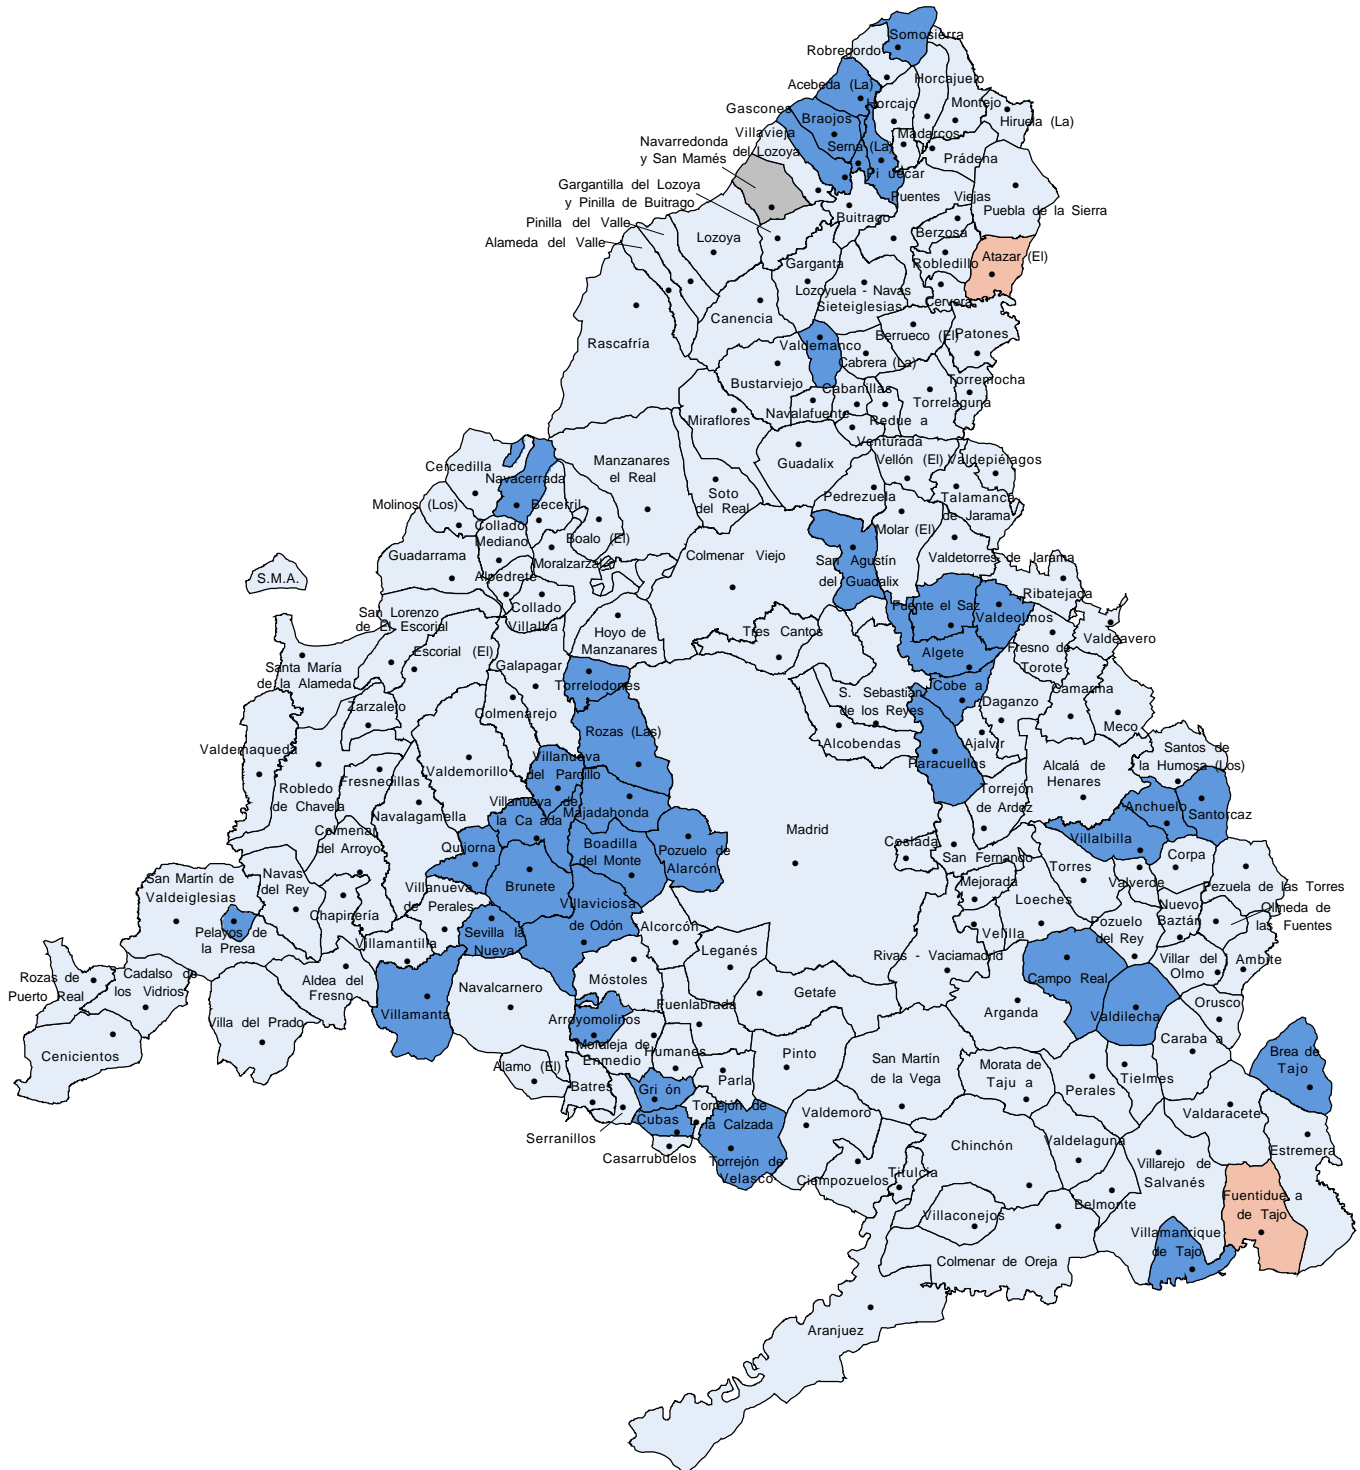

Elecciones Asamblea Legislativa. Comunidad de Madrid. Partido más votado (*). 2021

Porcentaje

(*) En proporción de votos