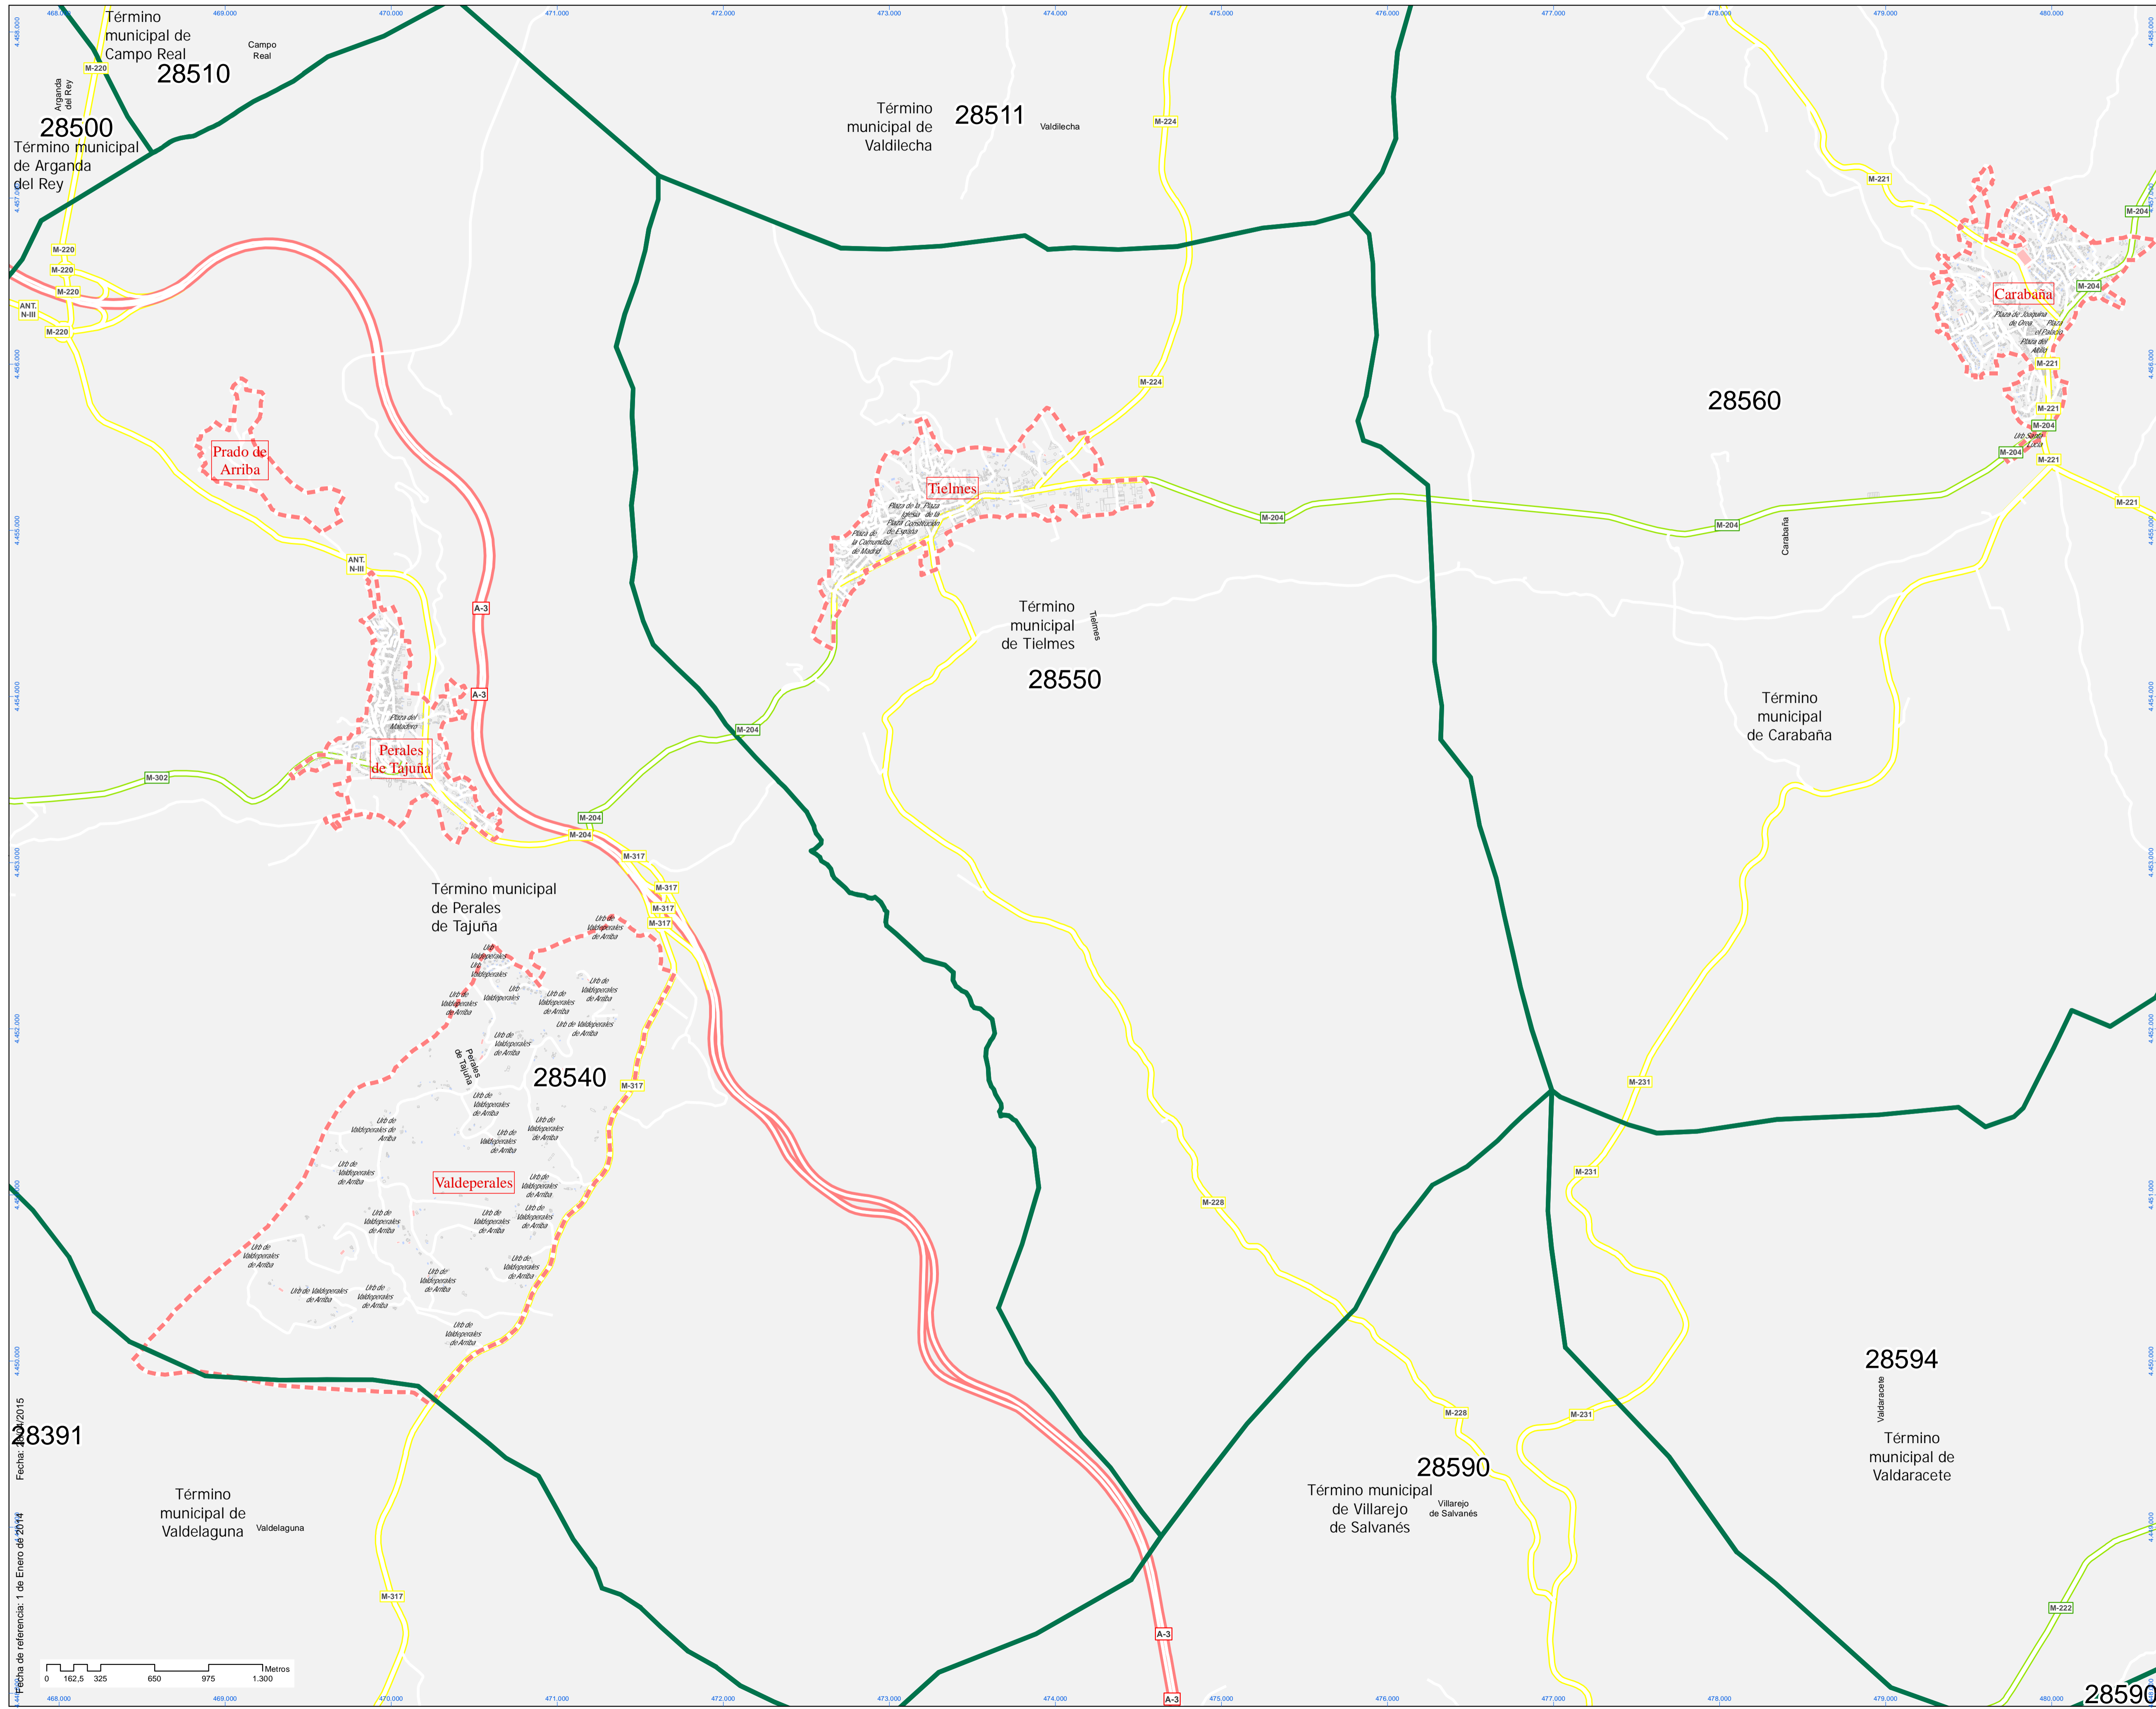

Código Postal:

28550

Localización en la Comunidad de Madrid

- Leyenda**
- Límite Código Postal
 - Estación de Cercanías
 - ML-1; ML-2; ML-3
 - Tranvía Parla
 - Bocas Metro

Sistema de coordenadas: ETS1989 UTM Zona 30 N

Fecha de referencia: 1 de Enero de 2014
Fecha: 2015
0 162,5 325 650 975 1.300 Metros