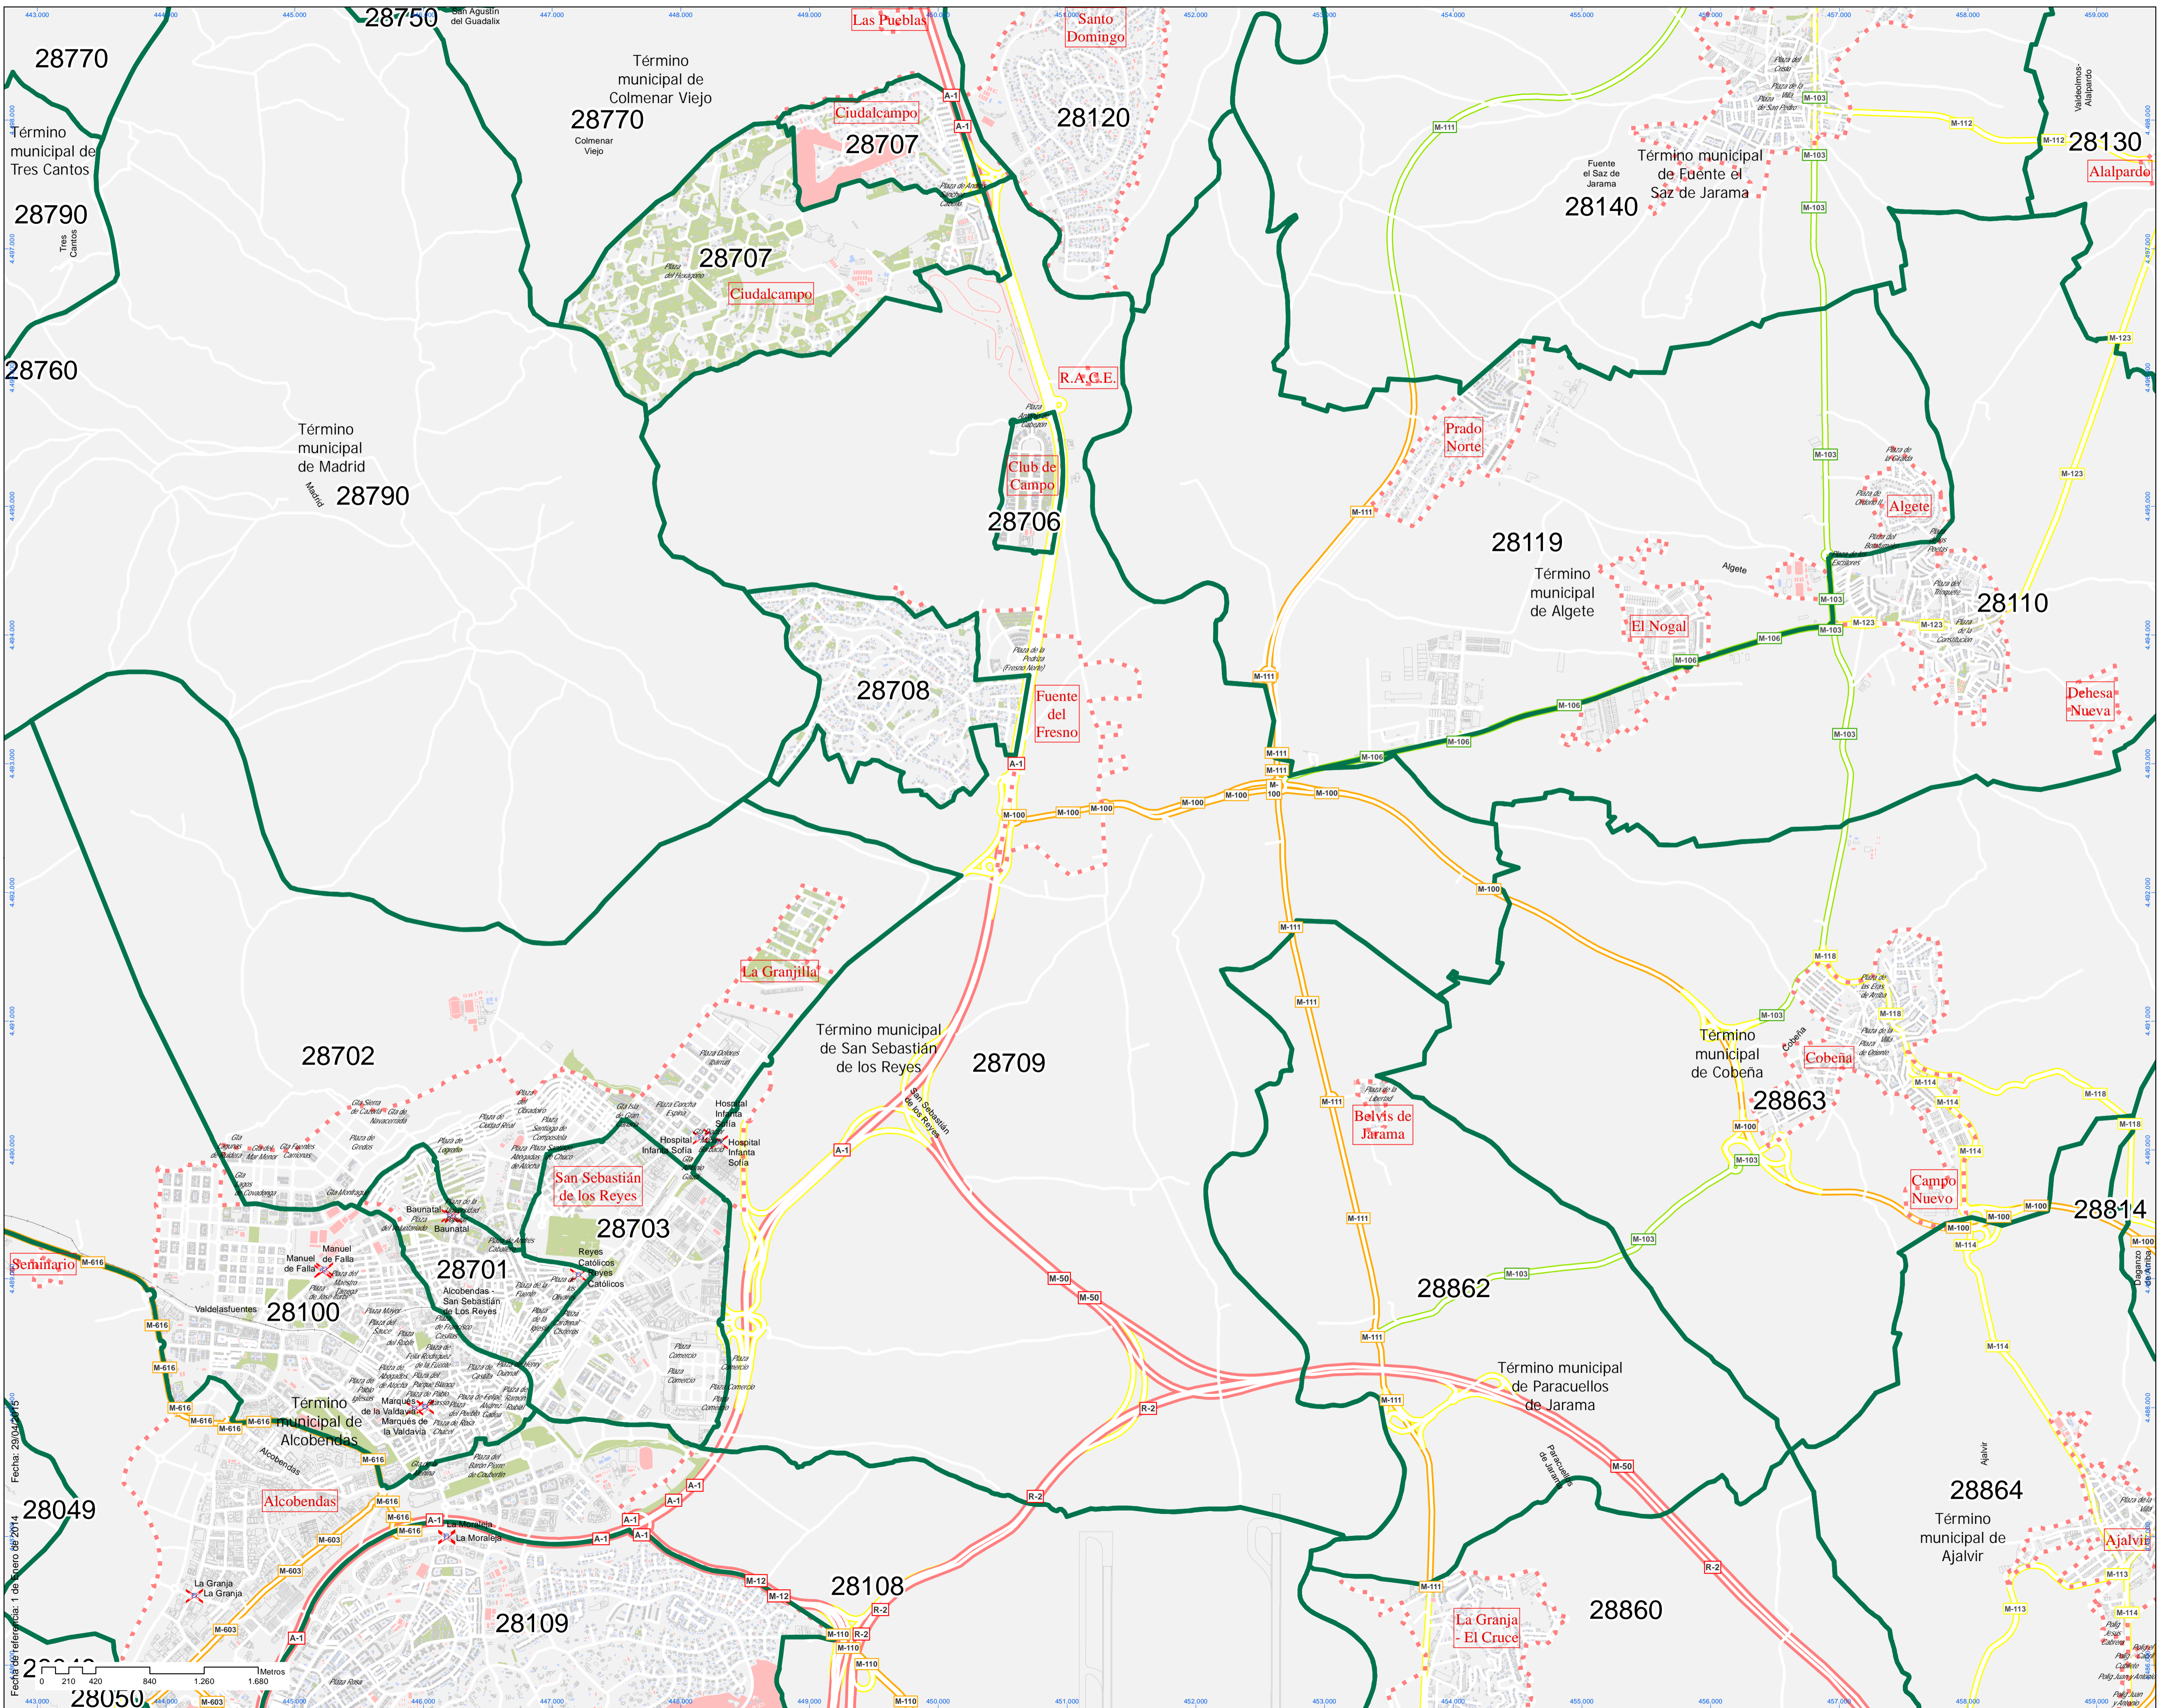

Código Postal:

28709

Localización en la Comunidad de Madrid

Leyenda

- Límite Código Postal
- + Estación de Cercanías
- × ML-1; ML-2; ML-3
- ⊙ Tranvía Parla
- × Bocas Metro

Sistema de coordenadas: ETS1989 UTM Zona 30 N

Fecha de referencia: 1 de mayo de 2014