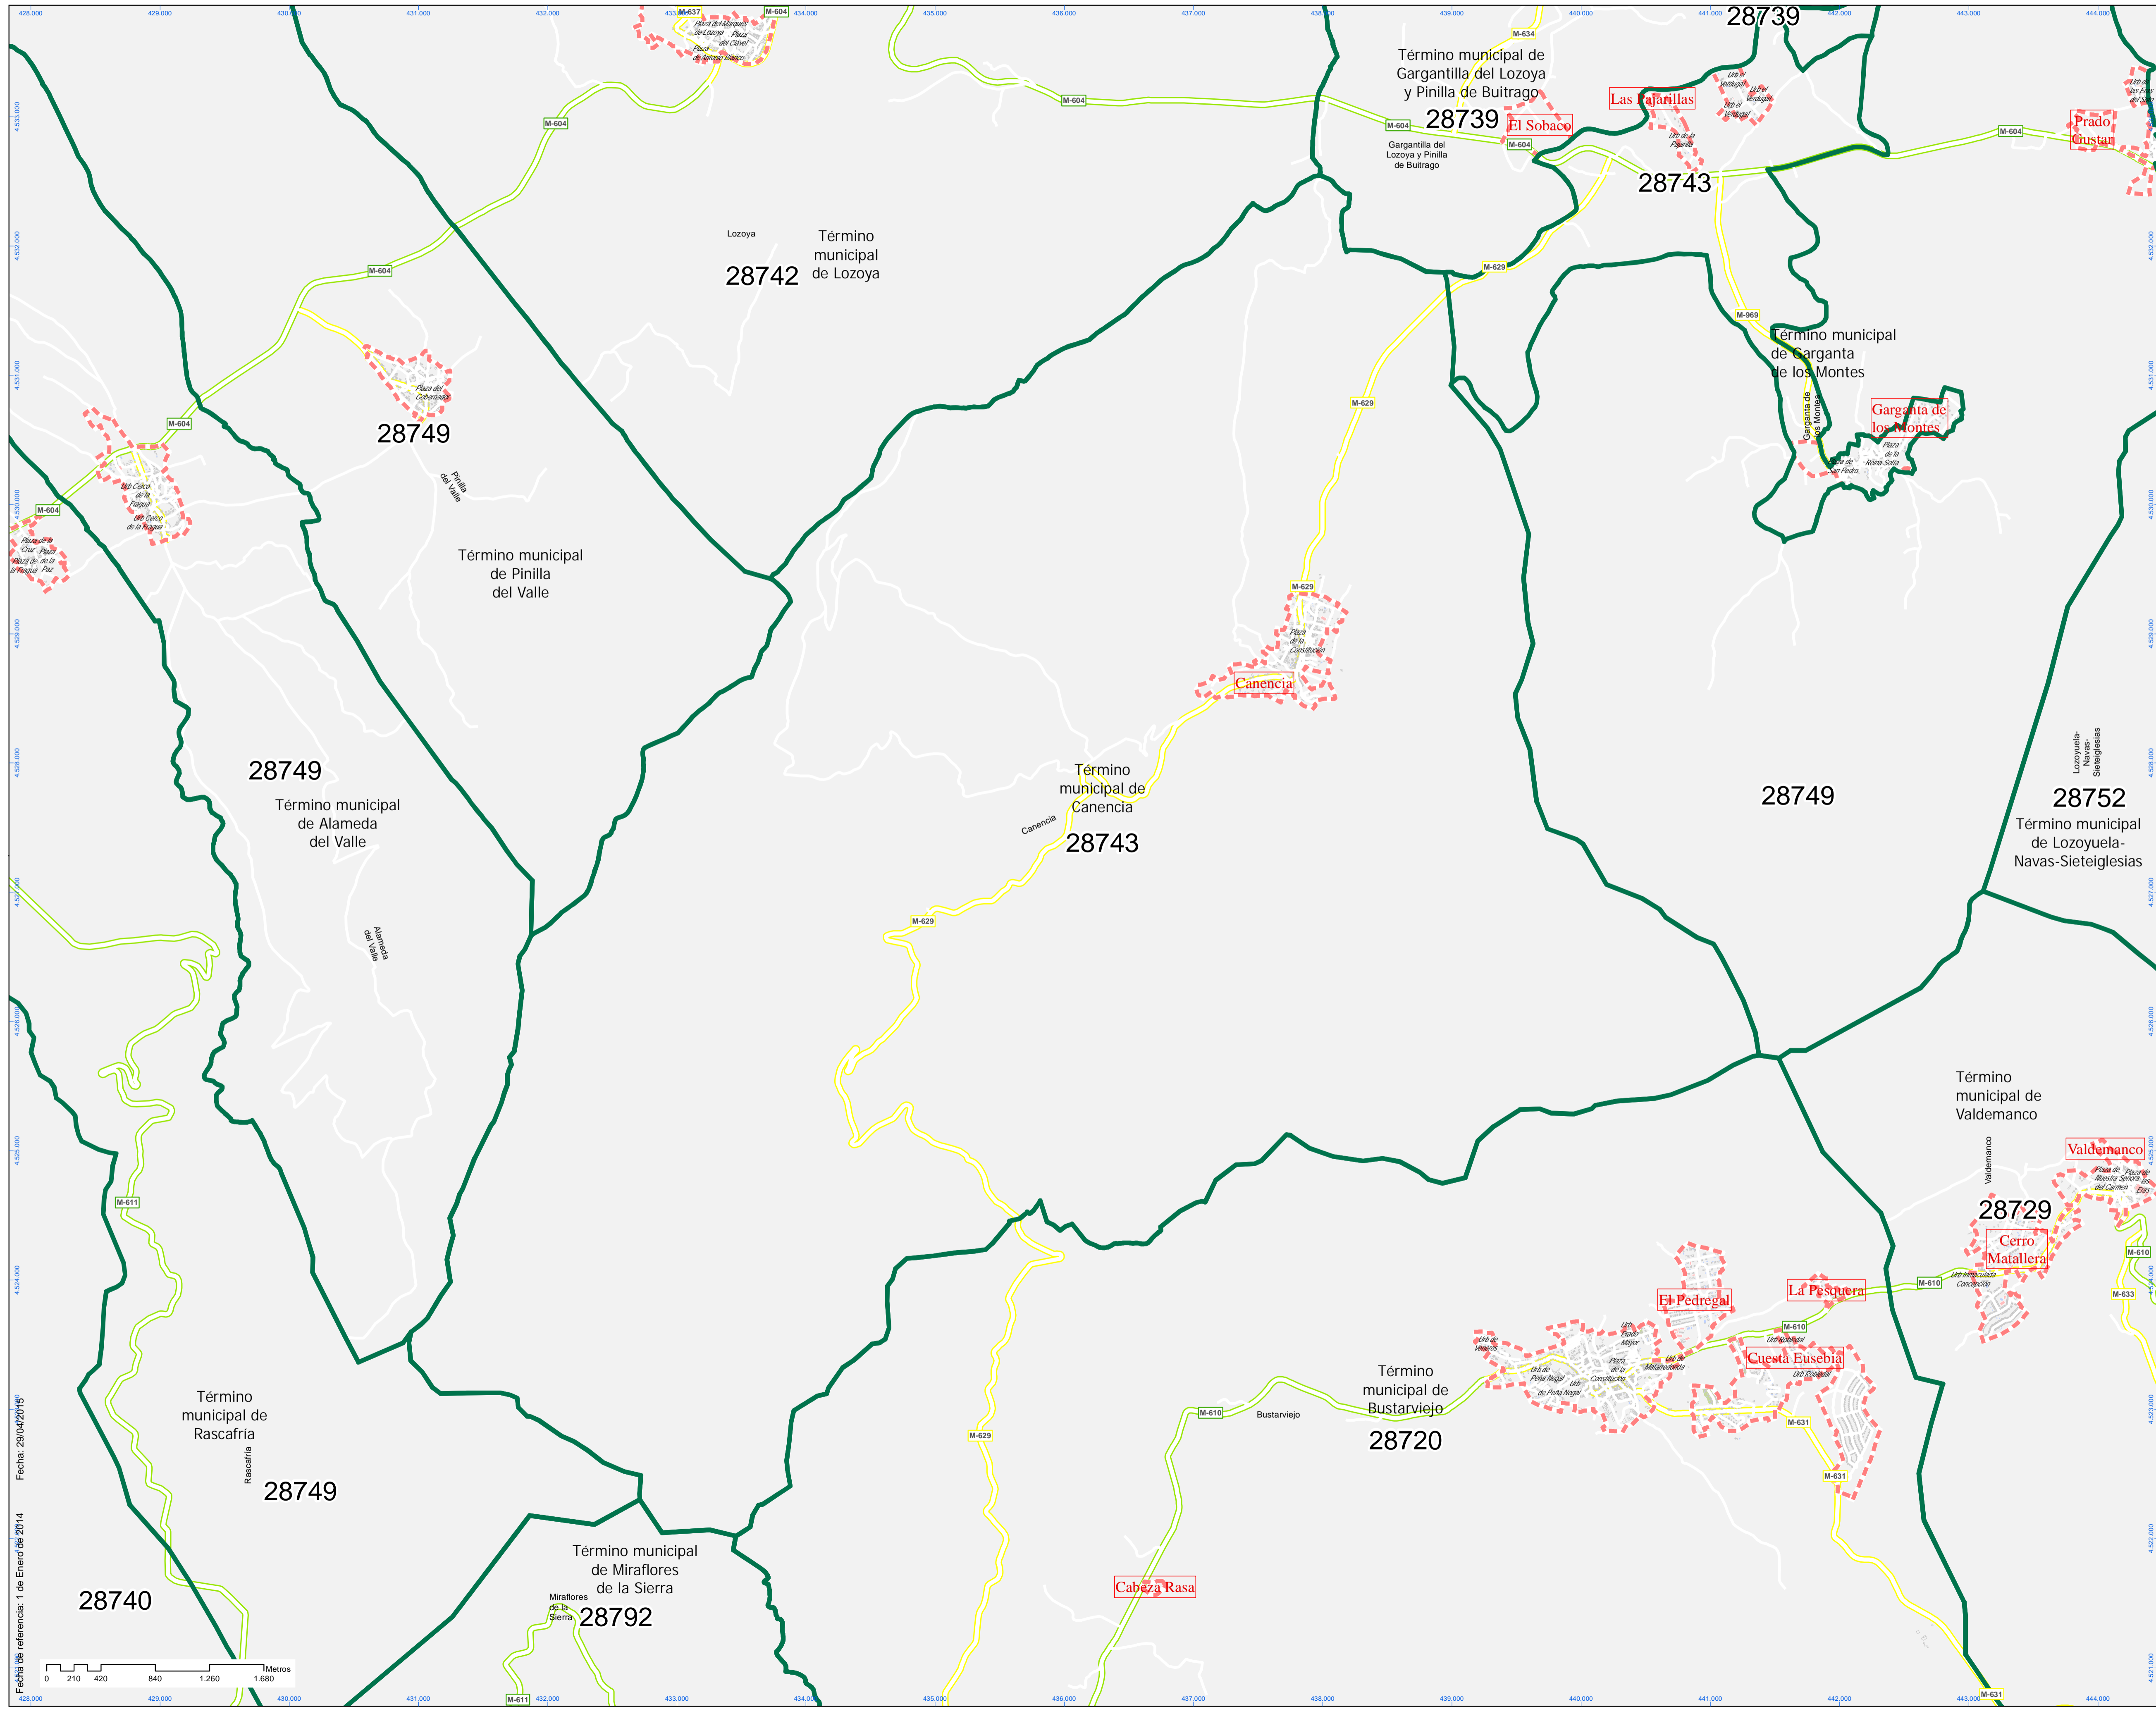

Código Postal:

28743

Localización en la Comunidad de Madrid

- Leyenda**
- Límite Código Postal
 - ! Estación de Cercanías
 - ✕ ML-1; ML-2; ML-3
 - ⊕ Tranvía Parla
 - ✕ Bocas Metro

Sistema de coordenadas: ETS1989 UTM Zona 30 N