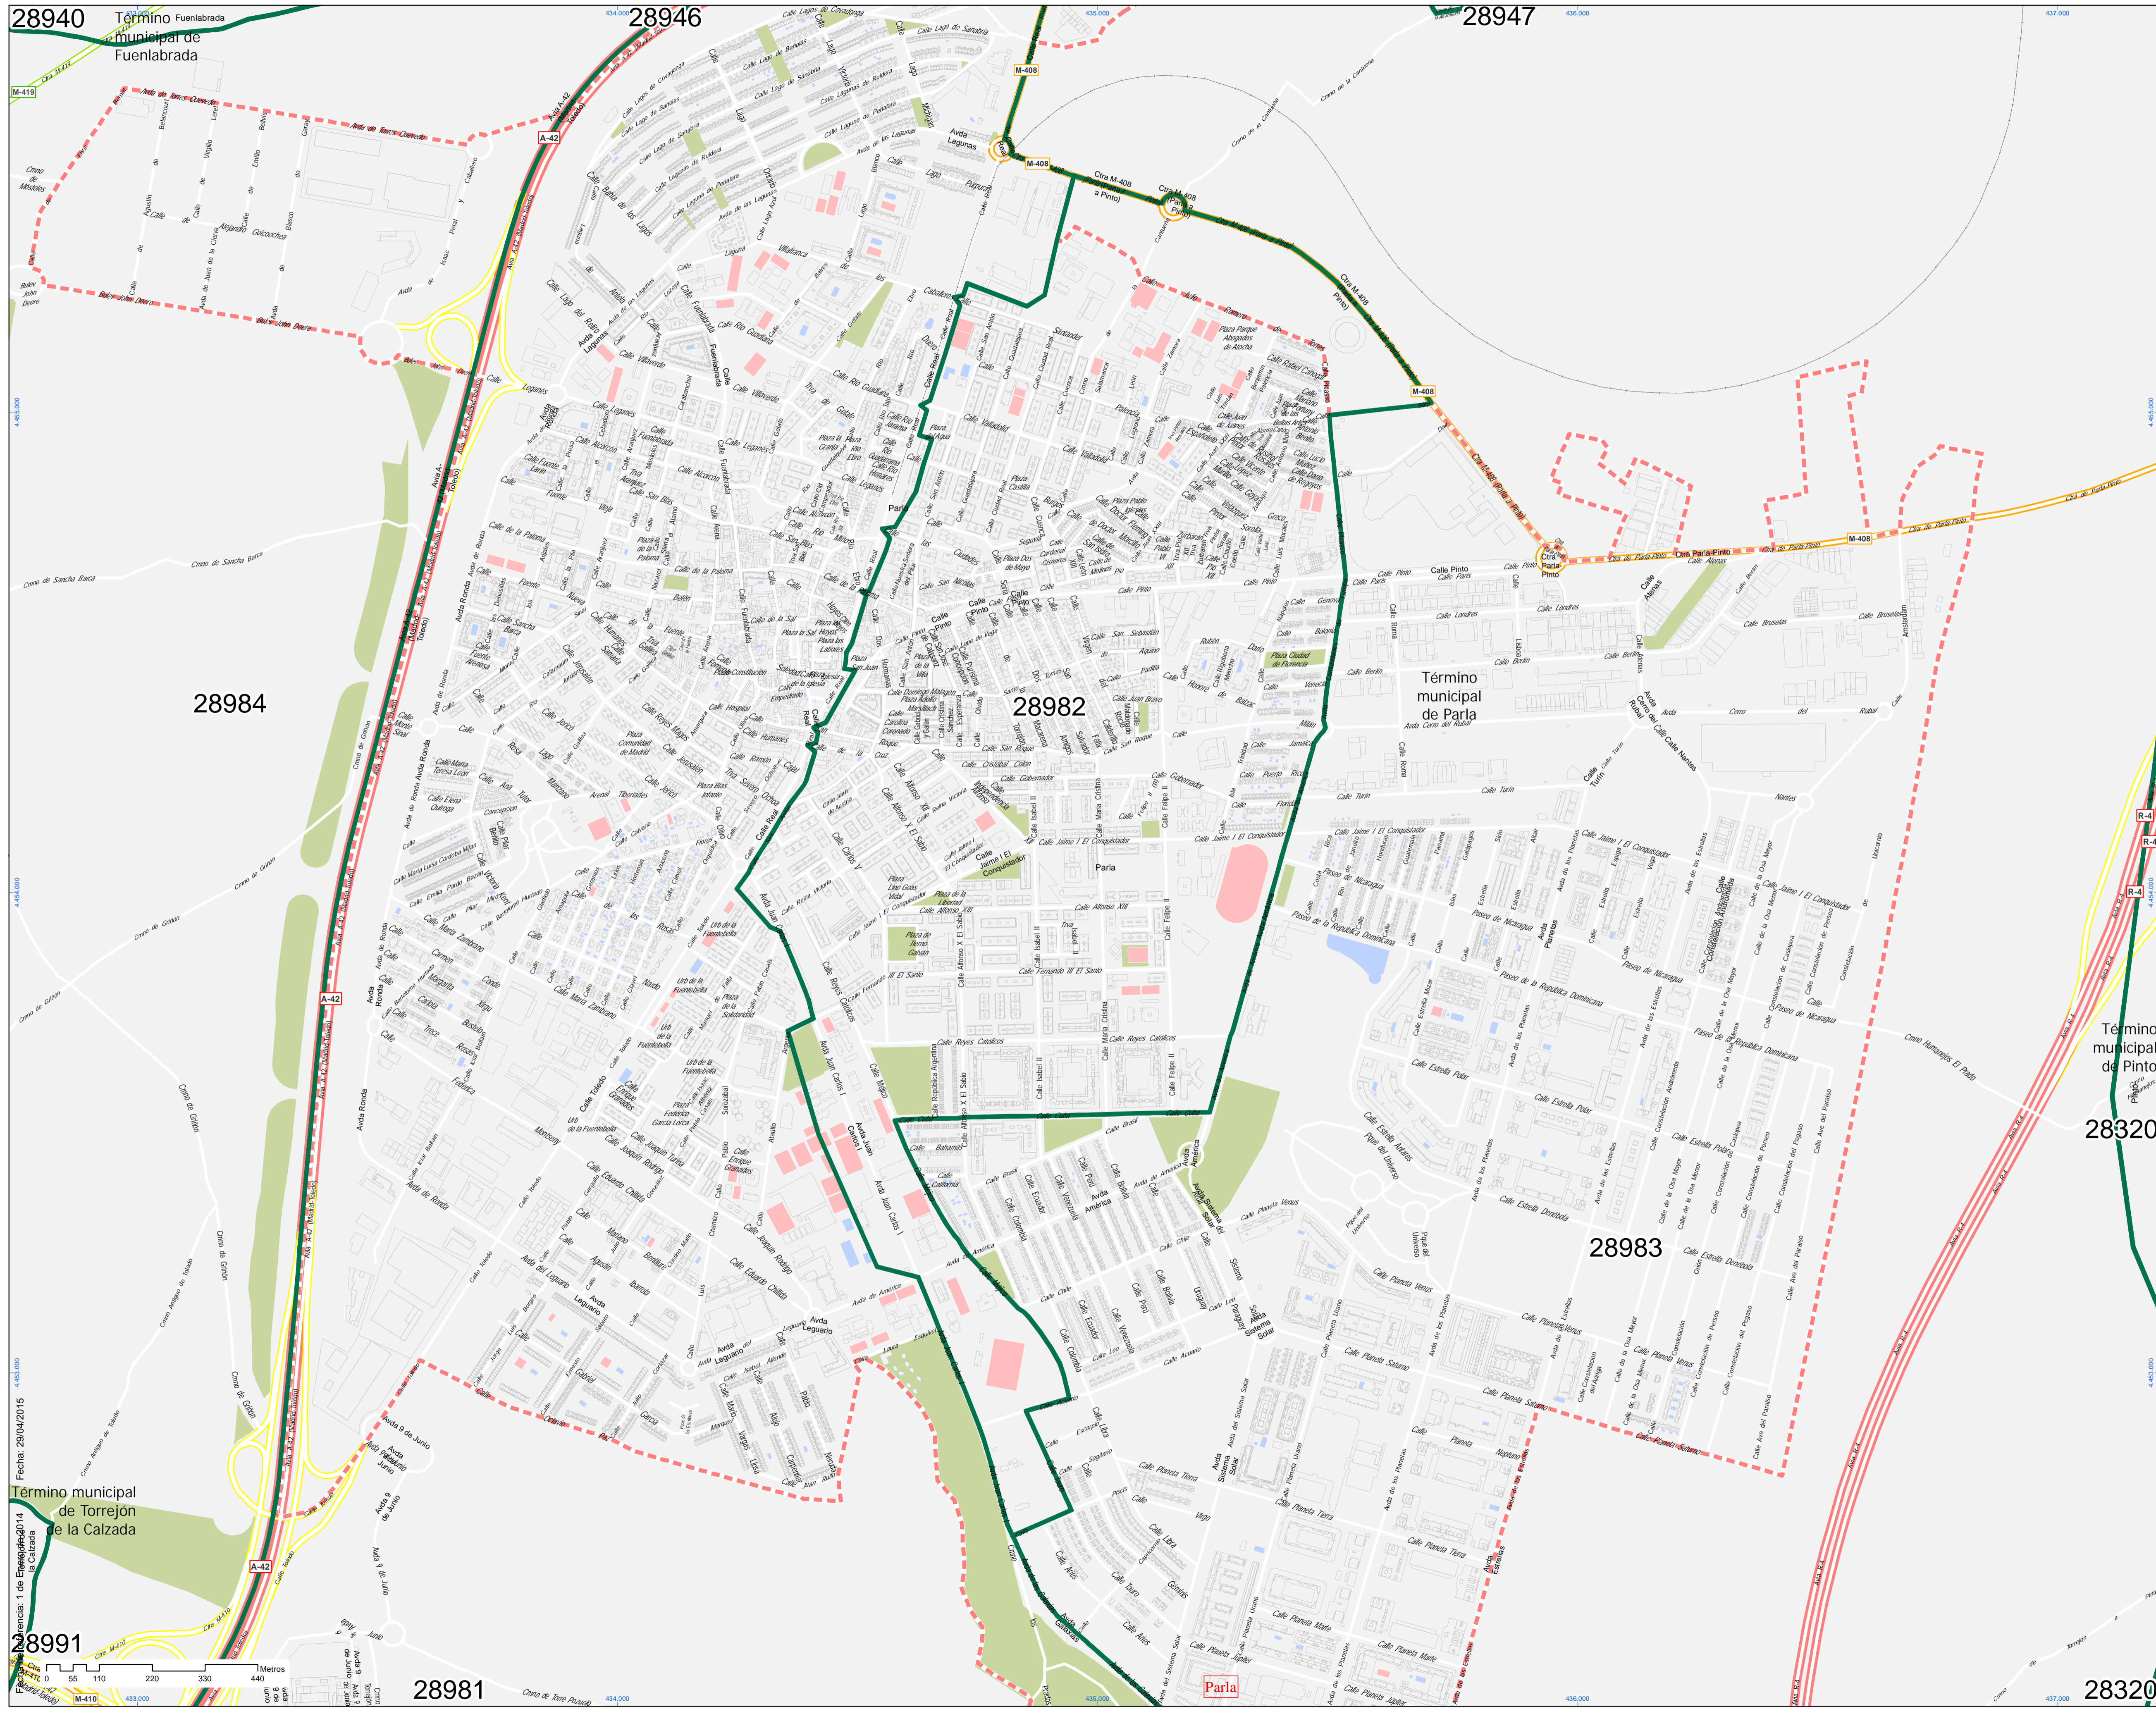

Código Postal:

28982

Localización en la Comunidad de Madrid

- Legenda**
- Límite Código Postal
 - + Estación de Cercanías
 - X ML-1; ML-2; ML-3
 - ⊖ Tranvía Parla
 - X Bocas Metro

Sistema de coordenadas: ETS1989 UTM Zona 30 N

Fecha: 29/04/2015

Término municipal de Torrejón de la Calzada

28991

28981