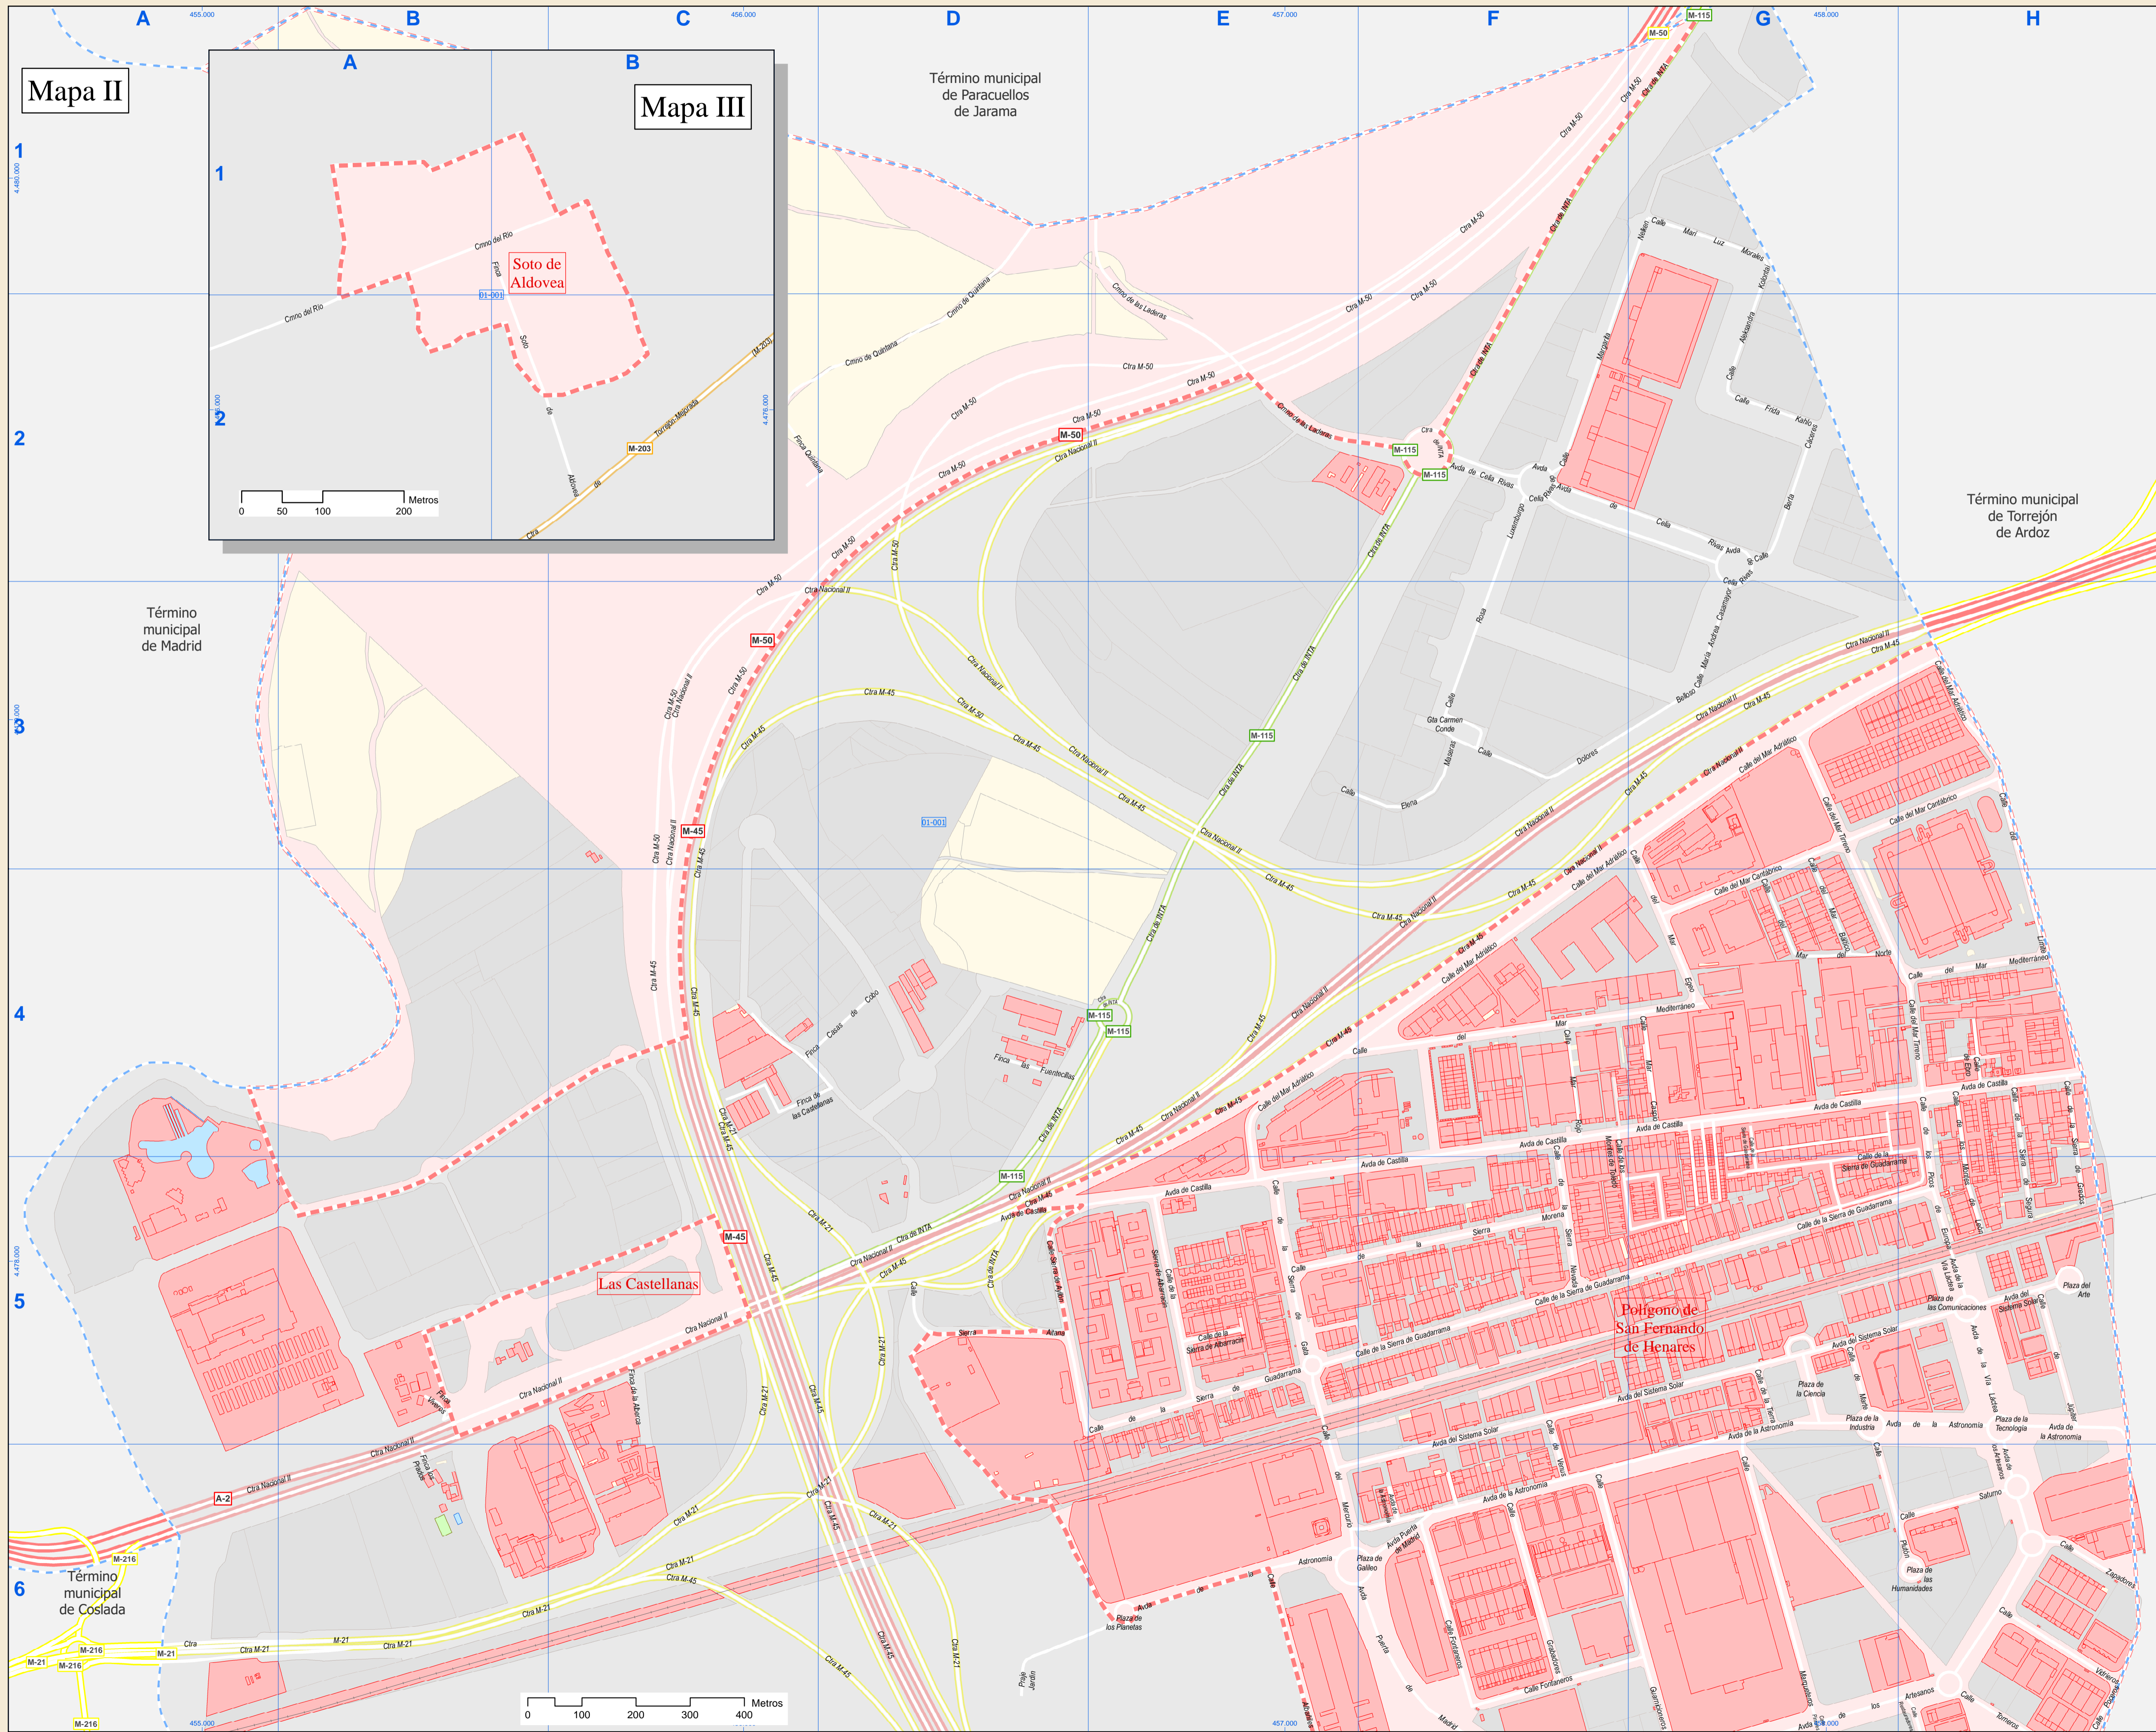

Callejero municipal de San Fernando de Henares (2 de 3)

Dirección General de Economía
CONSEJERÍA DE ECONOMÍA,
HACIENDA Y EMPLEO

Mapa II

Mapa III

Índice de calles

Albaniés, Calle	II E-6
Alberca, Finca	II C-5
Aleksandra Kolontai, Calle	II G-1, G-2
Arte, Plaza	II H-5
Artesanos, Avda	II G-6, H-5, H-6
Astronomía, Avda	II D-6, E-6, F-6, G-5, G-6, H-5
Berta Cáceres, Calle	II G-2
Carmen Conde, Ctra	II F-3
Casas de Cobo, Finca	II C-4, D-4
Castellanas, Finca	II C-4, D-4
Castilla, Avda	II D-5, E-5, F-4, F-5, G-4, G-5, H-4
Celia Rivas, Avda	II F-2, G-2, G-3
Ciencia, Plaza	II G-5
Comunicaciones, Plaza	II H-5
Dolores Belloso, Calle	II F-3, G-3
Ebro, Calle	II H-4
Elena Maseras, Calle	II E-3, F-3
Fontaneros, Calle	II F-6, G-6
Frída Kahlo, Calle	II G-2
Fuenteclillas, Finca	II D-4
Gallieo, Plaza	II E-6, F-6
Grabadores, Calle	II F-6
Guamicioneros, Calle	II F-6, G-6
Humanidades, Plaza	II H-6
Industria, Plaza	II G-5
INTA, Ctra	II C-5, D-4, D-5, E-2, E-3, E-4, F-1, F-2
Jardín, Praje	II D-6
Júpiter, Calle	II H-5
Laderas, Cmo	II E-1, E-2, F-2
Limite, Calle	II H-3, H-4
M-21, Ctra	II A-6, B-6, C-4, C-5, C-6, D-5, D-6
M-45, Ctra	II C-3, C-4, C-5, C-6, D-3, D-5, D-6, E-3
M-50, Ctra	II C-2, C-3, C-4, D-2, D-3, E-2, F-1, F-2
Mar Adriático, Calle	II E-4, E-5, F-3, F-4, G-3, H-3
Mar Báltico, Calle	II G-3, G-4
Mar Cantábrico, Calle	II G-3, G-4, H-3
Mar Caspio, Calle	II G-4
Mar del Norte, Calle	II G-4
Mar Egeo, Calle	II G-3, G-4
Mar Mediterráneo, Calle	II E-4, F-4, G-4, H-4
Mar Rojo, Calle	II F-4
Mar Tirreno, Calle	II G-3, G-4, H-4
Margarita Neiken, Calle	II F-1, F-2, G-1
Mari Luz Morales, Calle	II G-1
Maria Andrea Casamayor, Calle	II G-3
Marqueleiros, Calle	II G-5, G-6
Marie, Calle	II G-5
Mercuño, Calle	II E-5, E-6
Montes de León, Calle	II H-4, H-5
Montes de Toledo, Calle	II F-4, F-5, G-5
Nacional II, Ctra	II A-6, B-6, B-6, C-3, C-4, C-5, D-2, D-3
Picos de Europa, Calle	II H-4, H-5
Pimbores, Calle	II G-6
Planetas, Plaza	II E-6
Plutón, Calle	II G-5, G-6, H-6
Poceros, Calle	II H-6
Prados, Finca	II B-6
Puerta de Madrid, Avda	II F-6
Quintana, Cmo	II C-2, D-1, D-2
Quintana, Finca	II C-2, D-2
Restauradores, Calle	II H-6
Río, Cmo	II A-1, A-2, B-1
Rosa Luxemburgo, Calle	II F-2, F-3
Salumo, Calle	II G-6, H-6
Sierra Aitana, Calle	II D-5
Sierra de Albaracín, Calle	II E-5
Sierra de Aylón, Calle	II D-5, E-5
Sierra de Cala, Calle	II E-5
Sierra de Credos, Calle	II H-4, H-5
Sierra de Guadarrama, Calle	II E-5, F-5, G-4, G-5, H-4, H-5
Sierra de Segura, Calle	II H-4, H-5
Sierra Morena, Calle	II E-5, F-5
Sierra Nevada, Calle	II F-4, F-5
Sistema Solar, Avda	II E-6, F-5, F-6, G-5, H-5
Soto de Aldovea, Finca	II B-1, B-2
Tecnología, Plaza	II H-5
Tierra, Calle	II G-5
Tomeros, Calle	II H-6
Tornejon-Mejorada (M-203, Ctra	II B-2
Venus, Calle	II F-5, F-6
Vía Láctea, Avda	II H-5
Vidrieros, Calle	II H-6
Viveros, Finca	II B-5
Zapadores, Calle	II H-6

Legenda

- Meco: perímetro y nombre de núcleo de población
- B1-003: límite municipal; sección censal
- A-2, M-408: autopistas y autovías; carreteras principales
- M-604, M-611: carreteras secundarias; otras carreteras
- Hospital, salud, ayuntamiento; boca de metro
- línea de ferrocarril; estación